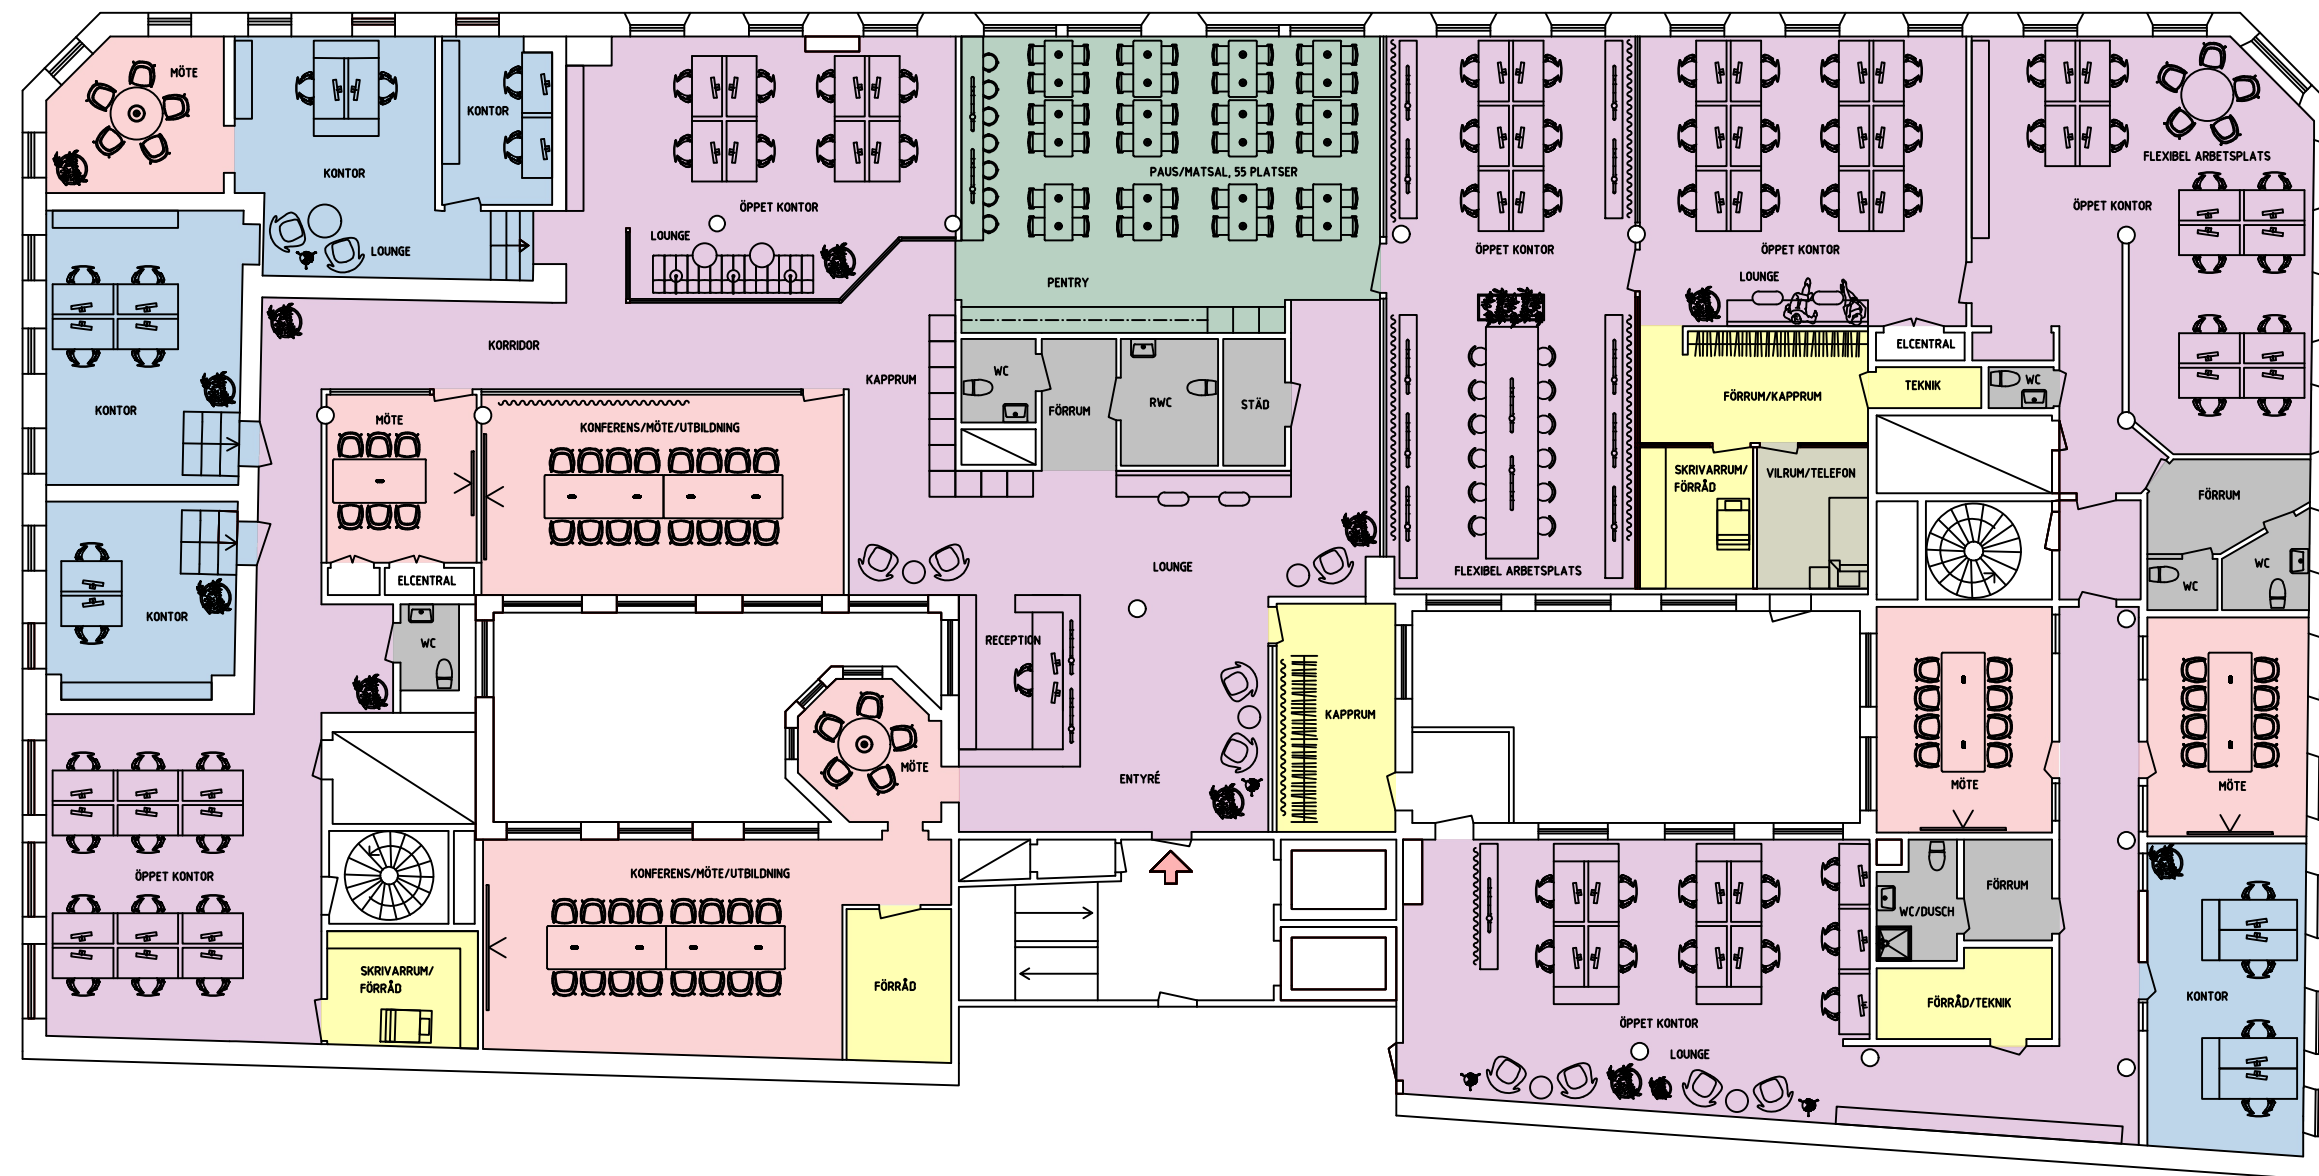

KONTORSLOKAL - KUNGSGATAN 34, GÖTEBORG - 1031 KVM - PLAN 3

ANTAL KVADRATMETER: 1031 KVM
 ANTAL VÅNINGSPÅN: 1ST
 ANTAL ARBETSPLATSER (FASTA): 75ST
 ANTAL ARBETSPLATSER (FLEXIBLA): 17ST
 ANTAL MÖTE/KONFERENS-RUM: 7ST
 ANTAL MÖTESPLATSER/LOUNGE: 4ST
 ANTAL PENTRY/KAFFEBAR: 1ST

ANTAL TYSTA/TEL-RUM: 1ST
 ANTAL VILRUM: 1ST
 ANTAL WC: 7ST
 ANTAL DUSCHAR: 1ST
 ANTAL FÖRRÅD/STÄD/PRINTER: 7ST
 MATSAL/PAUS: 1ST

	ÖPPET KONTOR		SKRIVARRUM/FÖRRÅD/KAPPRUM
	MÖTESRUM		PENTRY/PAUS/KAFFEBAR
	TYSTA RUM/VILRUM		WC/DUSCH/STÄD
	KONTOR		TRAPPHUS/HISS/SCHAKT

0 1 2 3 4 5 METER