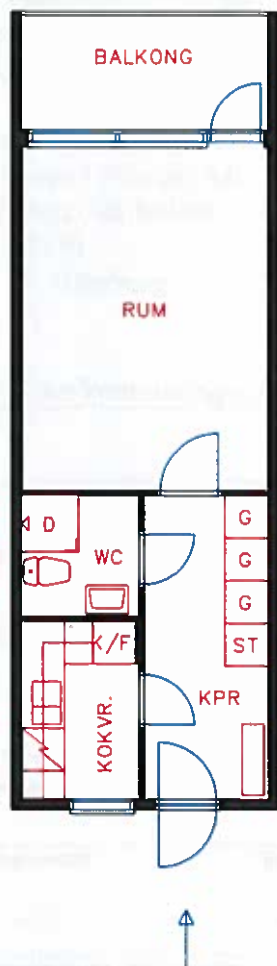

din bostad

Skala 1:100 1 cm på ritningen = 1 m i verkligheten

Teckenförklaring

- ST = Städskåp
- G = Garderob
- K/F = Kyl och frys
- D = Dusch
- KPR = Köpprum
- KOKVR. = Kokvrå