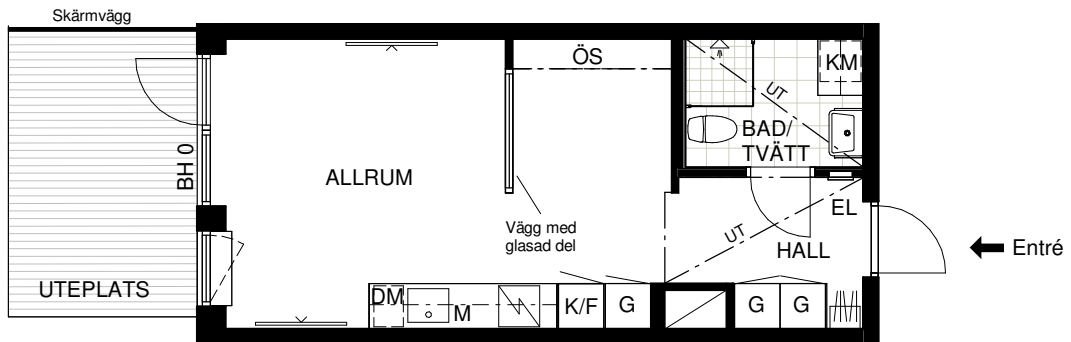

# 1 RUM & KÖK, 32 m<sup>2</sup>

Bilaga A

Datum 2025-10-03

Generell takhöjd (TH) ca 3,2 m om inte annat anges.  
Takhöjd vid undertak (UT) ca 2,3 m om inte annat anges.  
Bröstningshöjd fönster (BH) ca 0,6 m om inte annat anges.

## SEROTONIN

Lägenhet:

11001 vån 0

	Häll med ugn		Kapphylla
	Kyl/frys		Bänkskiva med väggskåp
	Diskmaskin 45cm		Undertak
	Mikro		Dusch med vikbara väggar
	Garderob		Tvättställ med kommod
	Kombimaskin		Plats för TV
	Diskho		Överskåp
	Elcentral		