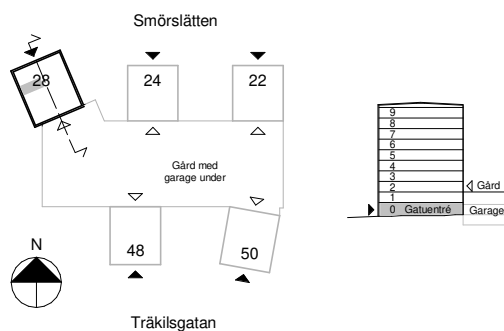

SEROTONIN

Lägenhet:

11001 vån 0

	Häll med ugn		Kapphylla
	Kyl/frys		Bänkskiva med väggskåp
	Diskmaskin 45cm		Undertak
	Mikro		Dusch med vikbara väggar
	Garderob		Tvättställ med kommod
	Kombimaskin		Plats för TV
	Diskho		Överskåp
	Elcentral