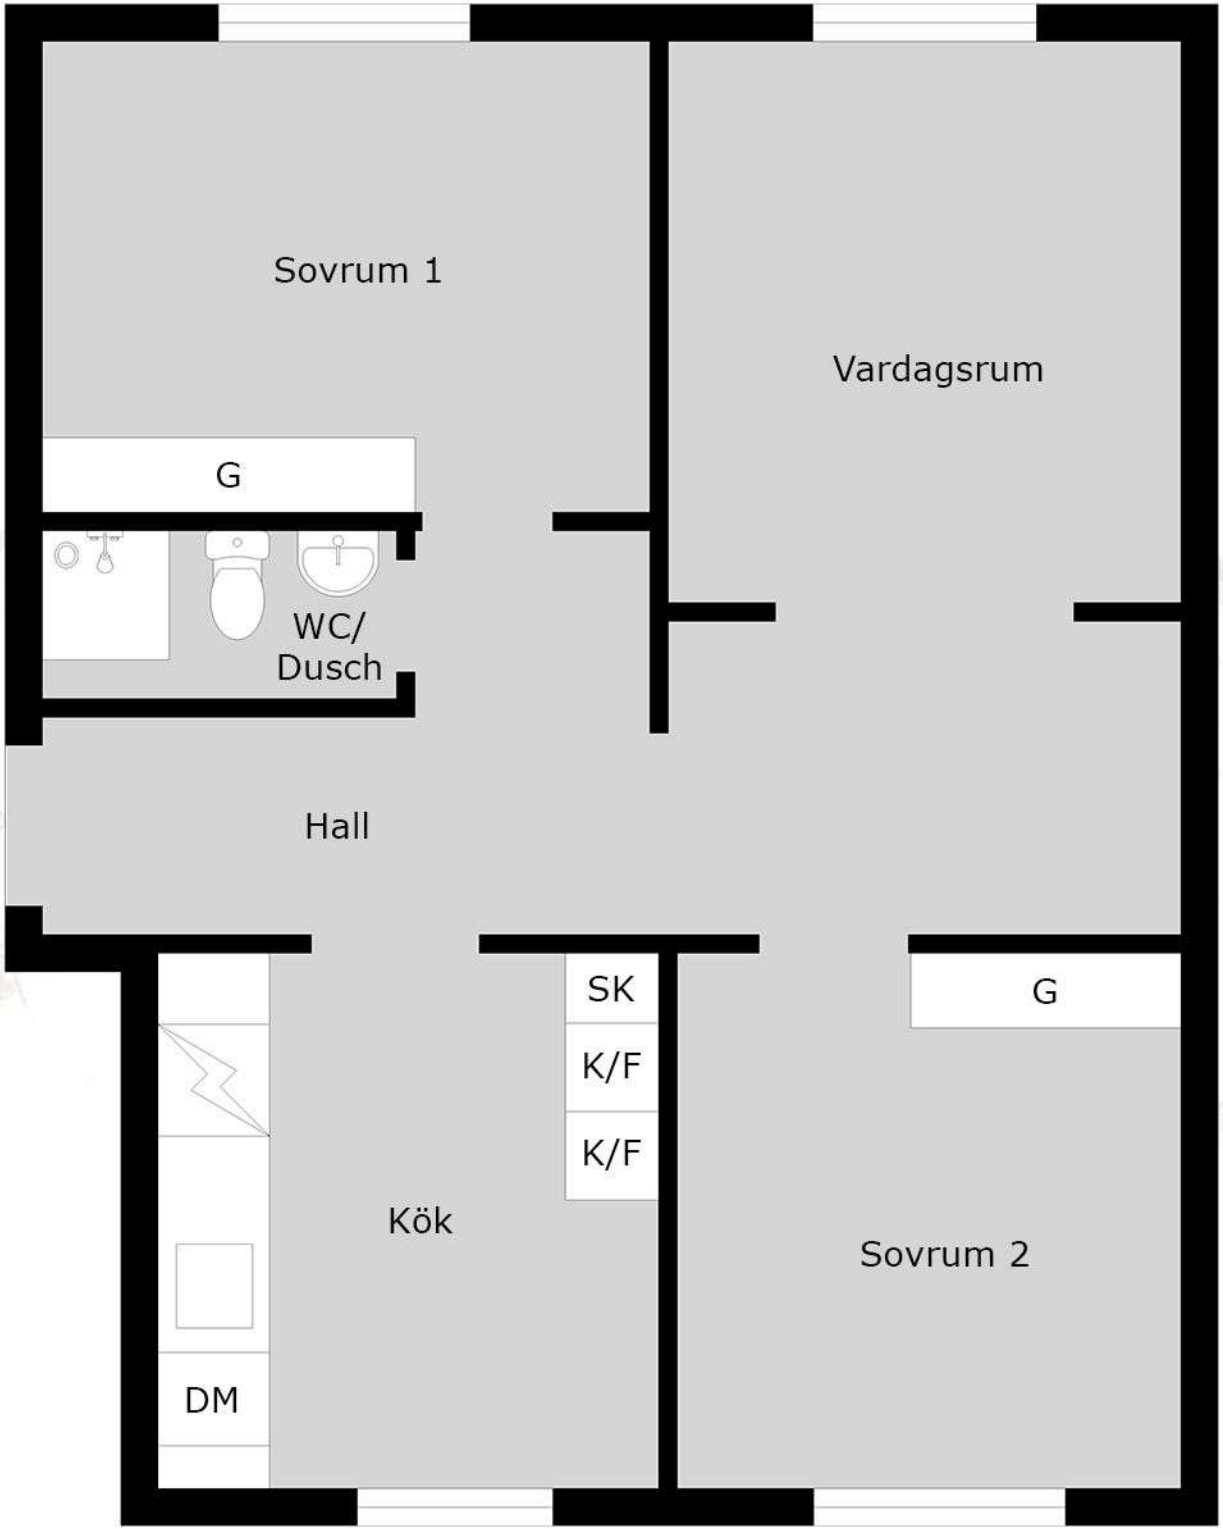

O | BAL DER

Gasverksgatan 40
3 rok

Med reservation för avvikelser. Planskissen är ej skalenlig