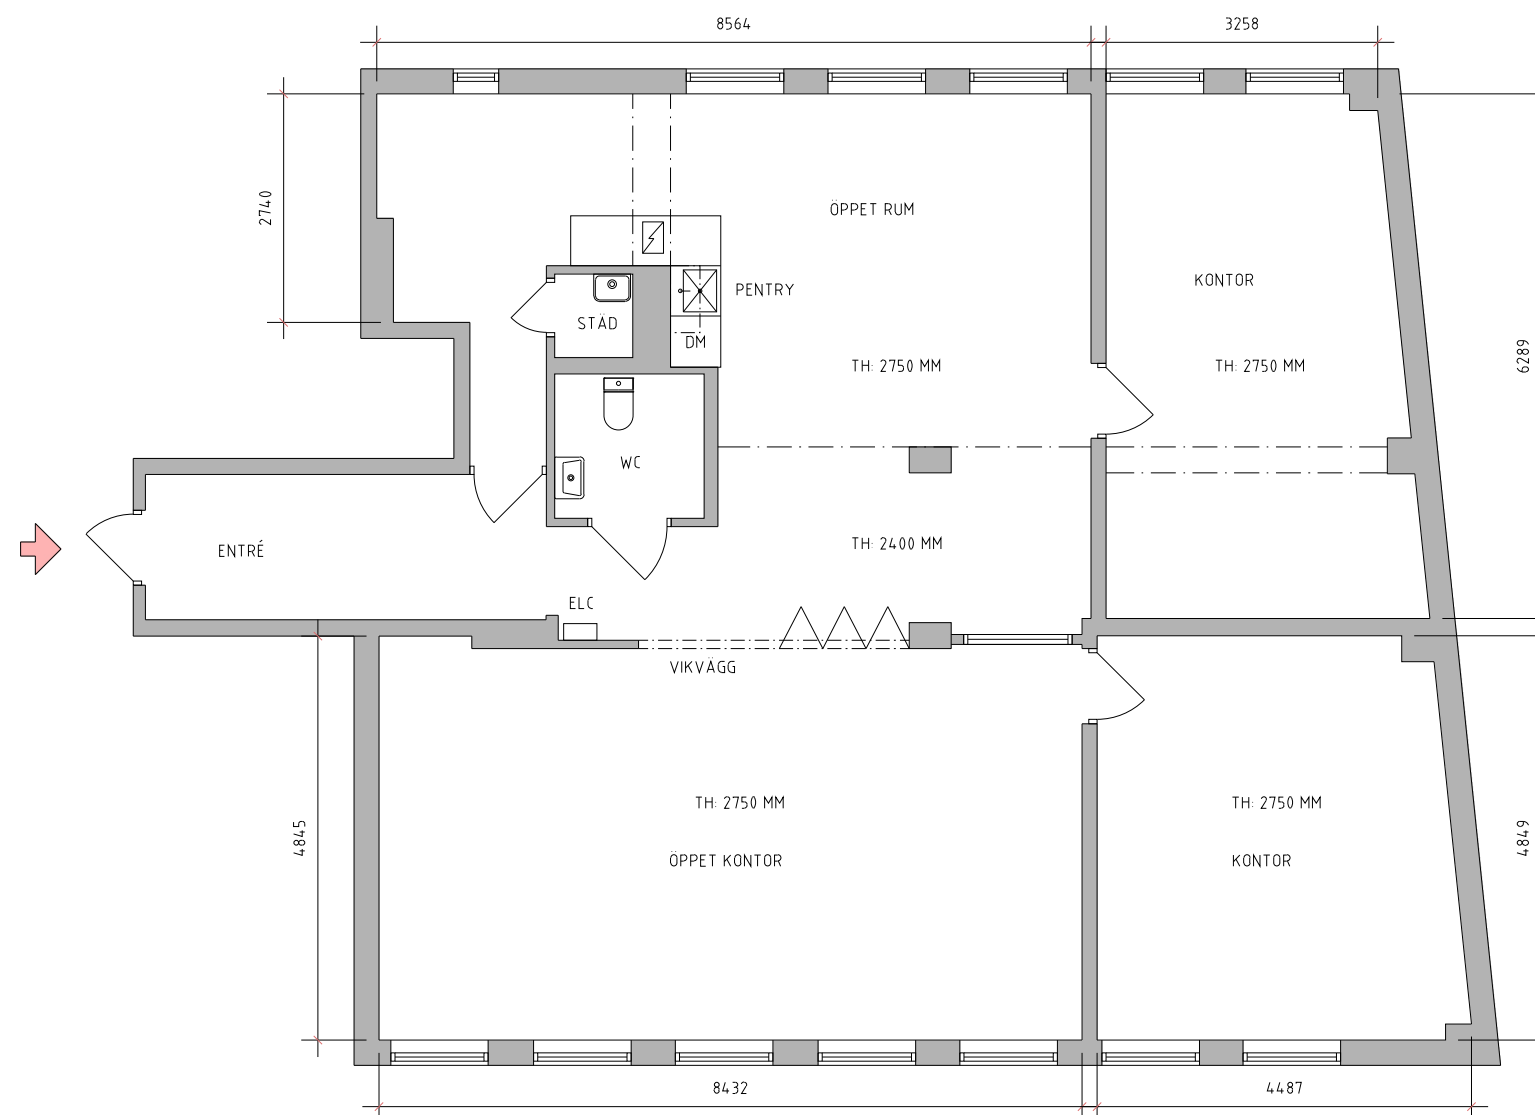

LOKAL - EKELUNDSGATAN 4, GÖTEBORG - 148 KVM - PLAN 4

ANTAL KVADRATMETER: 148 KVM
 ANTAL VÅNINGSPÅN: 1ST
 ANTAL WC: 1ST
 ANTAL FÖRRÅD/STÅD: 1ST