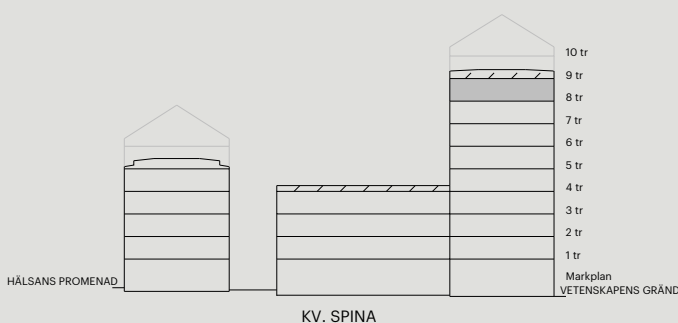

Orienteringsfigur

Skatteverkets ID-nummer:
1802