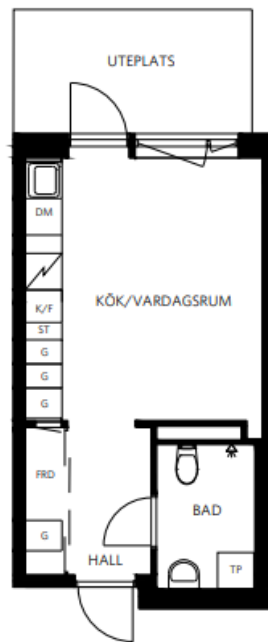

**BROGÅRDSTADEN • UPPLANDS-BRO**  
0052

**LÄGENHET 1801-1004**  
1 RUM & KÖK  
27 kvm

PLAN 10

FÖRKLARINGAR

<b>K</b> Kyl	<b>M</b> Mikrovågsugn	<b>G</b> Garderob	<b>TM</b> Tvättmaskin
<b>F</b> Frys	<b>DM</b> Diskho	<b>ST</b> Städsåp	<b>TT</b> Torktumlare
<b>K/F</b> Kyl & frys	<b>ST</b> Spis & ugn	<b>L</b> Linneskåp	<b>TP</b> Tvättpelare
<b>DM</b> Diskmaskin	<b>SK</b> Skafferi	<b>KM</b> Kombimaskin	<b>N</b> Norrpil