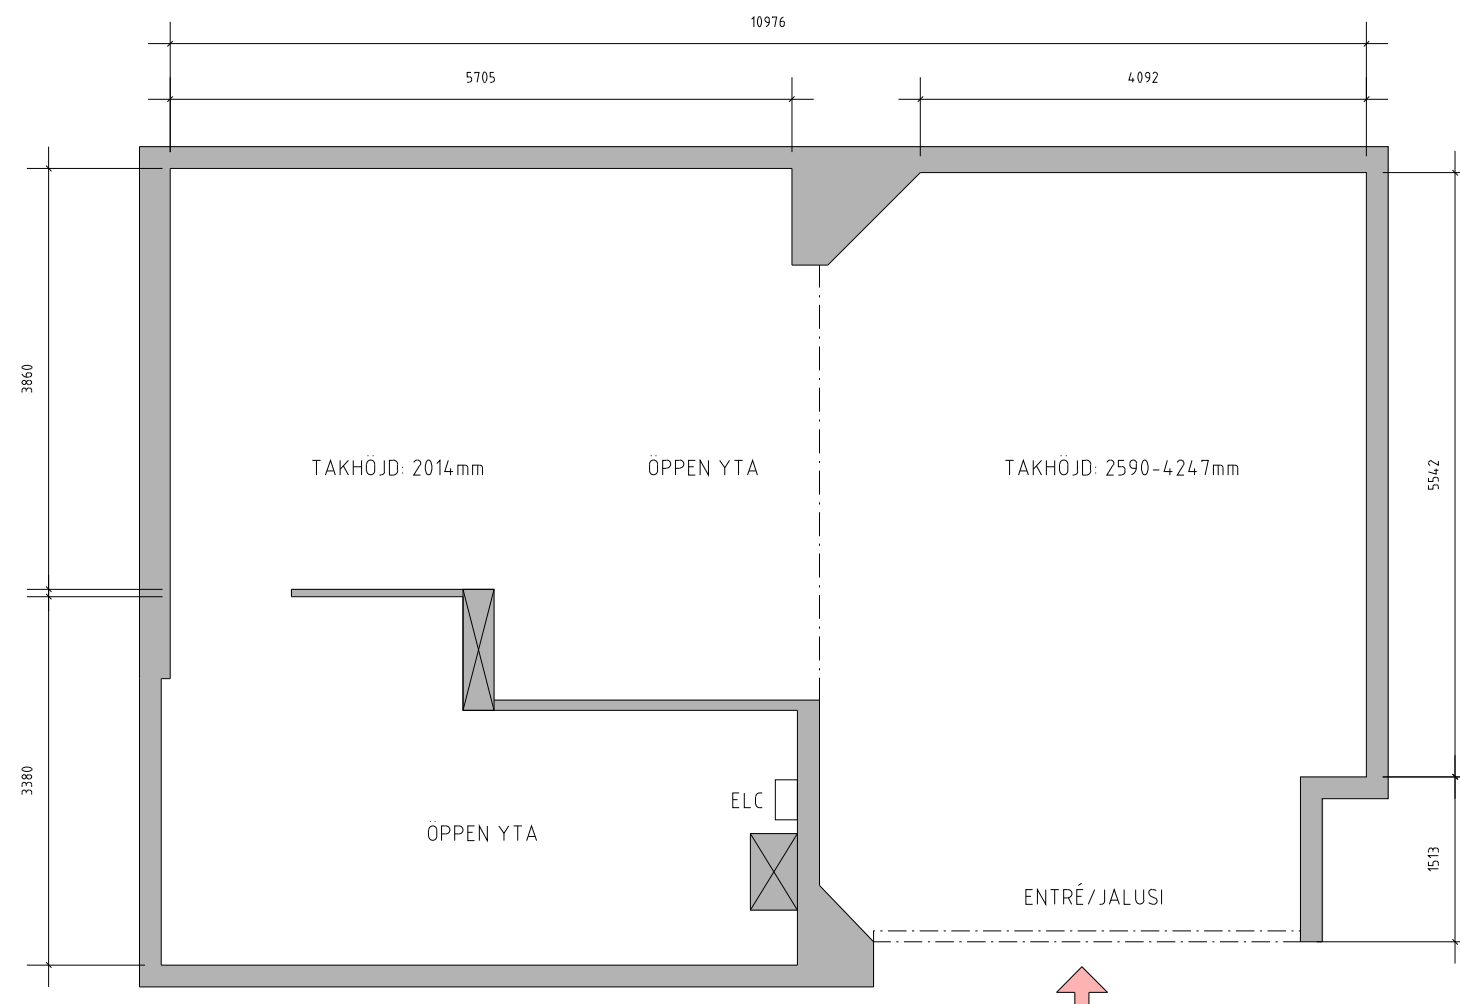

LOKAL - KUNGSPORTSAVENYN 26-28, GÖTEBORG - 84 KVM - PLAN 0 (KÄLLARPLAN)

ANTAL KVADRATMETER: 84 KVM
 ANTAL VÅNINGSPÅN: 1ST

MÅTTAVVIKELSER KAN FÖREKOMMA
 0 1 2 3 4 5 METER