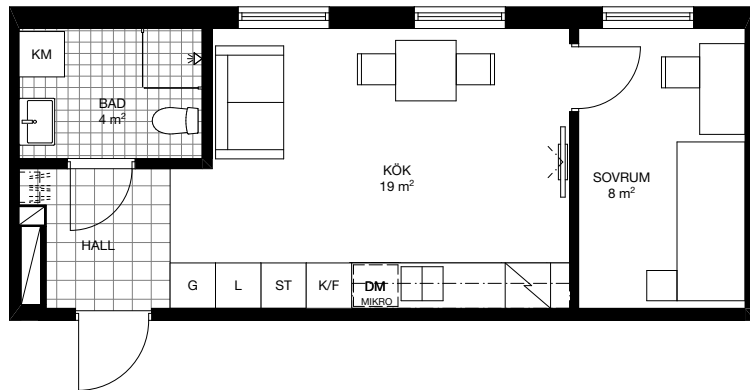

# Skogsflyet i Norrköping

2 RoK 35 kvm  
RAMBOGATAN 256-1305  
1587-1118

Planlösningen är preliminär  
och vi förbehåller oss rätten  
till ändringar.

Omfattning och storlek på  
schakt kan komma att  
justeras.

Ytor är ungefärliga

UPPRÄTTAD: 2021-01-08

## FÖRKLARINGAR

-  KMBimaskin
-  Garderob
-  Linneskåp
-  Kyl och frys
-  Diskmaskin
-  Spis med häll
-  Städskåp
-  Förberett för mikrovågsugn
-  Klädstång/hatthylla
-  Överskåp

BH anger bröstningshöjd\* på fönster.  
Bröstningshöjd är 0,6 m om inget  
annat anges.