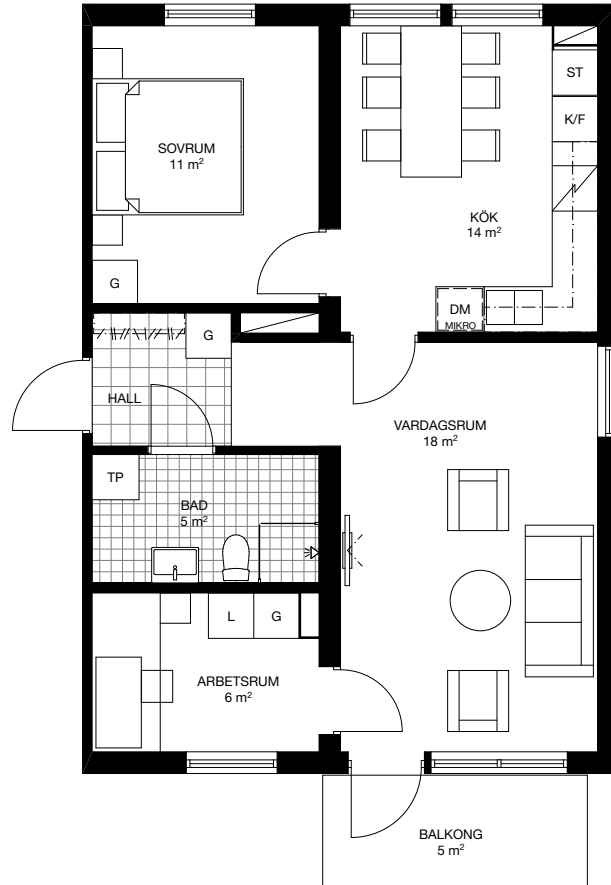

# Skogsflyet i Norrköping

3 RoK 64 kvm  
HAVREGATAN 6-1202  
1587-1310

Planlösningen är preliminär  
och vi förbehåller oss rätten  
till ändringar.

Omfattning och storlek på  
schakt kan komma att  
justeras.

Ytor är ungefärliga

UPPRÄTTAD: 2021-01-08

## FÖRKLARINGAR

- TP Tvättpelare
- G Garderob
- L Linneskåp
- K/F Kyl och frys
- DM Diskmaskin
- Spis med häll
- ST Städskåp
- MIKRO Förberett för mikrovågsugn
- Klädstång/hatthylla
- Överskåp

BH anger bröstningshöjd\* på fönster.  
Bröstningshöjd är 0,6 m om inget  
annat anges.

\*Bröstningshöjd = höjd från golv till  
underkant fönster.

Orienteringsfigur

Sektion

- Plan 6
- Plan 5
- Plan 4
- Plan 3
- Plan 2
- Plan 1, markplan