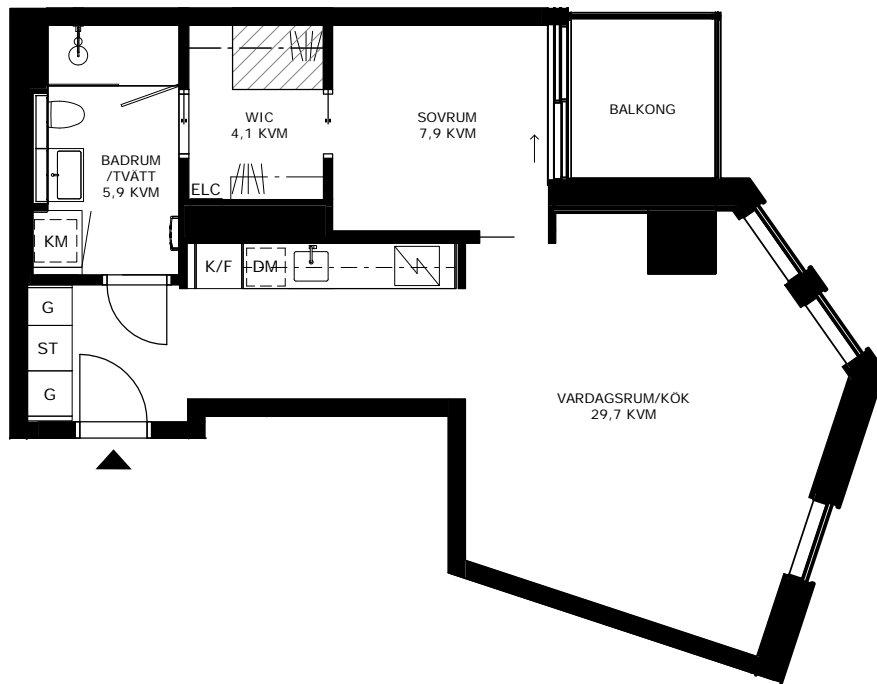

2 ROK  
53,5 KVM  
PLAN 53  
LGH 6307

# KARLATORNET

GÖTEBORG

▨ Förrådsyta i lägenhet:  
1 kvm av totalt 1 kvm

G	GARDROB	DM	DISKMASKIN
L	LINNESKÅP	▨	INDUKTIONSHÄLL
ST	STÄDSKÅP	K/F	KOMBINERAD KYL OCH FRYS
TM	TVÄTTMASKIN	K	KYL
TT	TORKTUMLARE	F	FRYS
KM	KOMBIMASKIN	M	MIKRO I VÄGGSKÅP
ELC	ELCENTRAL/TEKNIK	U	UGN OCH MIKRO I HÖGSKÅP
▨	KLÄDFÖRVARING/ HÄTTHYLLA	HS	HÖGSKÅP
VL	VÄDRINGSLUCKA		