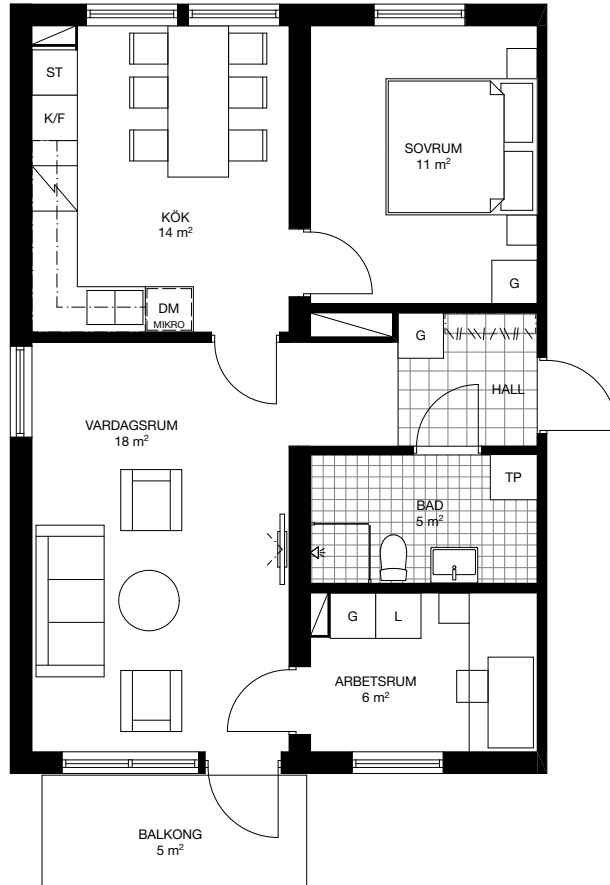

Skogsflyet i Norrköping

3 RoK 64 kvm
HAVREGATAN 6-1105
1587-1308

Planlösningen är preliminär
och vi förbehåller oss rätten
till ändringar.

Omfattning och storlek på
schakt kan komma att
justeras.

Ytor är ungefärliga

UPPRÄTTAD: 2021-01-08

FÖRKLARINGAR

-  Tvättpelare
-  Garderob
-  Linneskåp
-  Kyl och frys
-  Diskmaskin
-  Spis med häll
-  Städsåp
-  Förberett för mikrovågsugn
-  Klädstång/hatthylla
-  Överskåp

BH anger bröstningshöjd* på fönster.
Bröstningshöjd är 0,6 m om inget
annat anges.

*Bröstningshöjd = höjd från golv till
underkant fönster.

Orienteringsfigur

Sektion

- Plan 6
- Plan 5
- Plan 4
- Plan 3
- Plan 2
- Plan 1, markplan