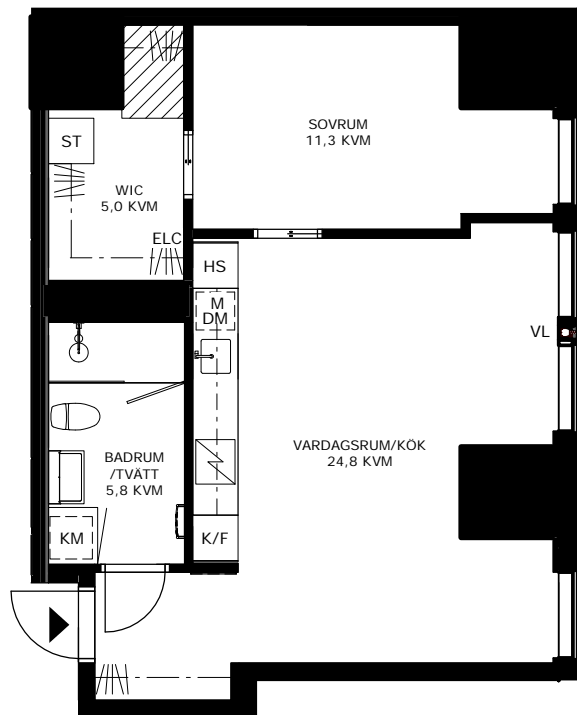

2 ROK
51,5 KVM
PLAN 10
LGH 2007

KARLATORNET GÖTEBORG

☐ Förrådsyta i lägenhet:
1 kvm av totalt 1 kvm

G GARDROB	DM DISKMASKIN
L LINNESKÅP	IND INDUKTIONSHÄLL
ST STÄDSKÅP	K/F KOMBINERAD KYL OCH FRYS
TM TVÄTTMASKIN	K KYL
TT TORKTUMLARE	F FRYS
KM KOMBIMASKIN	M MIKRO I VÄGGSKÅP
ELC ELCENTRAL/TEKNIK	U UGN OCH MIKRO I HÖGSKÅP
KL KLÄDFÖRVARING/ HÄTTHYLLA	HS HÖGSKÅP
VL VÄDRINGSLUCKA	