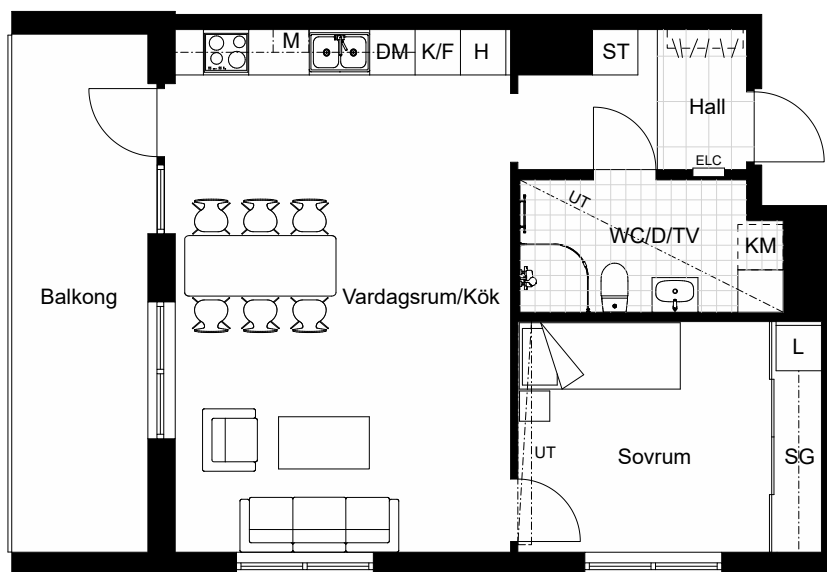

 Linnesåp

 Kombimaskin

 Elcentral

 Hatthylla

 Översåp

 Skjutdörr garderob

 Undertak

Takhöjd = 2,5 m

BH anger bröstningshöjd* på fönster.

Bröstningshöjd är 0,55 m om inget
annat anges.

*Bröstningshöjd = höjd från golv till
underkant fönster.

Orienteringsfigur