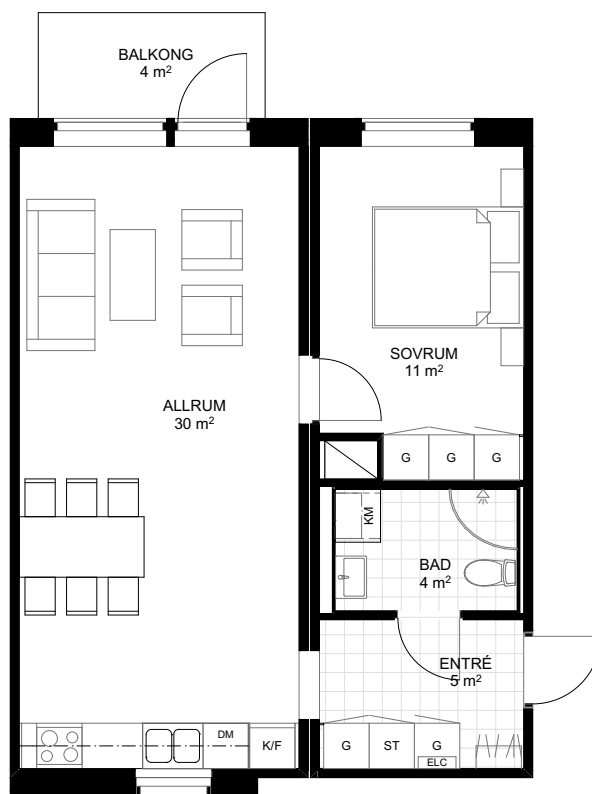

# BOFAKTA HAGA, SUNDSVALL

TEGNERGATAN 2 A-D, 2 RoK 54 m<sup>2</sup>

Skala 1:100

MED RESERVATION FÖR ÄNDRINGAR

ORIENTERINGSGIFUR

SEKTION

## FÖRKLARINGAR

G	GARDEROB	K	KYL	TP	TVÄTTMASKIN/TORKTUMLARE
ST	STÄDSKÅP	F	FRYS	KM	KOMBIMASKIN
ELC	ELCENTRAL	K/F	KYL/FRYS	///	HATTHYLLA
	SPIS	DM	DISKMASKIN	---	ÖVERSKÅP

60 CM FRÅN GOLV TILL UNDERKANT FÖNSTER

OMFATTNING OCH STORLEK PÅ SCHAKT KAN KOMMA ATT ÄNDRAS

**BALDER**

UPPRÄTTAD 2020-12-17