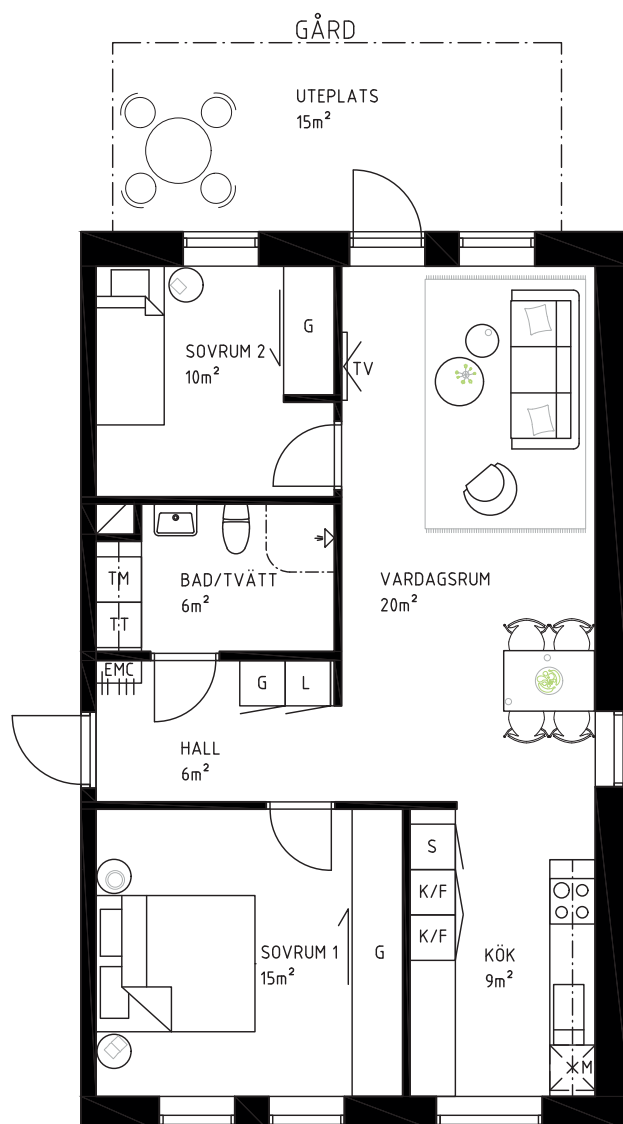

3 ROK
72 KVM

LÄGENHET
1-1002

MATERIALBESKRIVNING

Golv: Ekparkett
Vägg och tak: Vitmålade
Inredning: Samtliga innerdörrar, garderobsfronter och köksluckor, vita och släta, vitt kakel ovan köksbänk. Badrum med vitt kakel på vägg och grått klinker på golv. Arbetsbänk för tvätt i badrum.

0 5m

1:100

K/F	KYL / FRYS	EMC	EL / MEDIACENTRAL	S	STÄDSKÅP	TM	TVÄTTMASKIN
	SPISHÄLL / UGN		HATTHYLLA	L	LINNE		SKJUTDÖRR
G	GARDEROB		SCHAKT		TT	TORKTUMLARE	
	DISKMASKIN MED MIKROVÅGSUGN I ÖVERSKÅP		ÖVERSKÅP				