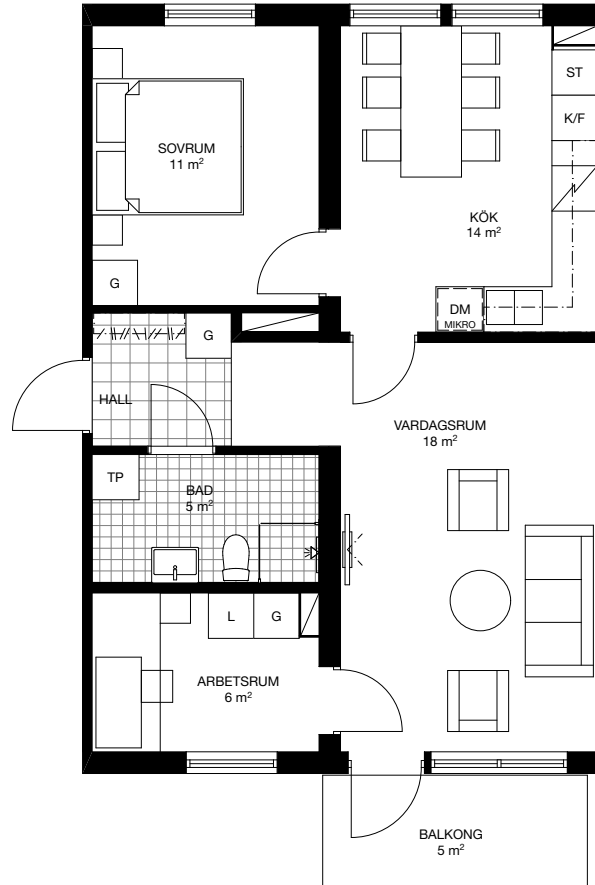

Skogsflyet i Norrköping

3 RoK 64 kvm
HAVREGATAN 8-1102
1587-1405

Planlösningen är preliminär
och vi förbehåller oss rätten
till ändringar.

Omfattning och storlek på
schakt kan komma att
justeras.

Ytor är ungefärliga

UPPRÄTTAD: 2021-01-08

FÖRKLARINGAR

-  Tvättpelare
-  Garderob
-  Linneskåp
-  Kyl och frys
-  Diskmaskin
-  Spis med häll
-  Städsåp
-  Förberett för mikrovågsugn
-  Klädstång/hatthylla
-  Överskåp

BH anger bröstningshöjd* på fönster.
Bröstningshöjd är 0,6 m om inget
annat anges.

*Bröstningshöjd = höjd från golv till
underkant fönster.

Orienteringsfigur

Sektion

- Plan 6
- Plan 5
- Plan 4
- Plan 3
- Plan 2
- Plan 1, markplan