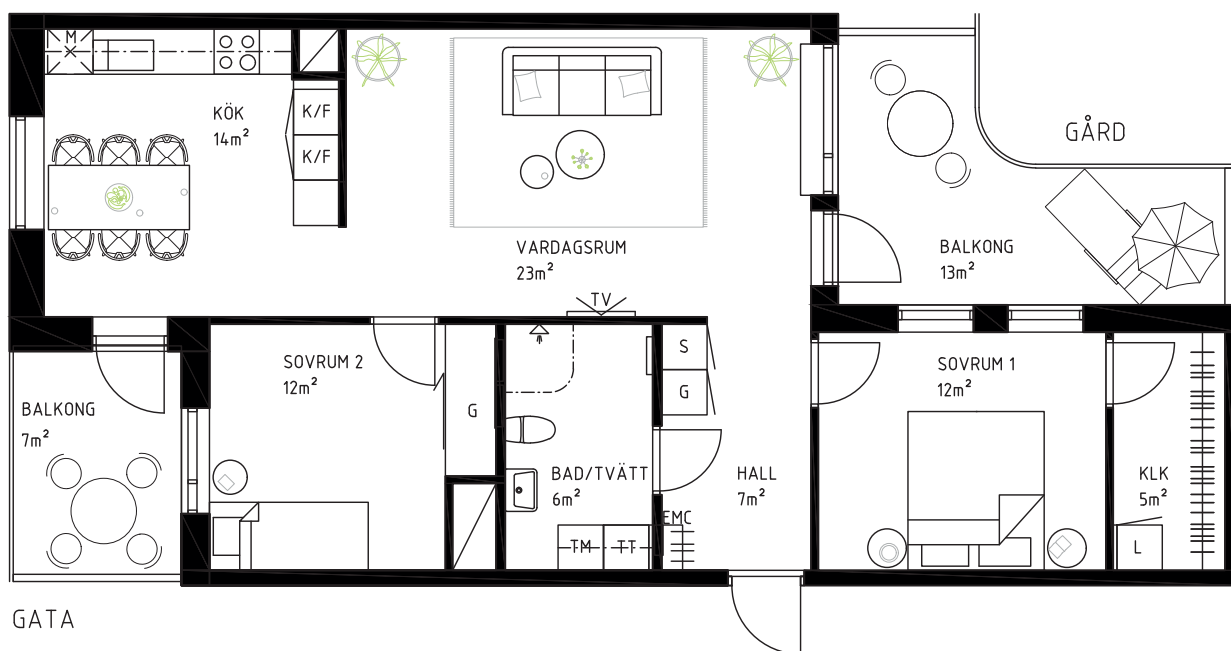

3 ROK
81 KVM

LÄGENHET

1-1102
1-1202
1-1302

MATERIALBESKRIVNING

Golv: Ekparkett
Vägg och tak: Vitmålad
Inredning: Samtliga innerdörrar, garderobsfronter och köksluckor, vita och släta, vitt kakel ovan köksbänk. Badrum med vitt kakel på vägg och grått klinker på golv. Arbetsbänk för tvätt i badrum.

0 5m

1:100

K/F KYL / FRYS	EMC EL / MEDIACENTRAL	S STÄDSKÅP	TM TVÄTTMASKIN
SPISHÄLL / UGN	HATTHYLLA	L LINNE	
G GÅRDEROB	SCHAKT	SKJUTDÖRR	
DISKMASKIN MED MIKROÅGSUGN I ÖVERSKÅP	ÖVERSKÅP	TT TORKTUMLARE	

*Balder Reserverar sig från eventuella ändringar och tryckfel.