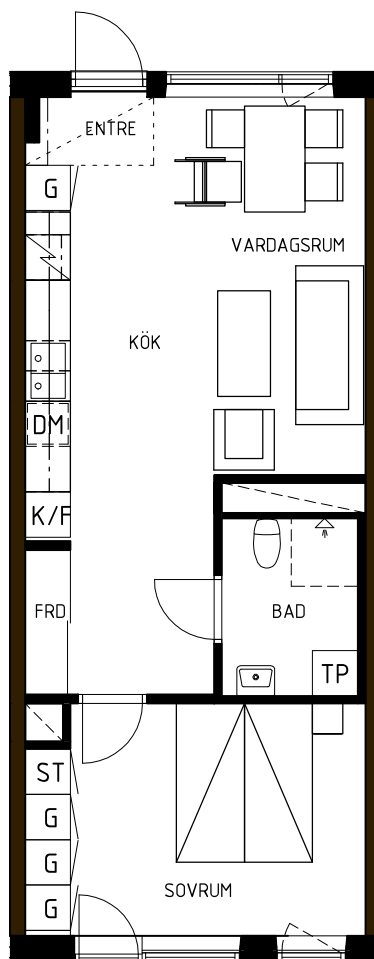

HÄGERNEHOLM • TÄBY

LÄGENHET B-1002

2 RUM OCH KÖK

48,1 kvm

ARKITEMA

PEOPLE IN
ARCHITECTURE

FÖRKLARINGAR

- | | |
|--|----------------------------------|
| | GARDEROB |
| | STÄDSKÅP |
| | KYL/FRYS |
| | KYL |
| | FRYS |
| | DISKMASKIN |
| | TVÄTTPELARE |
| | HÄLL |
| | HÖGSKÅP MED INTEGRERAD UGN/MIKRO |

0 1 5m

SKALA A4 - 1 : 100

SLÄTTÖ
MER ÄN BARA BOENDE

Måttavvikelser kan förekomma. Hänsyn till spegelvända lägenheter har ej tagits. Slättö reserverar sig för eventuella fel.