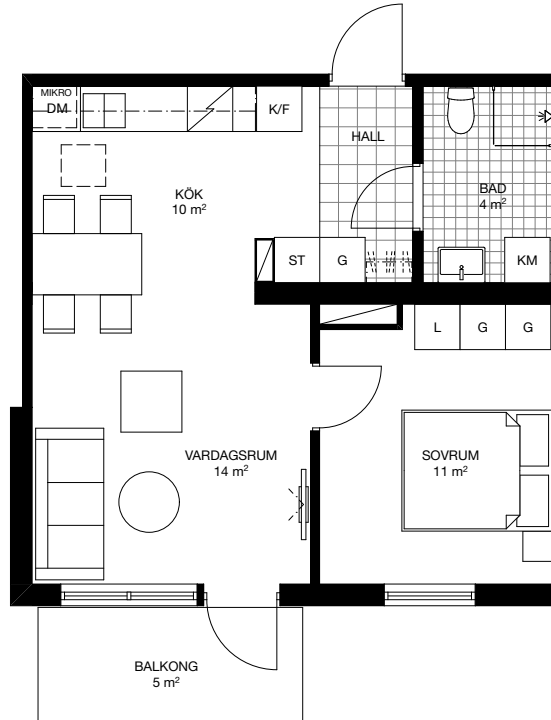

# Skogsflyet i Norrköping

2 RoK 45 kvm  
RAMBOGATAN 256-1503  
1587-1126

Planlösningen är preliminär  
och vi förbehåller oss rätten  
till ändringar.

Omfattning och storlek på  
schakt kan komma att  
justeras.

Ytor är ungefärliga

UPPRÄTTAD: 2021-01-08

## FÖRKLARINGAR

- KM Kombimaskin
- G Garderob
- L Linneskåp
- K/F Kyl och frys
- DM Diskmaskin
- Spis med häll
- ST Städskåp
- MIKRO Förberett för mikrovågsugn
- Klädstång/hatthylla
- - - Överskåp

BH anger bröstningshöjd\* på fönster.  
Bröstningshöjd är 0,6 m om inget  
annat anges.

\*Bröstningshöjd = höjd från golv till  
underkant fönster.

Orienteringsfigur

Sektion

- Plan 6
- Plan 5
- Plan 4
- Plan 3
- Plan 2
- Plan 1, markplan