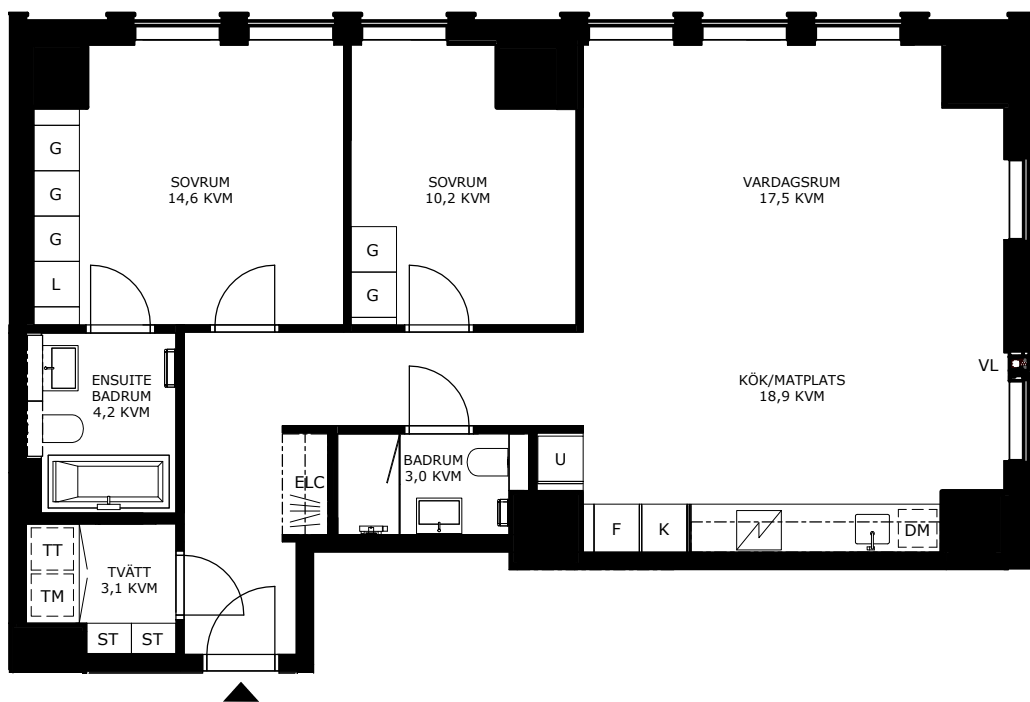

3 ROK  
86,5 KVM  
PLAN 64  
LGH 7404

▨ Förrådsyta i lägenhet:  
0 kvm av totalt 3 kvm

# KARLATORNET

GÖTEBORG

<b>G</b> GARDROB	<b>DM</b> DISKMASKIN
<b>L</b> LINNESKÅP	<b>IK</b> INDUKTIONSHÄLL
<b>ST</b> STÄDSKÅP	<b>K/F</b> KOMBINERAD KYL OCH FRYS
<b>TM</b> TVÄTTMASKIN	<b>K</b> KYL
<b>TT</b> TORKTUMLARE	<b>F</b> FRYS
<b>KM</b> KOMBIMASKIN	<b>U</b> UGN OCH MIKRO I HÖGSKÅP
<b>TP</b> TVÄTTPELARE	<b>HS</b> HÖGSKÅP
<b>ELC</b> ELCENTRAL/TEKNIK	<b>H</b> HYLLA
<b>KL</b> KLÄDFÖRVARING/ HÄTTHYLLA	<b>VK</b> VINKLIMATSKÅP
<b>VL</b> VÄDRINGSLUCKA	<b>T</b> TEKNIK

DATUM: 25 NOVEMBER 2021  
MED RESERVATION FÖR TRYCKFEL OCH EVENTUELLA ÄNDRINGAR.

0 1m 2m 3m 4m 5m  
SKALA 1:100

PLAN 64