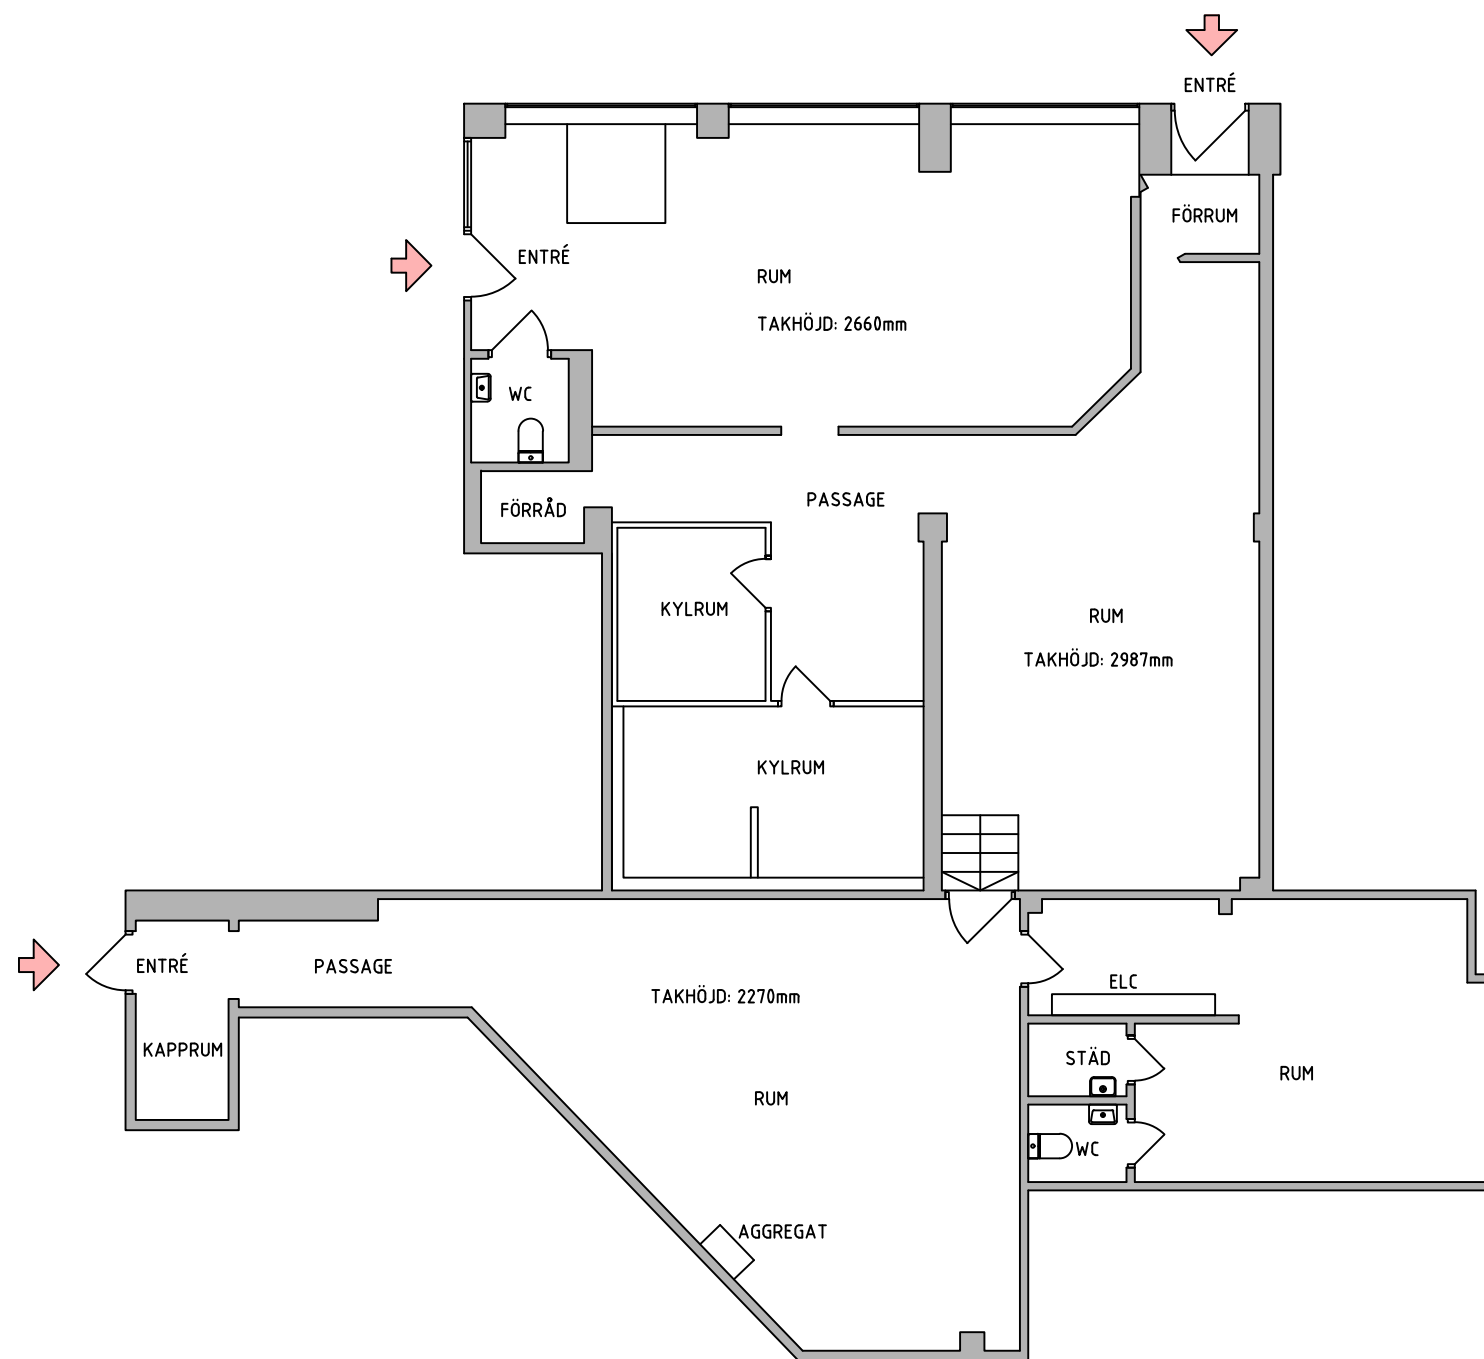

LOKAL - GÖTEBORGSVÄGEN 16, ALINGSÅS - 189 KVM - PLAN 1 (ENTRÉPLAN)

ANTAL KVADRATMETER: 189 KVM
 ANTAL VÅNINGSPÅN: 1ST
 ANTAL WC: 2ST
 ANTAL STÄD: 1ST

189 KVM
 1ST
 2ST
 1ST

MÅTTAVVIKELSER KAN FÖREKOMMA