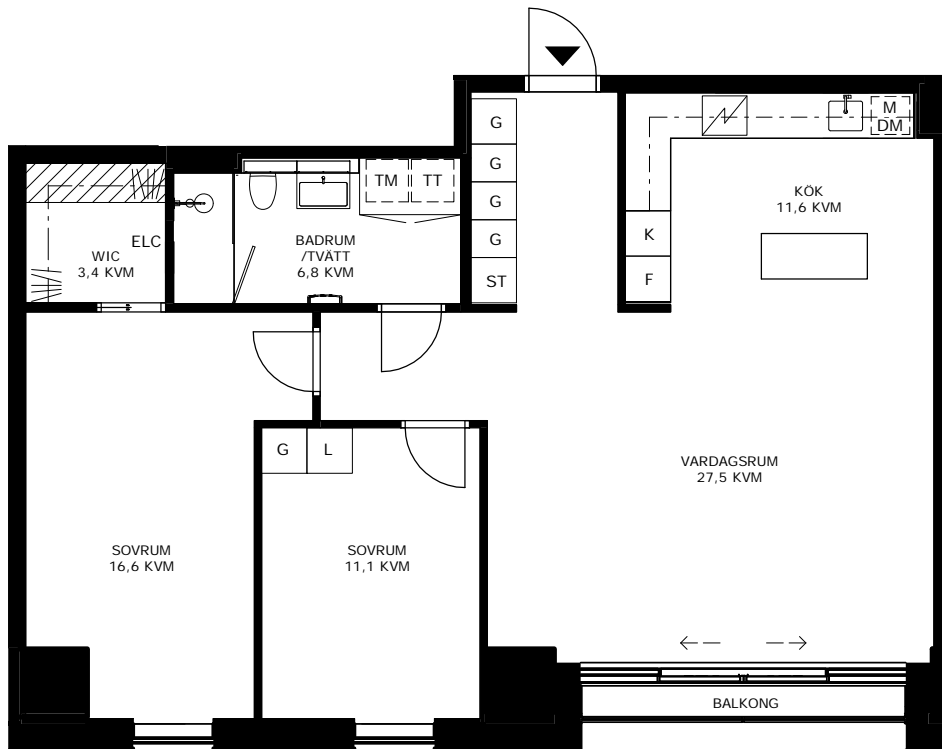

3 ROK
88,5 KVM
PLAN 36
LGH 4610

KARLATORNET
GÖTEBORG

☐ Förrådsyta i lägenhet:
1 kvm av totalt 3 kvm

G GARDROB	DM DISKMASKIN
L LINNESKÅP	I INDUKTIONSHÄLL
ST STÄDSKÅP	K/F KOMBINERAD KYL OCH FRYS
TM TVÄTTMASKIN	K KYL
TT TORKTUMLARE	F FRYS
KM KOMBIMASKIN	M MIKRO I VÄGGSKÅP
ELC ELCENTRAL/TEKNIK	U UGN OCH MIKRO I HÖGSKÅP
KL KLÄDFÖRVARING/ HÄTTHYLLA	HS HÖGSKÅP
VL VÄDRINGSLUCKA	

0 1m 2m 3m 4m 5m
SKALA 1:100

DATUM: 24 MARS 2021
MED RESERVATION FÖR TRYCKFEL OCH EVENTUELLA ÄNDRINGAR.