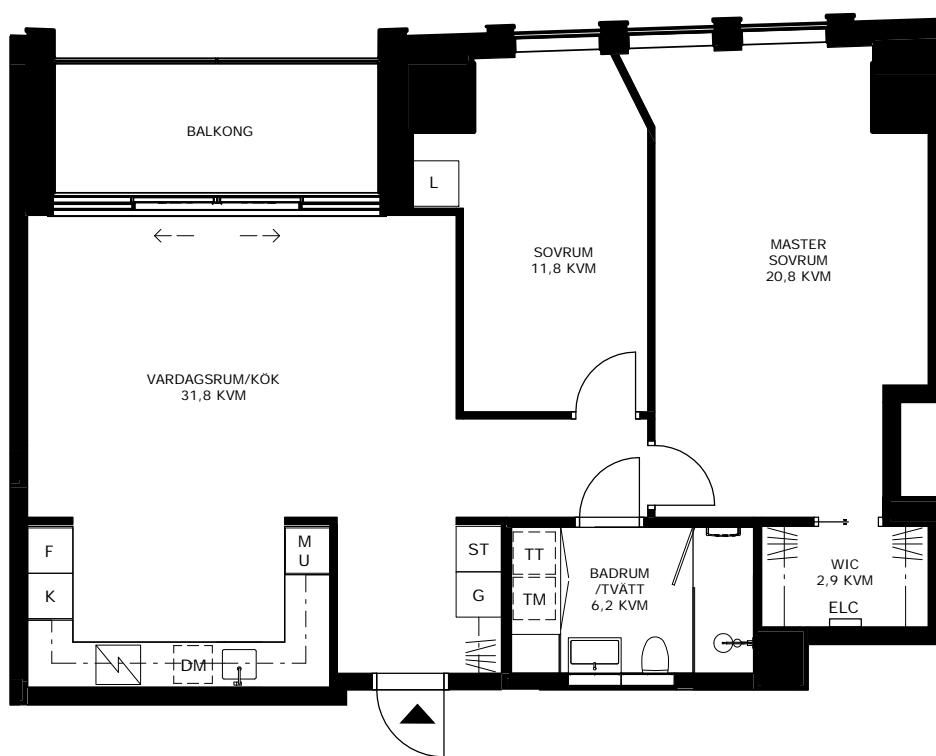

3 ROK
84,0 KVM
PLAN 57
LGH 6703

KARLATORNET GÖTEBORG

☒ Förrådsyta i lägenhet:
0 kvm av totalt 3 kvm

G GARDROB	DM DISKMASKIN
L LINNESKÅP	IND INDUKTIONSHÄLL
ST STÄDSKÅP	K/F KOMBINERAD KYL OCH FRYS
TM TVÄTTMASKIN	K KYL
TT TORKTUMLARE	F FRYS
KM KOMBIMASKIN	M MIKRO I VÄGGSKÅP
ELC ELCENTRAL/TEKNIK	U UGN OCH MIKRO I HÖGSKÅP
KL KLÄDFÖRVARING/ HÄTTHYLLA	HS HÖGSKÅP
VL VÄDRINGSLUCKA	

0 1m 2m 3m 4m 5m
SKALA 1:100

PLAN 57

DATUM: 24 MARS 2021
MED RESERVATION FÖR TRYCKFEL OCH EVENTUELLA ÄNDRINGAR.