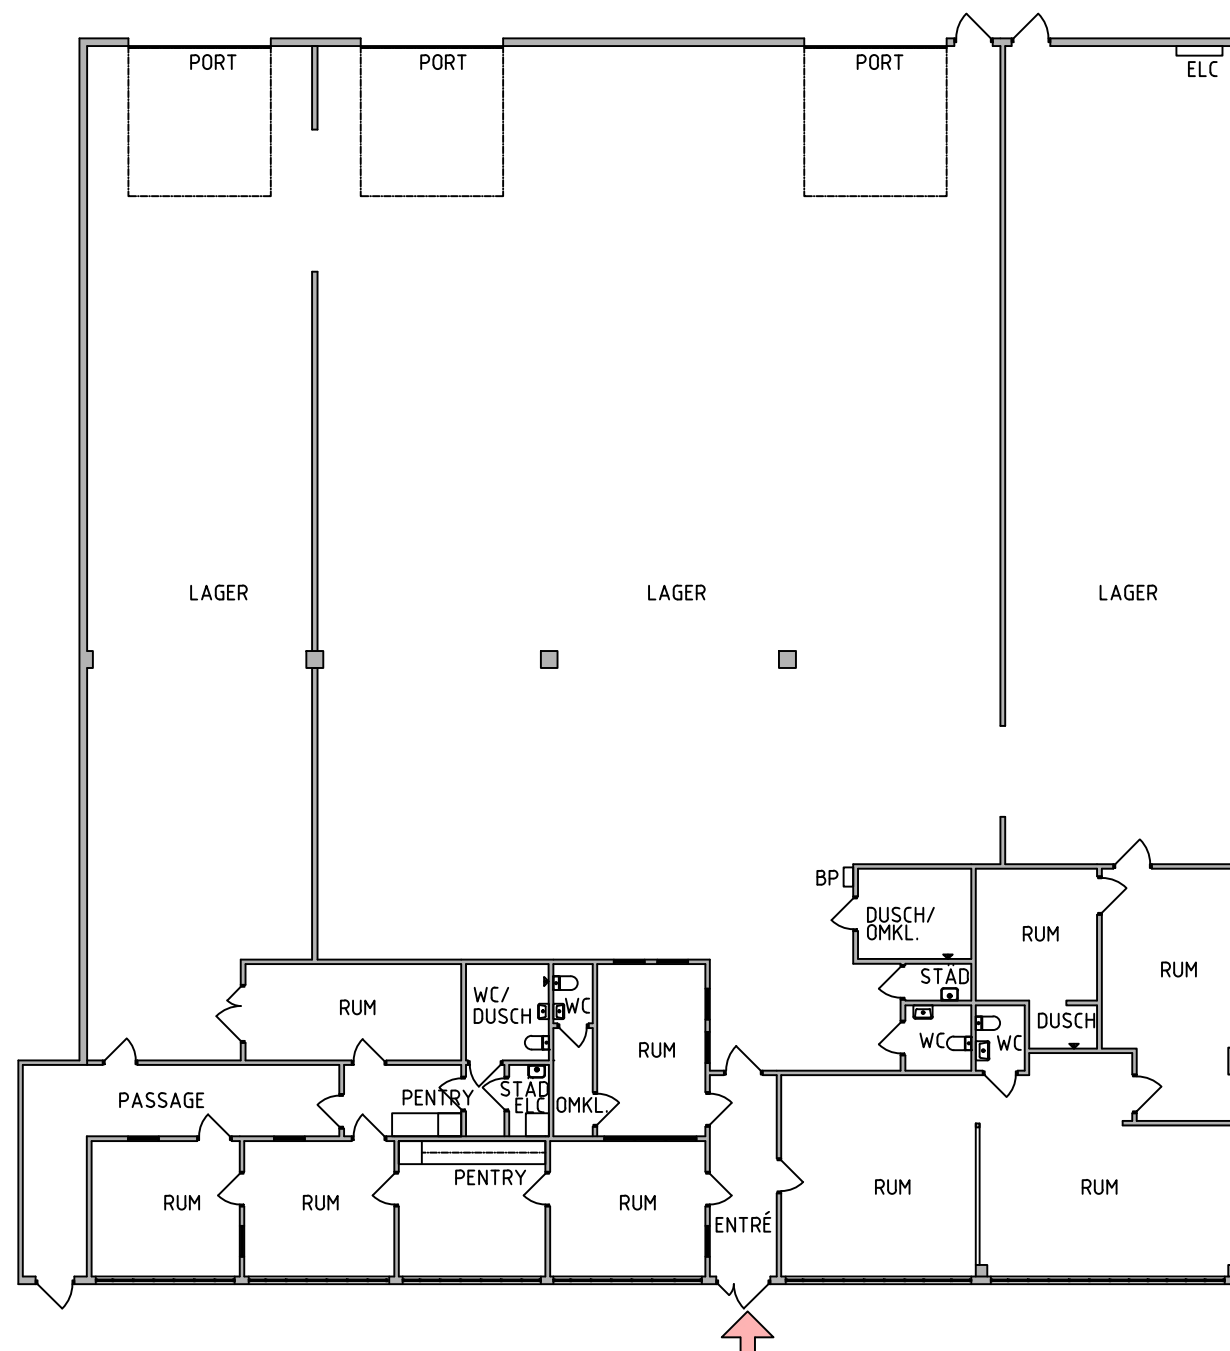

LOKAL - ARGOGATAN 8, MÖLNDAL - 974 KVM - PLAN 1 (ENTRÉPLAN)

ANTAL KVADRATMETER: 974 KVM
 ANTAL VÄNINGSPLAN: 1ST
 ANTAL WC: 4ST
 ANTAL DUSCH: 3ST
 ANTAL PENTRY: 2ST

MÅTTAVVIKELSER KAN FÖREKOMMA