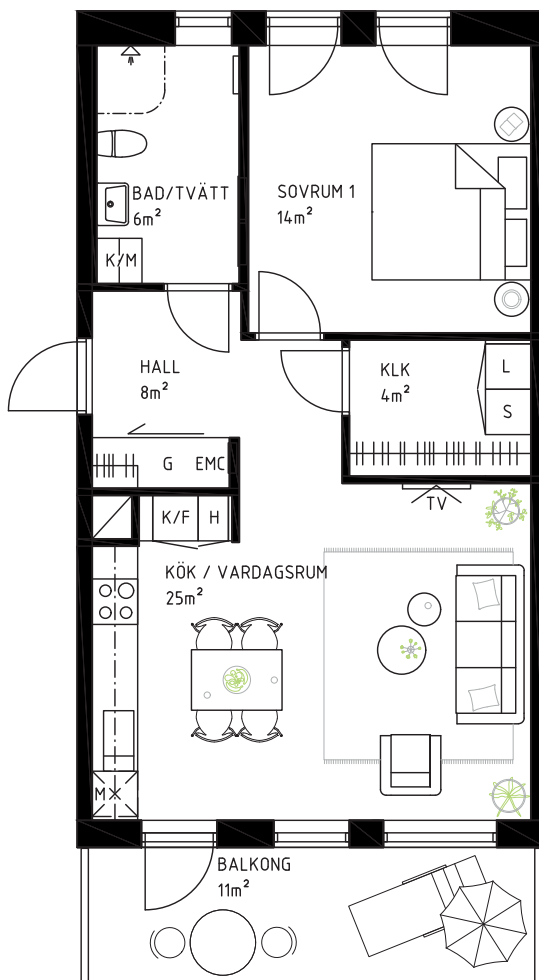

2 ROK 59 KVM

LÄGENHET

4-1101 4-1301
5-1103 5-1303
4-1201 4-1401
5-1203 5-1403

MATERIALBESKRIVNING

Golv: Ekparkett
Vägg och tak: Vitmålade
Inredning: Samtliga innerdörrar, garderobsfronter och köksluckor, vita och släta, vitt kakel ovan köksbänk. Badrum med vitt kakel på vägg och grått klinker på golv. Arbetsbänk för tvätt i badrum.

GÅRD

0 5m

1:100

K/F	KYL / FRY	EMC	EL / MEDIACENTRAL	S	STÄDSKÅP	KM	KOMBINERAD TVÄTT / TORK
Spishäll / UGN		Hatthylla		L	LINNE		
G	GARDEROB	Schakt		H	HÖGSKÅP		
Diskmaskin med mikroågsugn i överskåp		Överskåp		Skjutdörr			