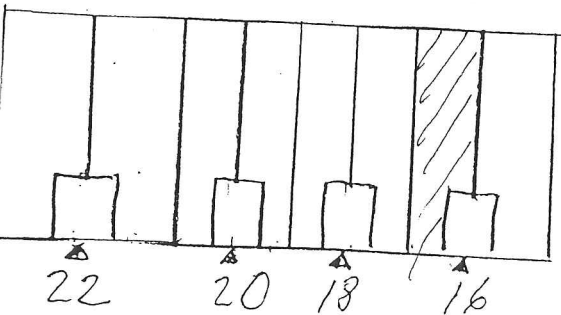

BREDSAND

Special

ADRESS Strandv. 16-22
 VÄNING NR 2 tr.
 LÄGENHET NR 69
 LÄGENHETSSTORLEK 3 rok
 FÖRRÄDSPLACERING Källare
 TVÄTTSTUGAN Källare