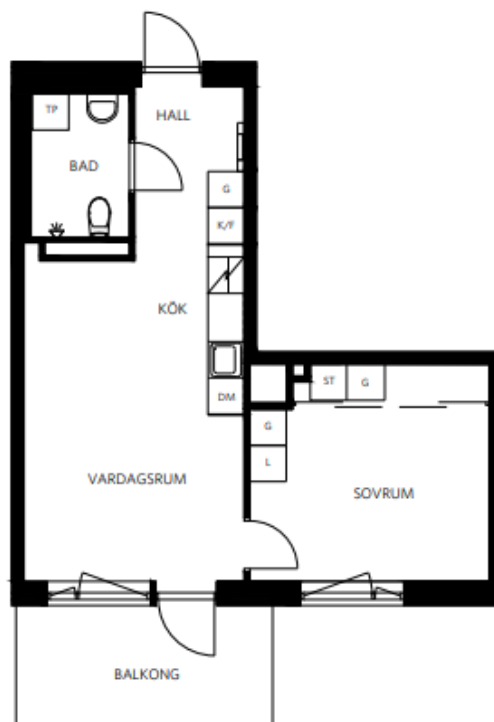

BROGÅRDSTADEN • UPPLANDS-BRO
0039

LÄGENHET 2301-1201
2 RUM & KÖK
43 kvm

FÖRKLARINGAR

K Kyl	M Mikrovågsugn	G Garderob	TM Tvättmaskin
F Frys	Diskho	ST Städskåp	TT Torktumlare
K/F Kyl & frys	Spis & ugn	L Linneskåp	TP Tvättpelare
DM Diskmaskin	SK Skafferi	KM Kombimaskin	Norrpil