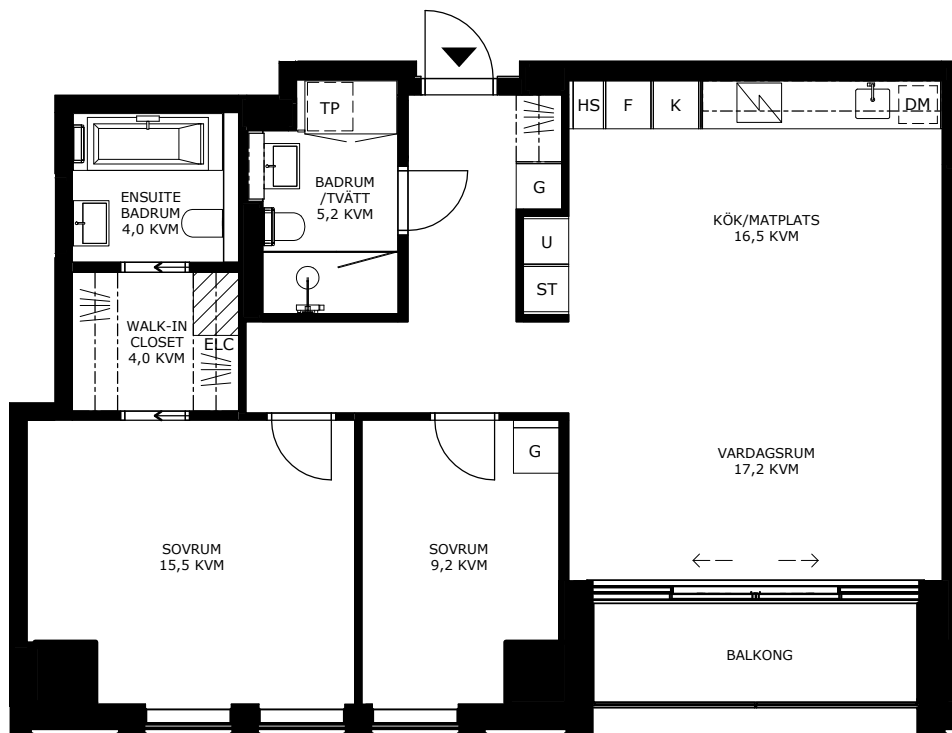

3 ROK  
85,5 KVM  
PLAN 59  
LGH 6907

# KARLATORNET

GÖTEBORG

☐ Förrådsyta i lägenhet:  
0,5 kvm av totalt 3 kvm

<b>G</b> GARDROB	<b>DM</b> DISKMASKIN
<b>L</b> LINNESKÅP	<b>I</b> INDUKTIONSHÄLL
<b>ST</b> STÄDSKÅP	<b>K/F</b> KOMBINERAD KYL OCH FRYS
<b>TM</b> TVÄTTMASKIN	<b>K</b> KYL
<b>TT</b> TORKTUMLARE	<b>F</b> FRYS
<b>KM</b> KOMBIMASKIN	<b>U</b> UGN OCH MIKRO I HÖGSKÅP
<b>TP</b> TVÄTTPELARE	<b>HS</b> HÖGSKÅP
<b>ELC</b> ELCENTRAL/TEKNIK	<b>H</b> HYLLE
<b>KL</b> KLÄDFÖRVARING/ HÄTTHYLLA	<b>VK</b> VINKLIMATSKÅP
<b>VL</b> VÄDRINGSLUCKA	<b>T</b> TEKNIK

DATUM: 25 NOVEMBER 2021  
MED RESERVATION FÖR TRYCKFEL OCH EVENTUELLA ÄNDRINGAR.

0 1m 2m 3m 4m 5m  
SKALA 1:100

PLAN 59