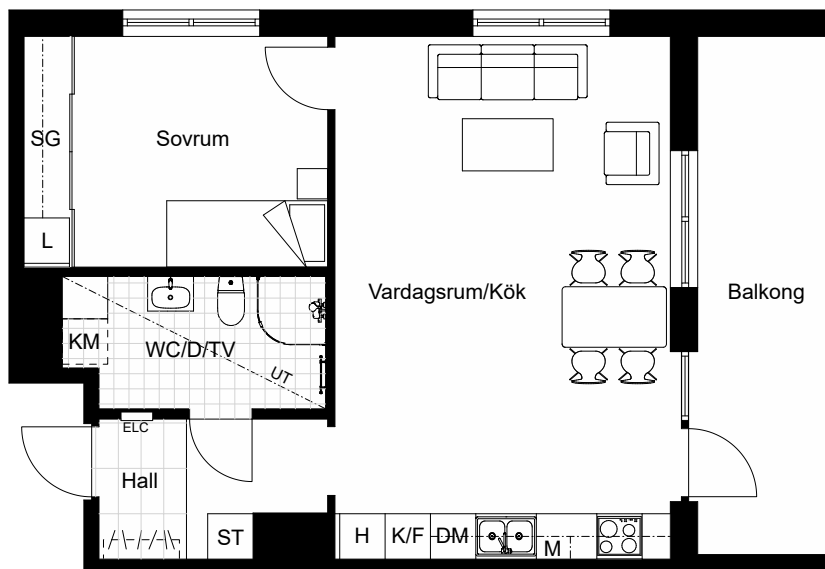

 L Linnesåp

 KM Kombimaskin

ELC Elcentral

 Hatthylla

 Översåp

SG Skjutdörr garderob

 Undertak

Takhöjd = 2,5 m

BH anger bröstningshöjd* på fönster.

Bröstningshöjd är 0,55 m om inget
annat anges.

*Bröstningshöjd = höjd från golv till
underkant fönster.