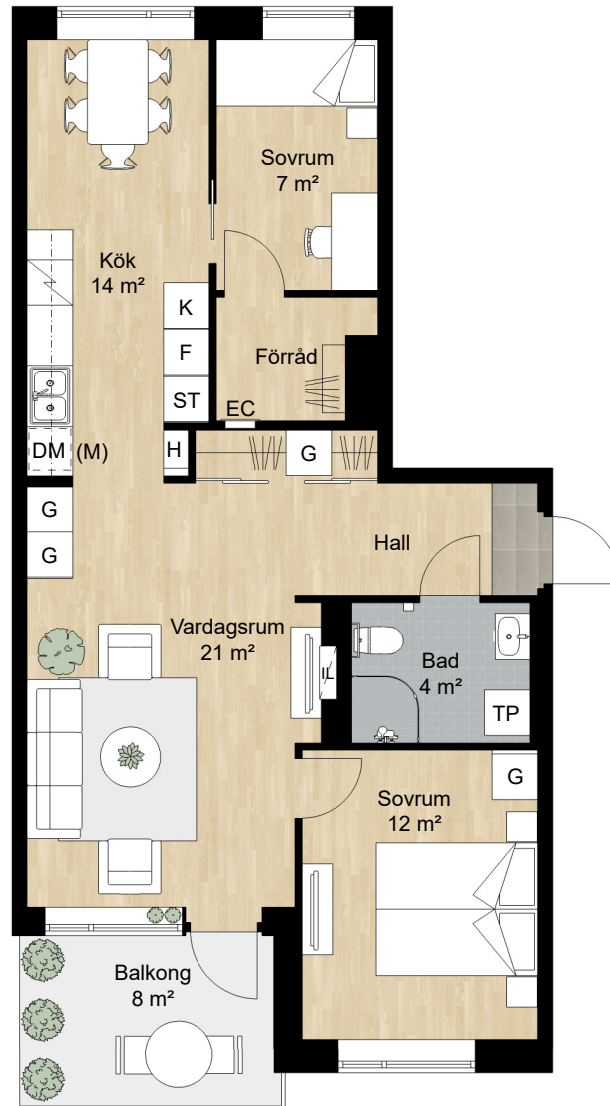

3 RUM OCH KÖK

69 KVM

TULLHUSGATAN 7A

1615-1054

Planlösningen är preliminär och vi förbehåller oss rätten till ändringar.

Omfattning och storlek på schakt kan komma att justeras.

Ytor är ungefärliga

UPPRÄTTAD: 2022-04-26

 Tvättpelare

 (M) Förberett för micro

 EC Elcentral

 Inspektionslucka

 Hatthylla

 Översåp

Takhöjd = 2,5 m

BH anger bröstningshöjd* på fönster.
Bröstningshöjd är 0,6 m om inget annat anges.

*Bröstningshöjd = höjd från golv till underkant fönster.

Skala 1:100

Lägenhet: 7A-1606