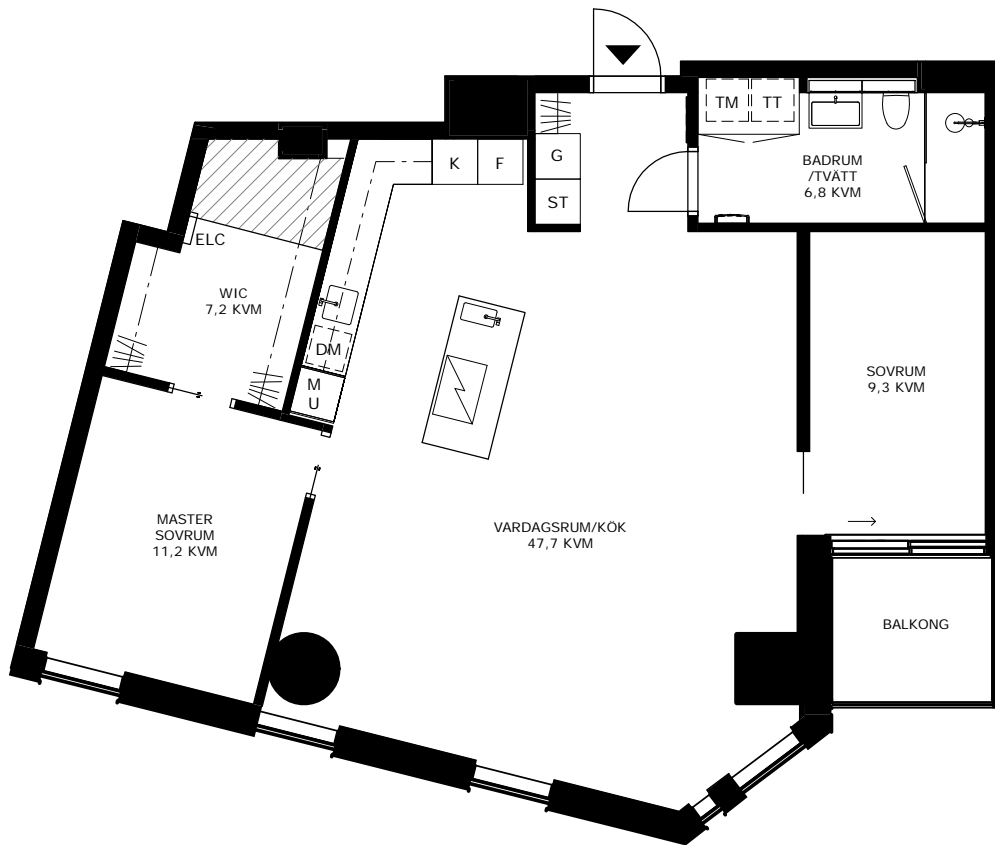

3 ROK
88,5 KVM
PLAN 42
LGH 5207

KARLATORNET GÖTEBORG

▨ Förrådsyta i lägenhet:
2 kvm av totalt 3 kvm

G GARDROB	DM DISKMASKIN
L LINNESKÅP	▨ INDUKTIONSHÄLL
ST STÅDSKÅP	K/F KOMBINERAD KYL OCH FRYS
TM TVÄTTMASKIN	K KYL
TT TORKTUMLARE	F FRYS
KM KOMBIMASKIN	M MIKRO I VÄGGSKÅP
ELC ELCENTRAL/TEKNIK	U UGN OCH MIKRO I HÖGSKÅP
▨ KLÄDFÖRVARING/ HÄTTHYLLA	HS HÖGSKÅP
VL VÄDRINGSLUCKA	

PLAN 42

DATUM: 24 MARS 2021
MED RESERVATION FÖR TRYCKFEL OCH EVENTUELLA ÄNDRINGAR.

0 1m 2m 3m 4m 5m
SKALA 1:100