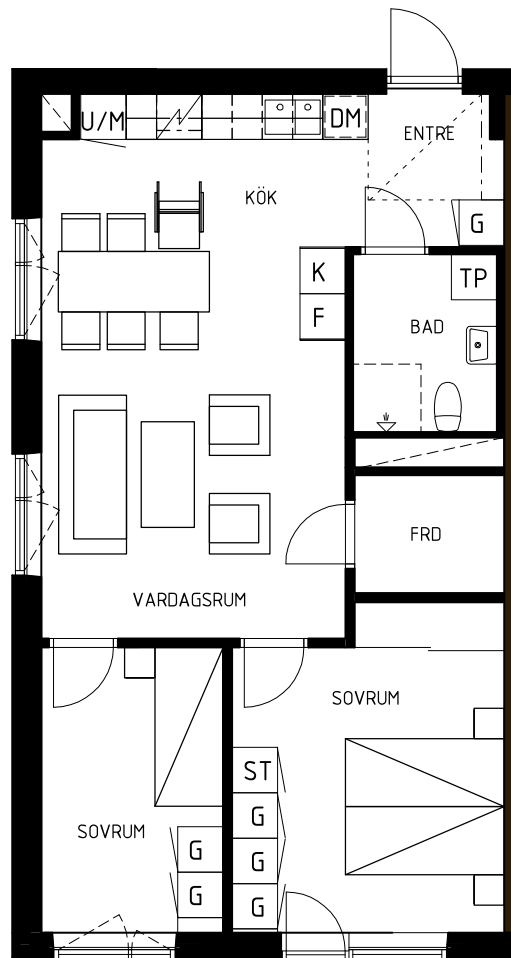

# HÄGERNEHOLM • TÄBY

LÄGENHET B-1009

3 RUM OCH KÖK

66,2 kvm

ARKITEMA

PEOPLE IN  
ARCHITECTURE

## FÖRKLARINGAR

- GARDEROB
- STÄDSÅP
- KYL/FRYS
- KYL
- FRYS
- DISKMASKIN
- TVÄTTPELARE
- HÄLL
- U/M HÖGSKÅP MED INTEGRERAD UGN/MIKRO

SKALA A4 - 1 : 100

**SLÄTTÖ**  
MER ÄN BARA BOENDE

Måttavvikelser kan förekomma. Hänsyn till spegelvända lägenheter har ej tagits. Slättö reserverar sig för eventuella fel.