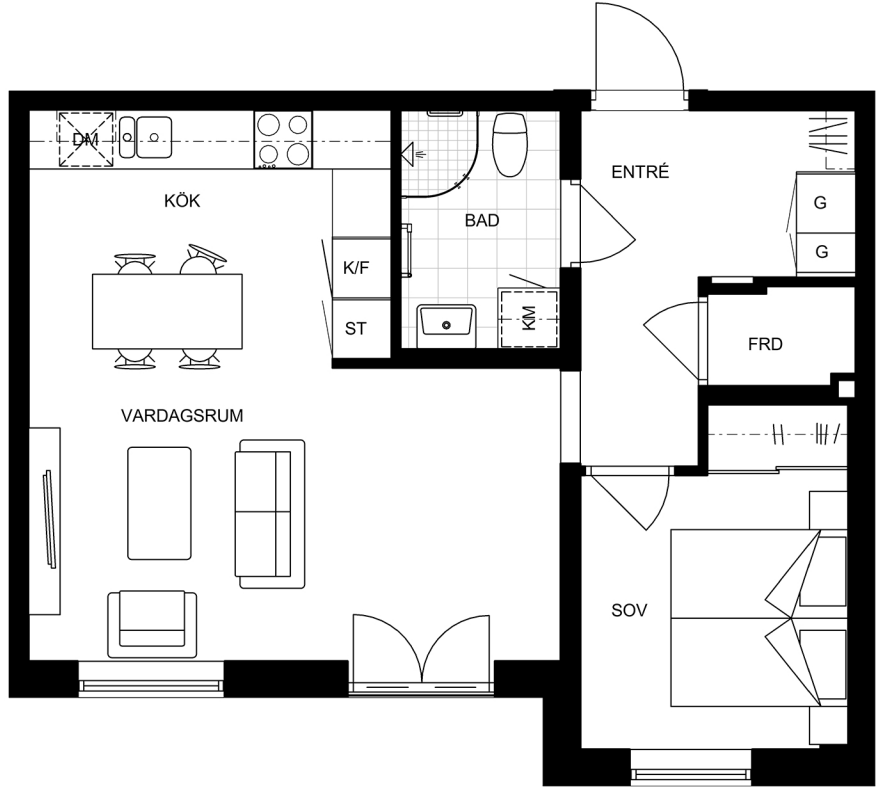

### FÖRLKARINGAR

ST	Städsåp	DM	Diskmaskin
G	Garderob	Hatthylla	Hatthylla
Spis med håll	Spis med håll	Översåp	Översåp
K/F	Kyl/Frys	Handdukstork	Handdukstork
FRD	Förråd	KM	Kombinerad Tvått/Tork

Planlösningen är preliminär och vi förbehåller oss rätten till ändringar.

Omfattning och storlek på schakt kan komma att justeras.

Ytor är ungefärliga

UPPRÄTTAD: 2021-12-07

1001 | 1597-1111

**HUS C**  
Markplan

**ANTAL RUM**  
2 Rum och kök

**BOYTA**  
50 kvm

SITUATIONSPLAN