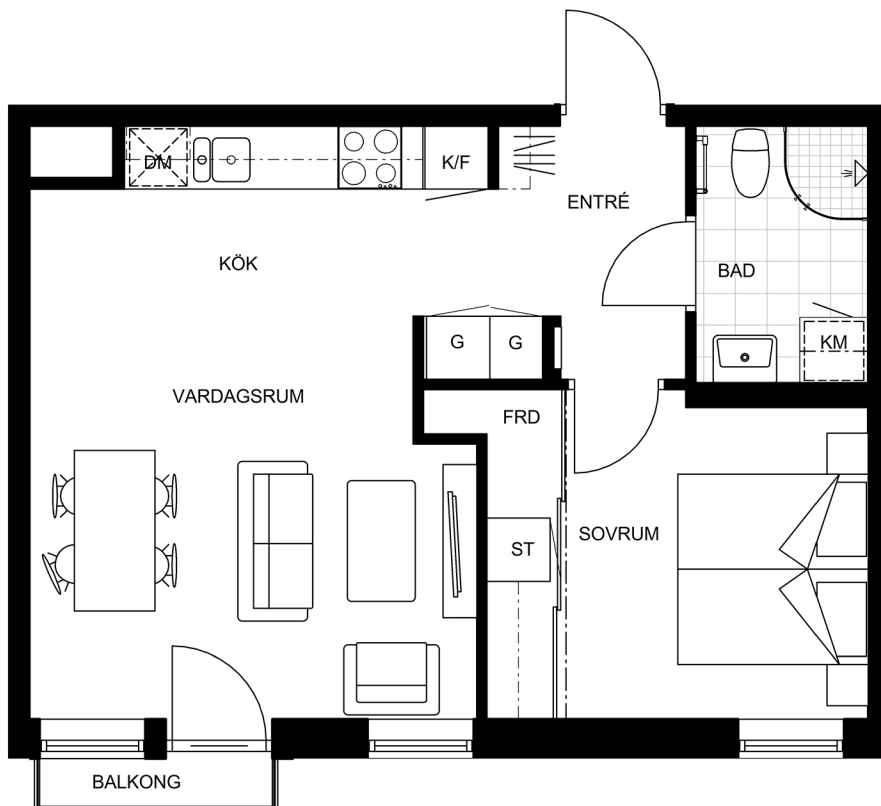

Balder Kryddgården

2 RoK 44 kvm

FÖRLKARINGAR

ST	Städsåp	DM	Diskmaskin
G	Garderob	Hatthylla	Hatthylla
Spis med håll	Spis med håll	Översåp	Översåp
K/F	Kyl/Frys	Handdukstork	Handdukstork
FRD	Förråd	KM	Kombinerad Tvått/Tork

Planlösningen är preliminär och vi förbehåller oss rätten till ändringar.

Omfattning och storlek på schakt kan komma att justeras.

Ytor är ungefärliga

UPPRÄTTAD: 2021-12-07

1201 | 1597-1266

HUS E
Våning 2

ANTAL RUM
2 Rum och kök

BOYTA
44 kvm

SITUATIONSPLAN

PLATS