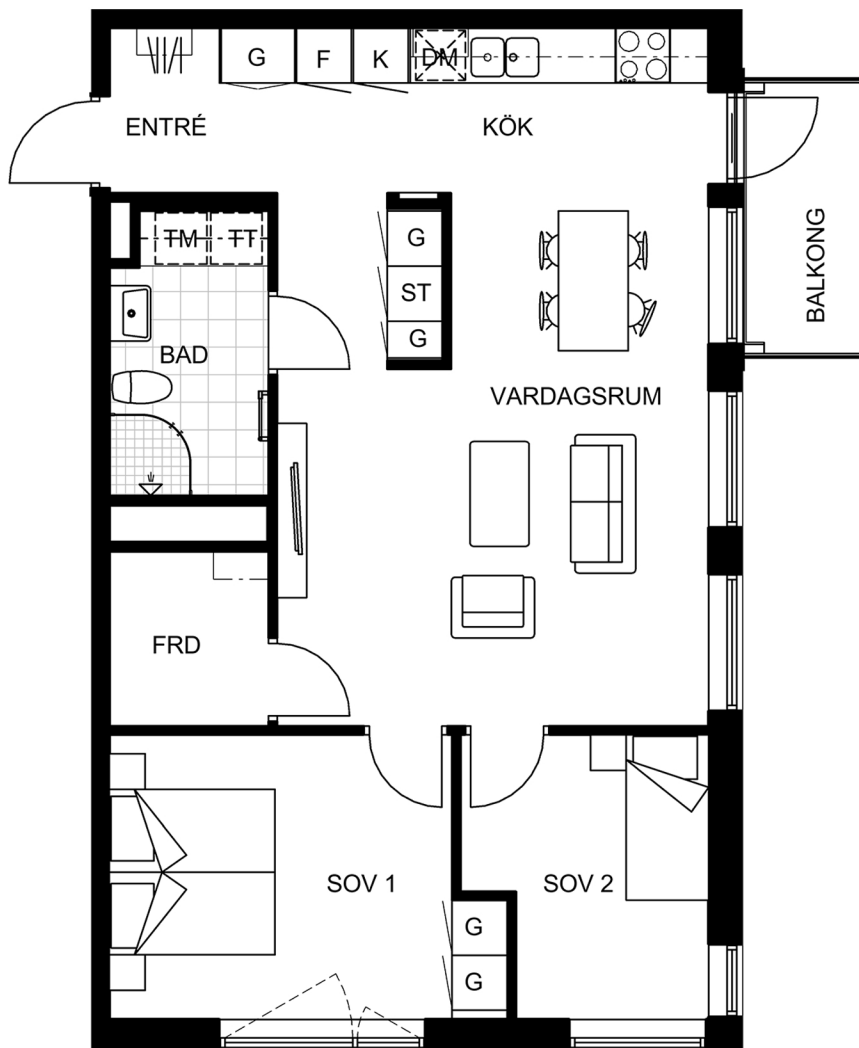

Balder Kryddgården

3 RoK 69 kvm

FÖRLKARINGAR

ST	Städsåp	DM	Diskmaskin
G	Garderob	Hatthylla	
	Spis med håll	Översåp	
K	Kyl	Handdukstork	
F	Frys	TT	Torktumlare
TM	Tvåttmaskin	FRD	Förråd

Planlösningen är preliminär och vi förbehåller oss rätten till ändringar.

Omfattning och storlek på schakt kan komma att justeras.

Ytor är ungefärliga

UPPRÄTTAD: 2021-12-07

1605 | 1597-1248

HUS D
Våning 6

ANTAL RUM
3 Rum och kök

BOYTA
69 kvm

SITUATIONSPLAN

PLATS