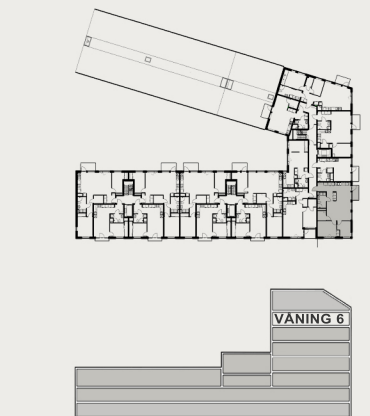

Omfattning och storlek på schakt kan komma att justeras.

Ytor är ungefärliga

UPPRÄTTAD: 2021-12-07

1605 | 1597-1248

HUS D
Våning 6

ANTAL RUM
3 Rum och kök

BOYTA
69 kvm

SITUATIONSPLAN