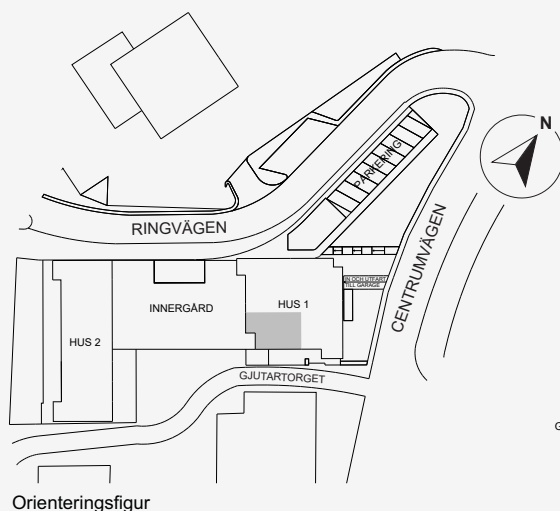

Takhöjd = 2,5 m

BH anger bröstningshöjd* på fönster.
Bröstningshöjd är 0,64 m om inget annat anges.

*Bröstningshöjd = höjd från golv till underkant fönster.

Planlösningen är preliminär och vi förbehåller oss rätten till ändringar.

Omfattning och storlek på schakt kan komma att justeras.

Ytor är ungefärliga

UPPRÄTTAD: 2022-11-15

Skala 1:100 (1cm på planritning motsvarar 100cm i verkligheten)

Lägenhet: 1-1802