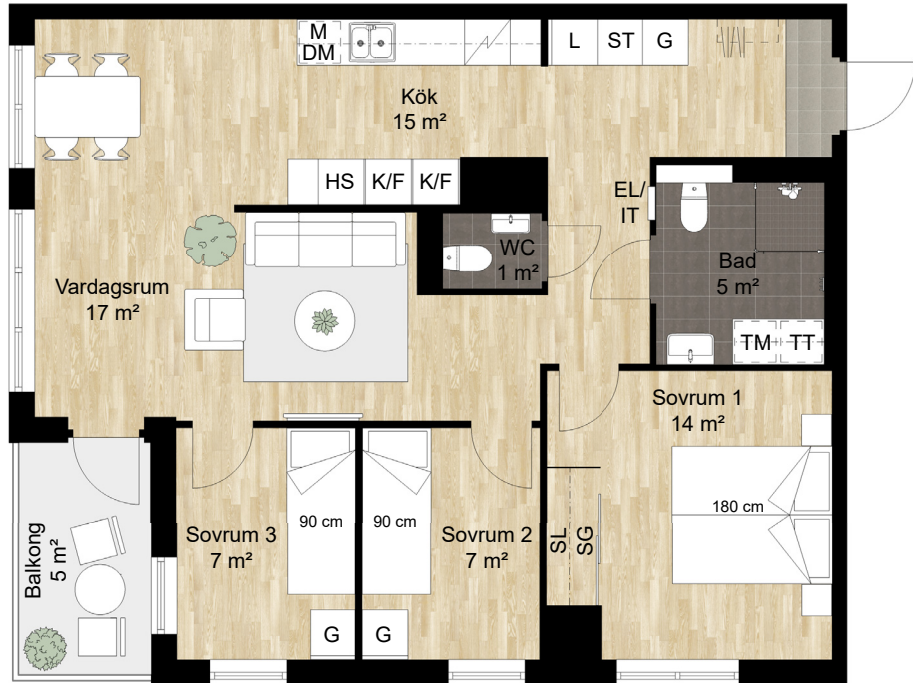

4 RUM OCH KÖK

81 KVM

GJUTARTORGET 5
1565-1027

FÖRKLARINGAR

-  Spishäll med inbyggd ugn
-  Kyl och frys
-  Diskmaskin
-  Högskap
-  Städskap
-  Garderob
-  Linneskap
-  Tvättmaskin
-  Torktumlare
-  Micro, i väggskåp
-  Elcentral/IT
-  Hatthylla
-  Överskåp
-  Skjutdörr garderob
-  Stigarledning

Takhöjd = 2,5 m

BH anger bröstningshöjd* på fönster.
Bröstningshöjd är 0,64 m om inget annat anges.

*Bröstningshöjd = höjd från golv till underkant fönster.

Planlösningen är preliminär och vi förbehåller oss rätten till ändringar.

Omfattning och storlek på schakt kan komma att justeras.

Ytor är ungefärliga

UPPRÄTTAD: 2022-11-15

Skala 1:100 (1cm på planritning motsvarar 100cm i verkligheten)

Lägenhet: 1-1802