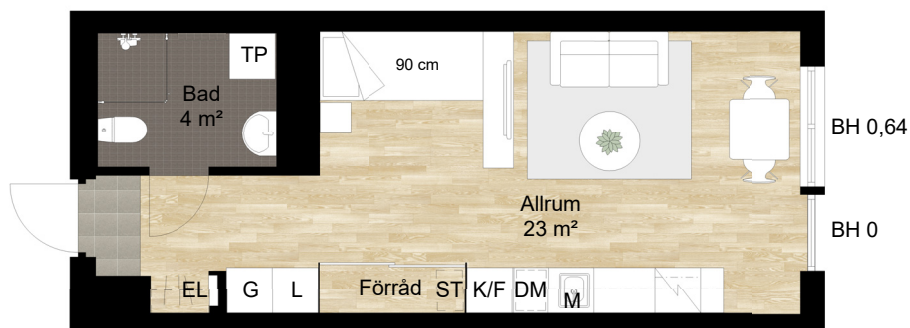

1 RUM OCH KÖK

33 KVM

GJUTARTORGET 1
1565-1079

FÖRKLARINGAR

-  Spishäll med inbyggd ugn
-  K/F Kyl och frys
-  DM Diskmaskin
-  ST Städsåp
-  EL Elcentral
-  G Garderob
-  L Linnesåp
-  TP Tvättpelare
-  M Micro, i väggåp
-  Hatthylla
-  Översåp

Takhöjd = 2,5 m

BH anger bröstningshöjd* på fönster.
Bröstningshöjd är 0,64 m om inget annat anges.

*Bröstningshöjd = höjd från golv till underkant fönster.

Planlösningen är preliminär och vi förbehåller oss rätten till ändringar.

Omfattning och storlek på schakt kan komma att justeras.

Ytor är ungefärliga

UPPRÄTTAD: 2023-03-20

Skala 1:100 (1cm på planritning motsvarar 100cm i verkligheten)

Lägenhet: 2-1507