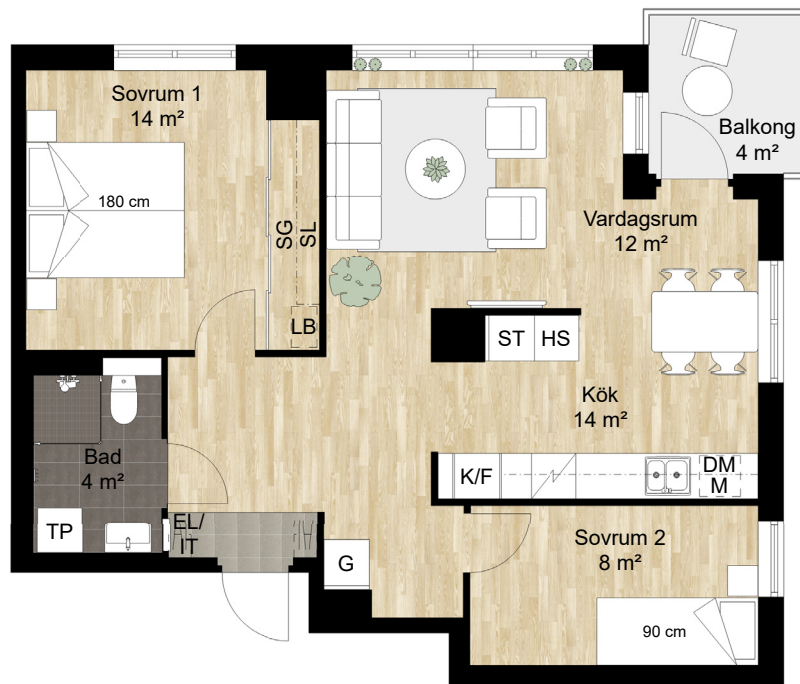

3 RUM OCH KÖK

65 KVM

GJUTARTORGET 5
1565-1037

FÖRKLARINGAR

-  Spishäll med inbyggd ugn
-  K/F Kyl och frys
-  DM Diskmaskin
-  HS Högskap
-  ST Stadskap
-  G Garderob
-  LB Linneback
-  TP Tvättpelare
-  M Micro, i väggskåp
-  EL/IT Elcentral/IT
-  Hatthylla
-  Överskåp
-  SG Skjurdörr garderob
-  SL Stigarledning

Takhöjd = 2,5 m

BH anger bröstningshöjd* på fönster.
Bröstningshöjd är 0,64 m om inget annat anges.

*Bröstningshöjd = höjd från golv till underkant fönster.

Planlösningen är preliminär och vi förbehåller oss rätten till ändringar.

Omfattning och storlek på schakt kan komma att justeras.

Ytor är ungefärliga

UPPRÄTTAD: 2022-11-15

Skala 1:100 (1cm på planritning motsvarar 100cm i verkligheten)

Lägenhet: 1-2004