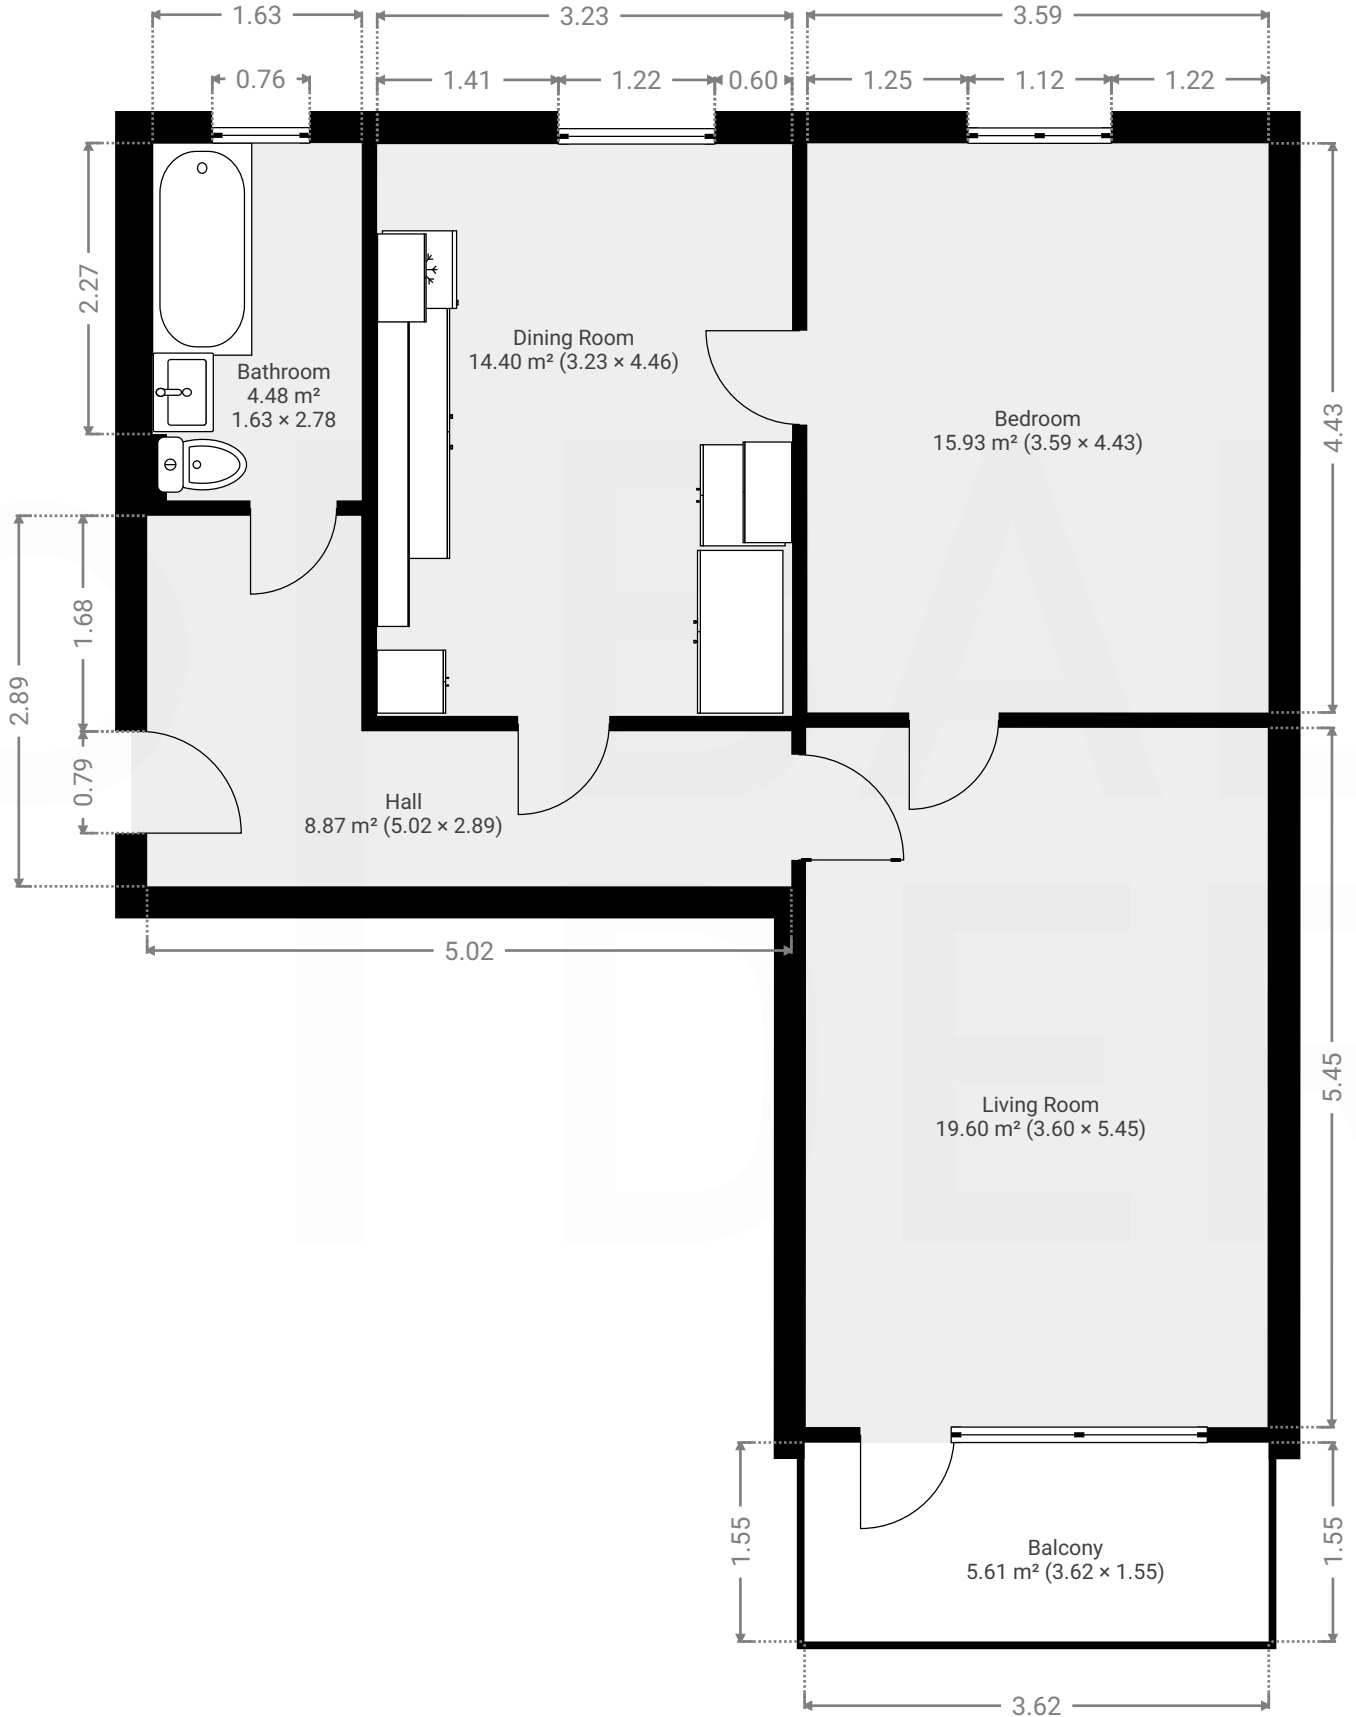

1930-1089

Torpargatan 7, 461 62 Trollhättan, Västra Götalands län, SE
TOTAL AREA: 68.86 m² • LIVING AREA: 63.25 m² • FLOORS: 1 • ROOMS: 5

▼ Ground Floor

TOTAL AREA: 68.86 m² • LIVING AREA: 63.25 m² • ROOMS: 5

Mått och ytor är ungefärliga och kan komma att avvika. Avvikelse på planritningen kan därför förekomma.

0.0 0.5 1.0 1.5 2.0 2.5m
1:59

Page 1/1