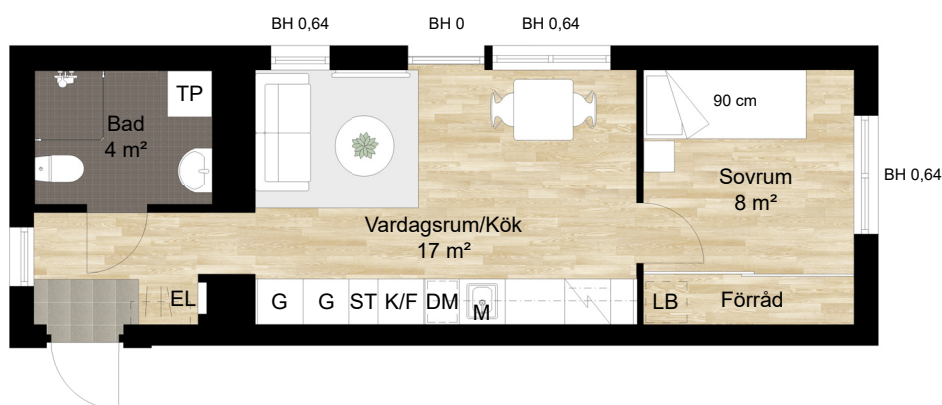

2 RUM OCH KÖK

35 KVM

GJUTARTORGET 1

1565-1078

FÖRKLARINGAR

-  Spishäll med inbyggd ugn
-  K/F Kyl och frys
-  DM Diskmaskin
-  ST Städsåp
-  EL Elcentral
-  G Garderob
-  LB Linneback
-  TP Tvättpelare
-  M Micro, i väggskåp
-  Hatthylla
-  Överskåp

Takhöjd = 2,5 m

BH anger bröstningshöjd* på fönster.
Bröstningshöjd är 0,64 m om inget annat anges.

*Bröstningshöjd = höjd från golv till underkant fönster.

Planlösningen är preliminär och vi förbehåller oss rätten till ändringar.

Omfattning och storlek på schakt kan komma att justeras.

Ytor är ungefärliga

UPPRÄTTAD: 2023-03-20

Skala 1:100 (1cm på planritning motsvarar 100cm i verkligheten)

Lägenhet: 2-1506

BALDER