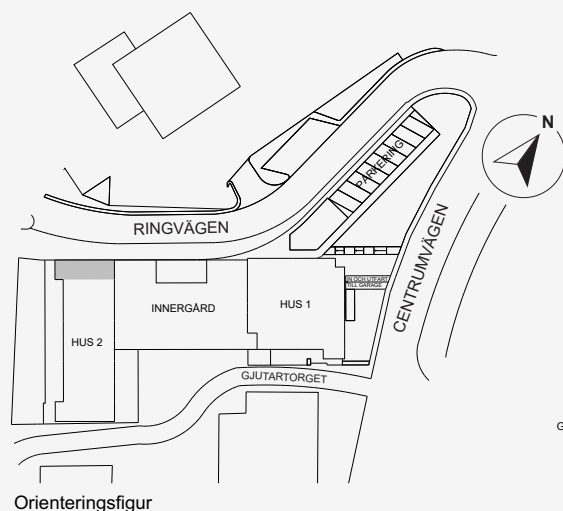

Takhöjd = 2,5 m

BH anger bröstningshöjd* på fönster.
Bröstningshöjd är 0,64 m om inget annat anges.

*Bröstningshöjd = höjd från golv till underkant fönster.

Planlösningen är preliminär och vi förbehåller oss rätten till ändringar.

Omfattning och storlek på schakt kan komma att justeras.

Ytor är ungefärliga

UPPRÄTTAD: 2023-03-20

Skala 1:100 (1cm på planritning motsvarar 100cm i verkligheten)

Lägenhet: 2-1506

BALDER