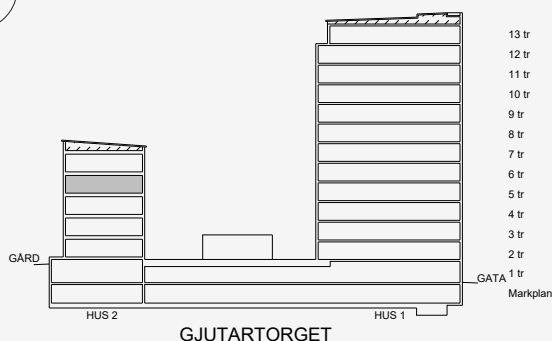

Takhöjd = 2,5 m

BH anger bröstningshöjd* på fönster.
Bröstningshöjd är 0,64 m om inget annat anges.

*Bröstningshöjd = höjd från golv till underkant fönster.

Planlösningen är preliminär och vi förbehåller oss rätten till ändringar.

Omfattning och storlek på schakt kan komma att justeras.

Ytor är ungefärliga

UPPRÄTTAD: 2023-03-20

Skala 1:100 (1cm på planritning motsvarar 100cm i verkligheten)

Lägenhet: 2-1506

BALDER