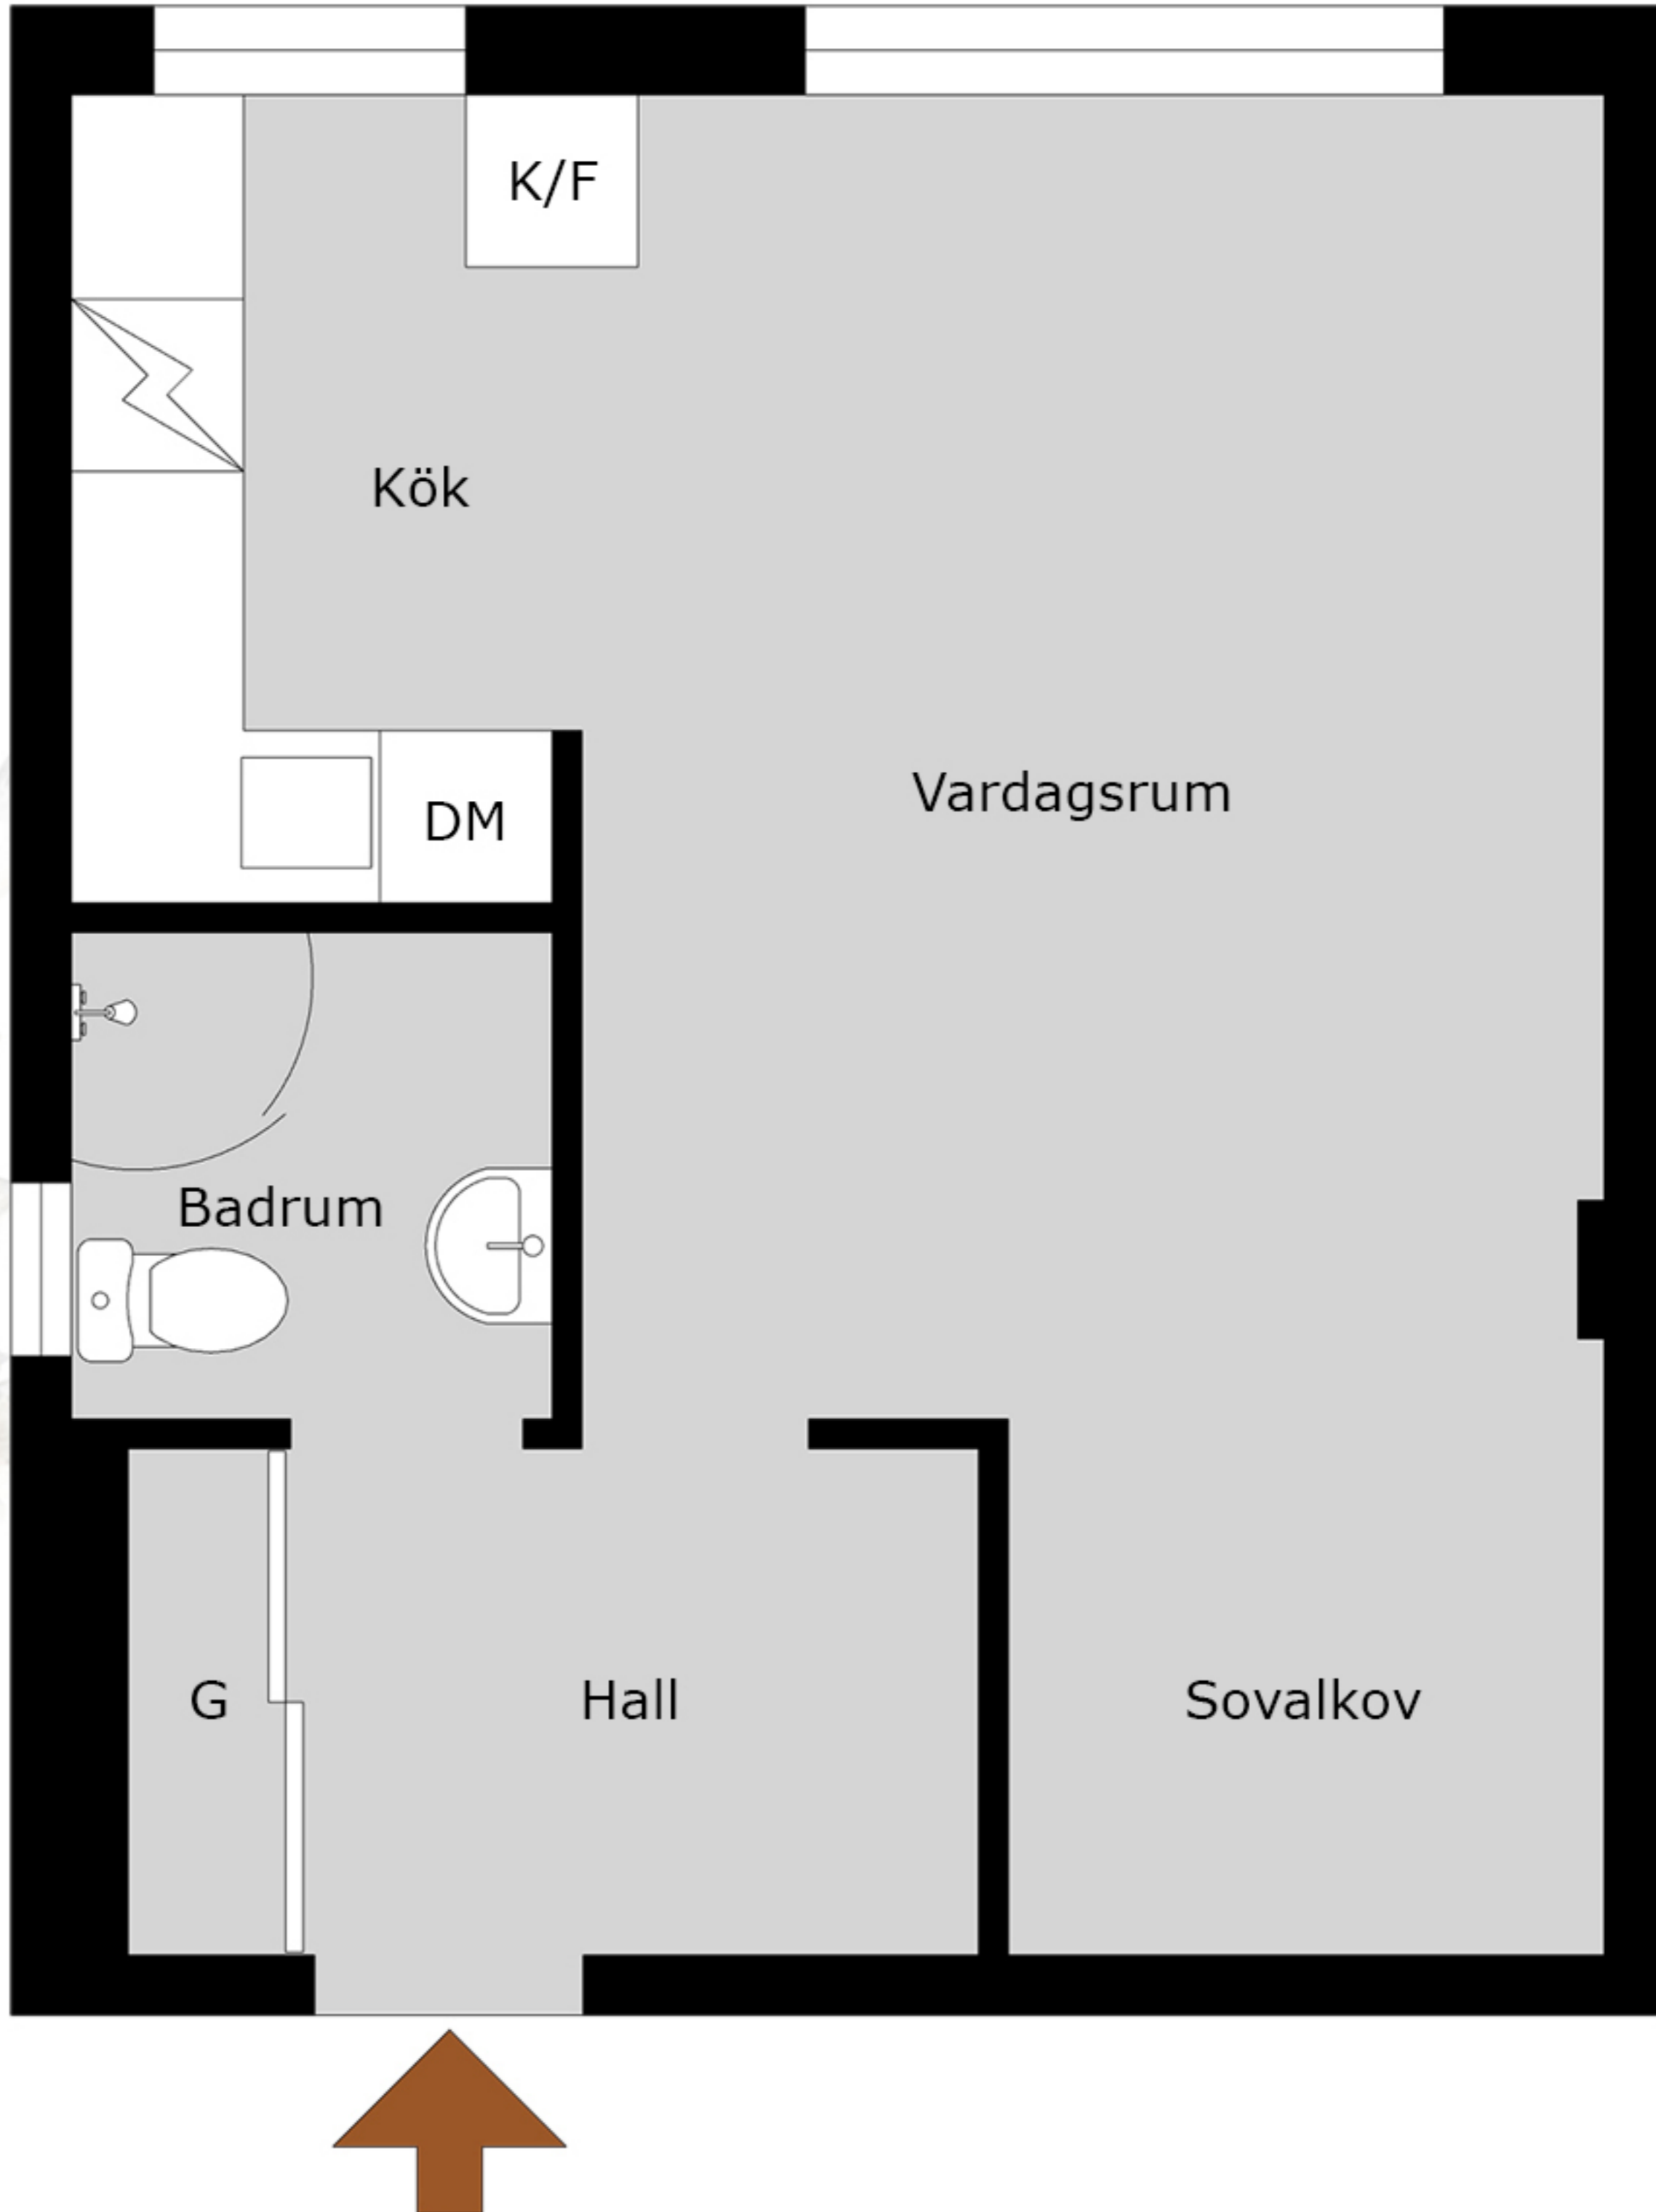

# O BAL DER

Kalendegatan 16  
32 kvm  
1258-1051

Med reservation för avvikelser. Planskissen är ej skalenlig