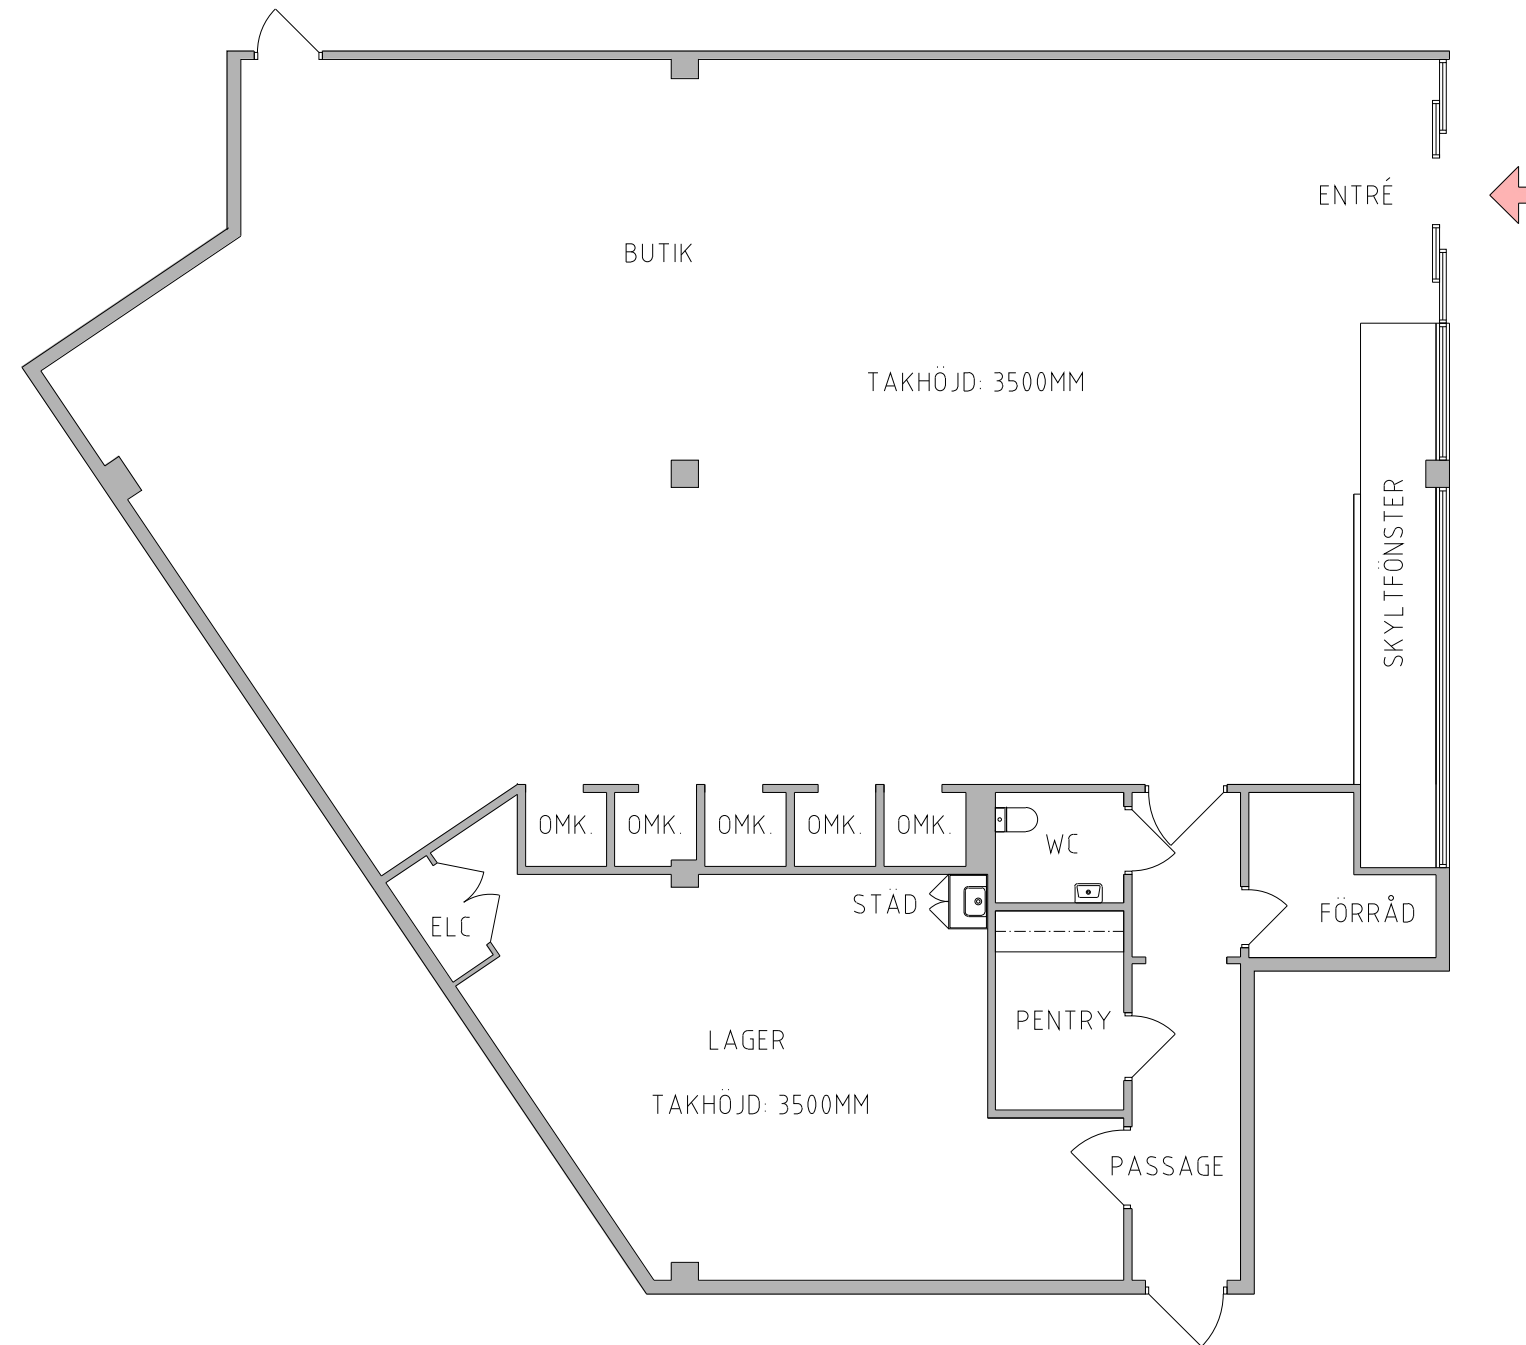

LOKAL - KROKEGÅRD SGATAN 9, GÖTEBORG - 279 KVM - PLAN 1 (ENTRÉPLAN)

ANTAL KVADRATMETER: 279 KVM  
ANTAL VÅNINGSPÄN: 1ST  
ANTAL WC: 1ST  
ANTAL PENTRY: 1ST  
ANTAL STÄD: 1ST

MÄTTAVVIKELSER KAN FÖREKOMMA