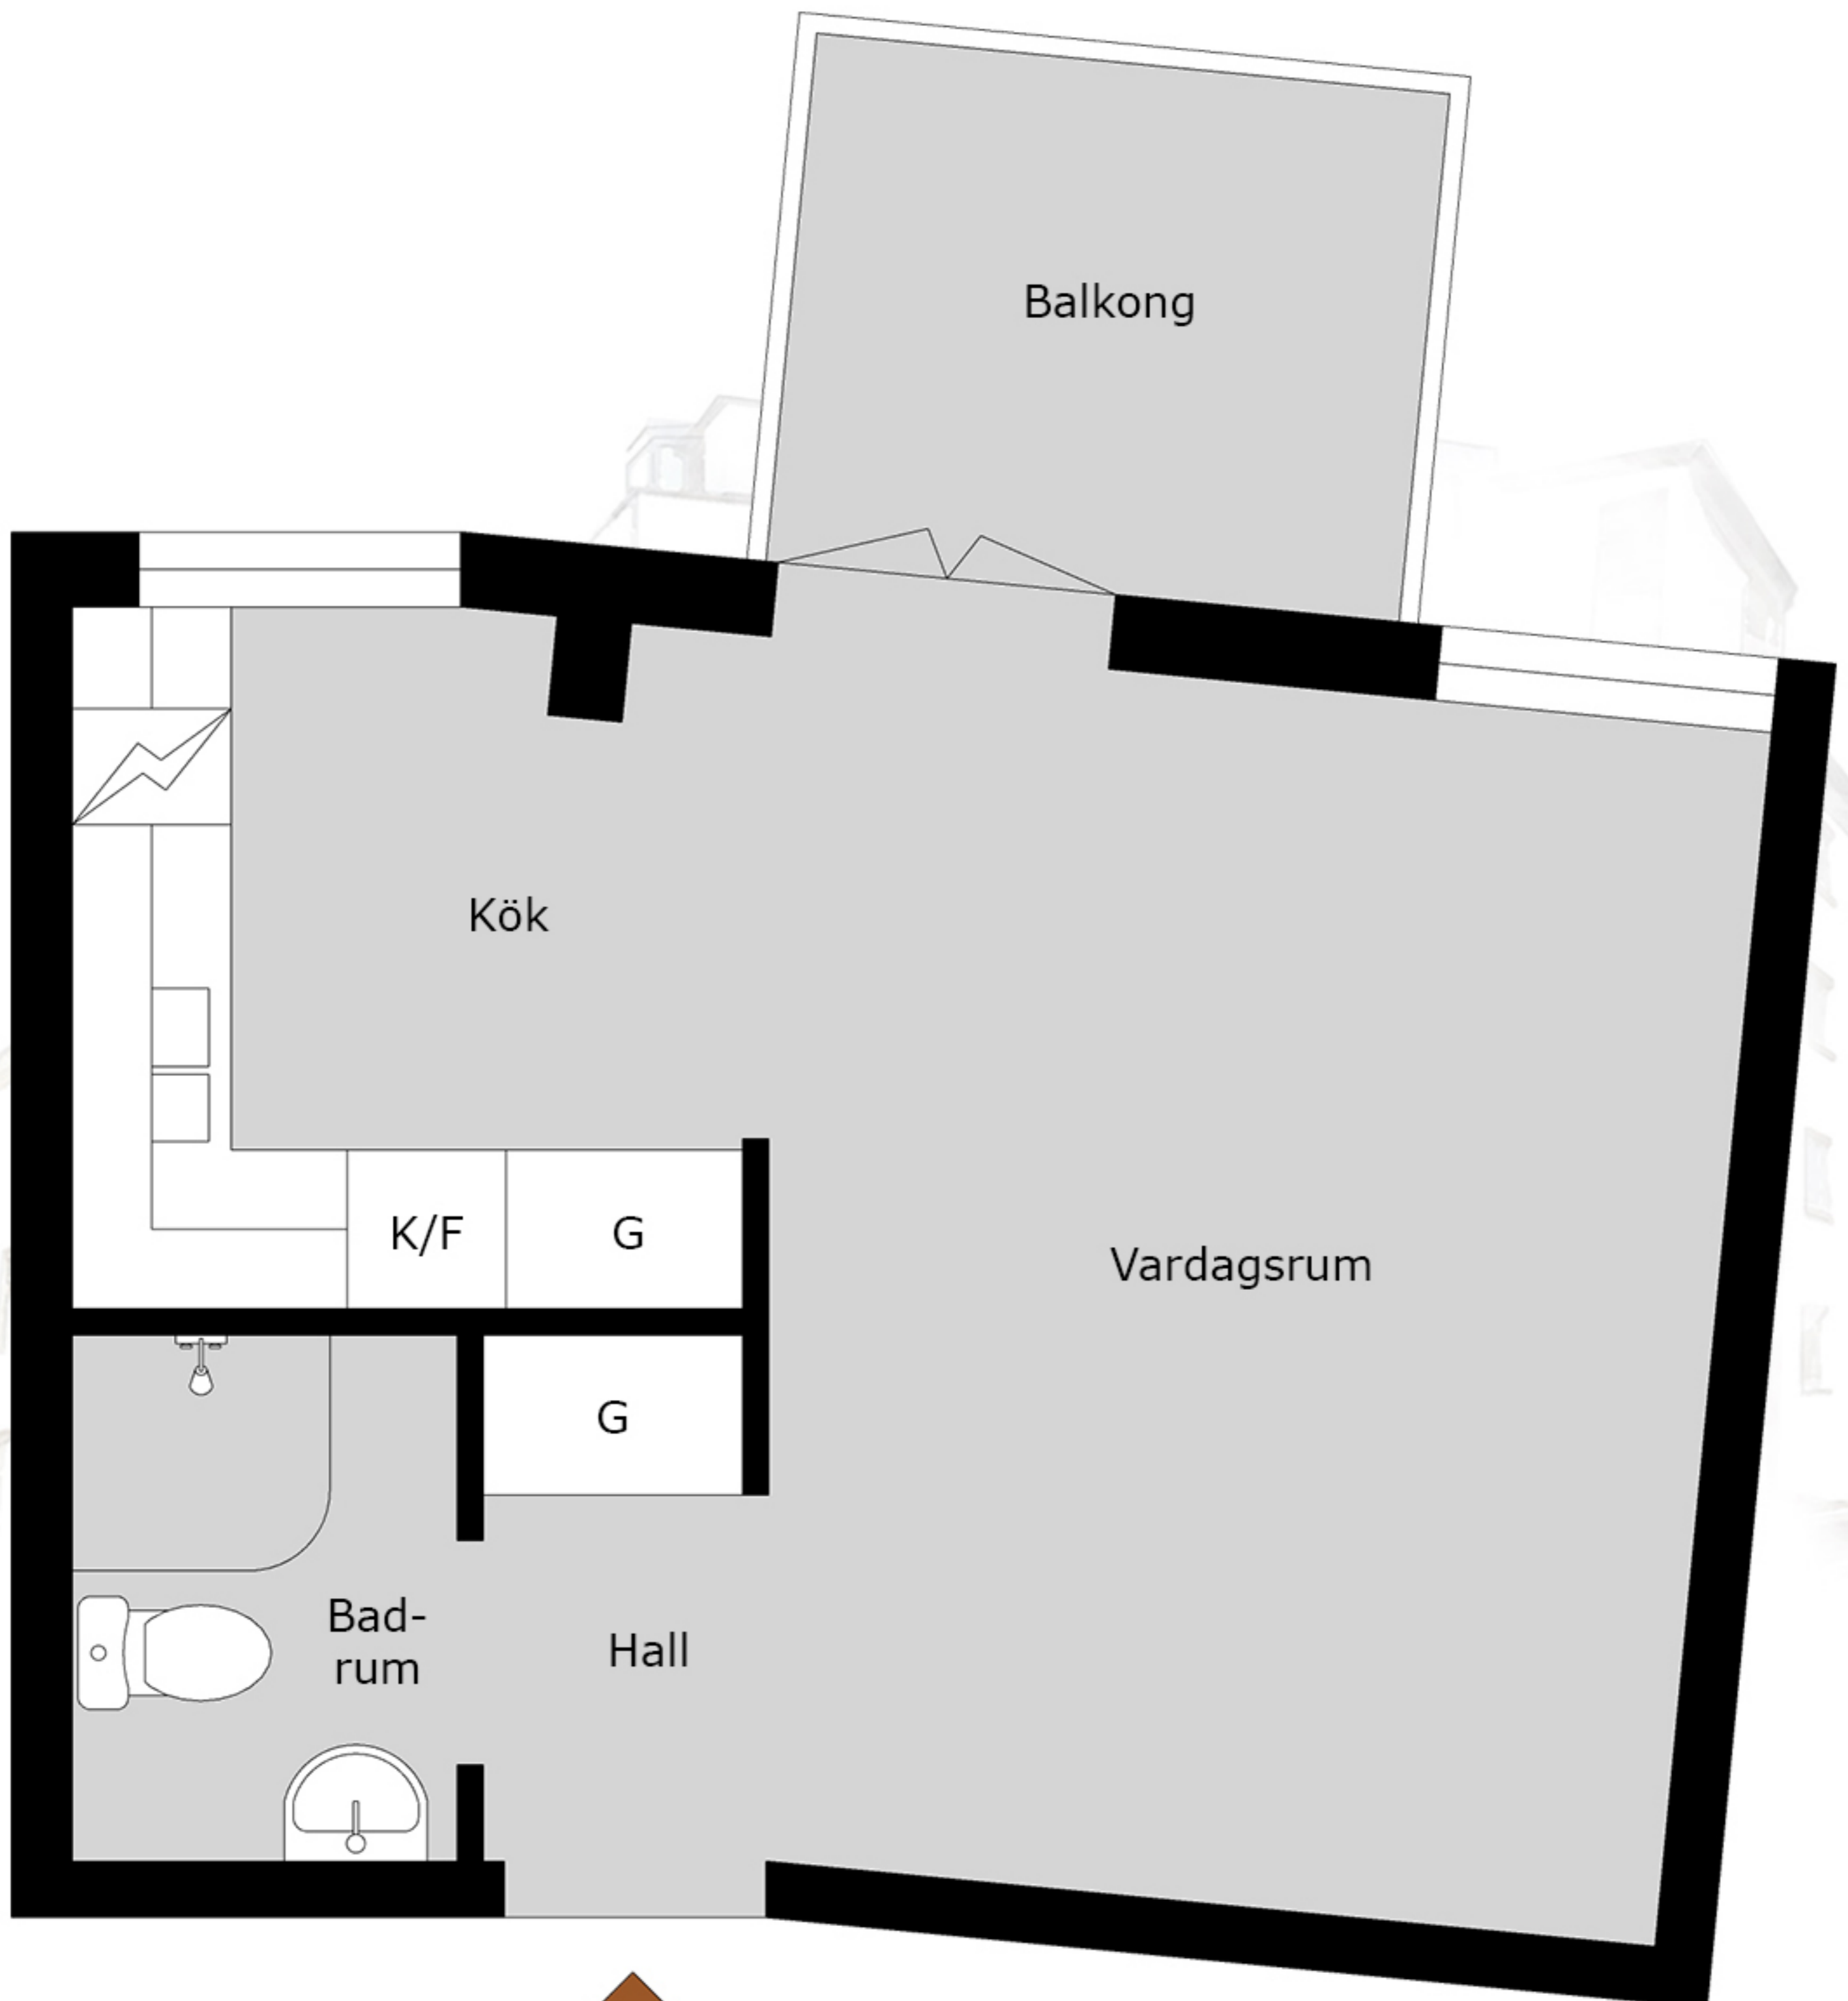

O BAL DER

Spångatan 37B
27 kvm
1348-1028

Med reservation för avvikelser. Planskissen är ej skalenlig