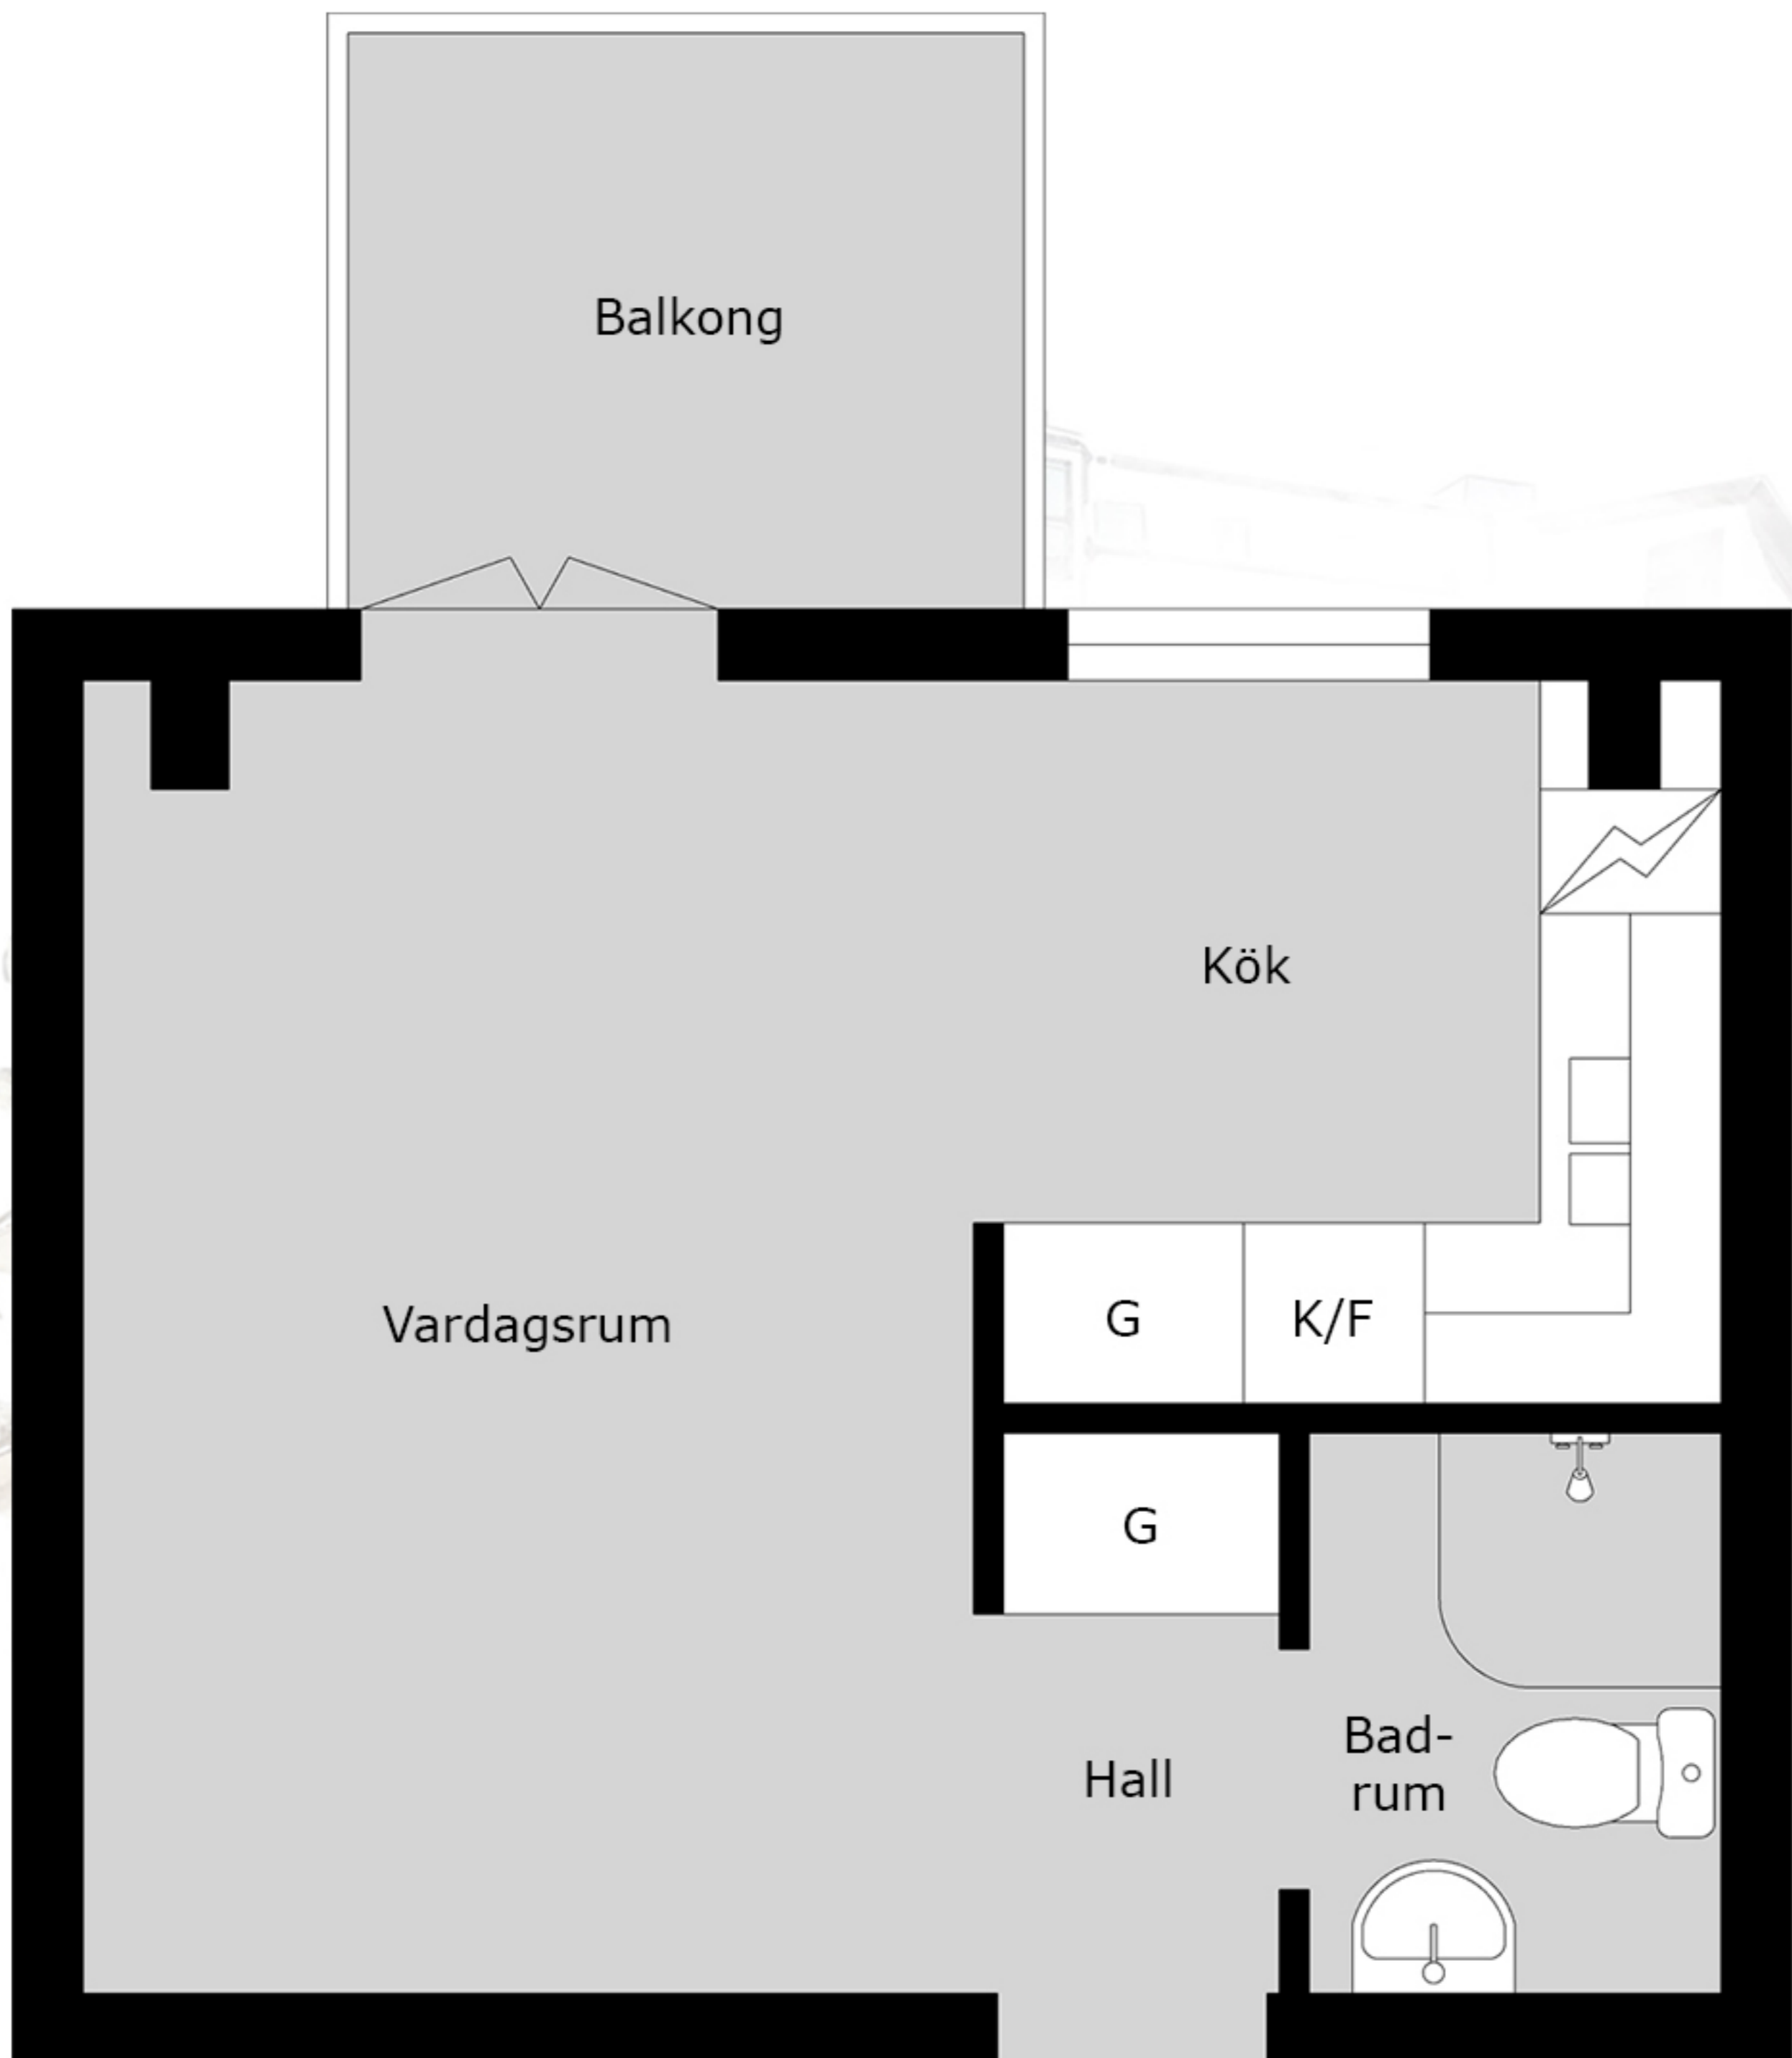

O | BAL DER

Spångatan 37B
24 kvm
1348-1029

Med reservation för avvikelser. Planskissen är ej skalenlig