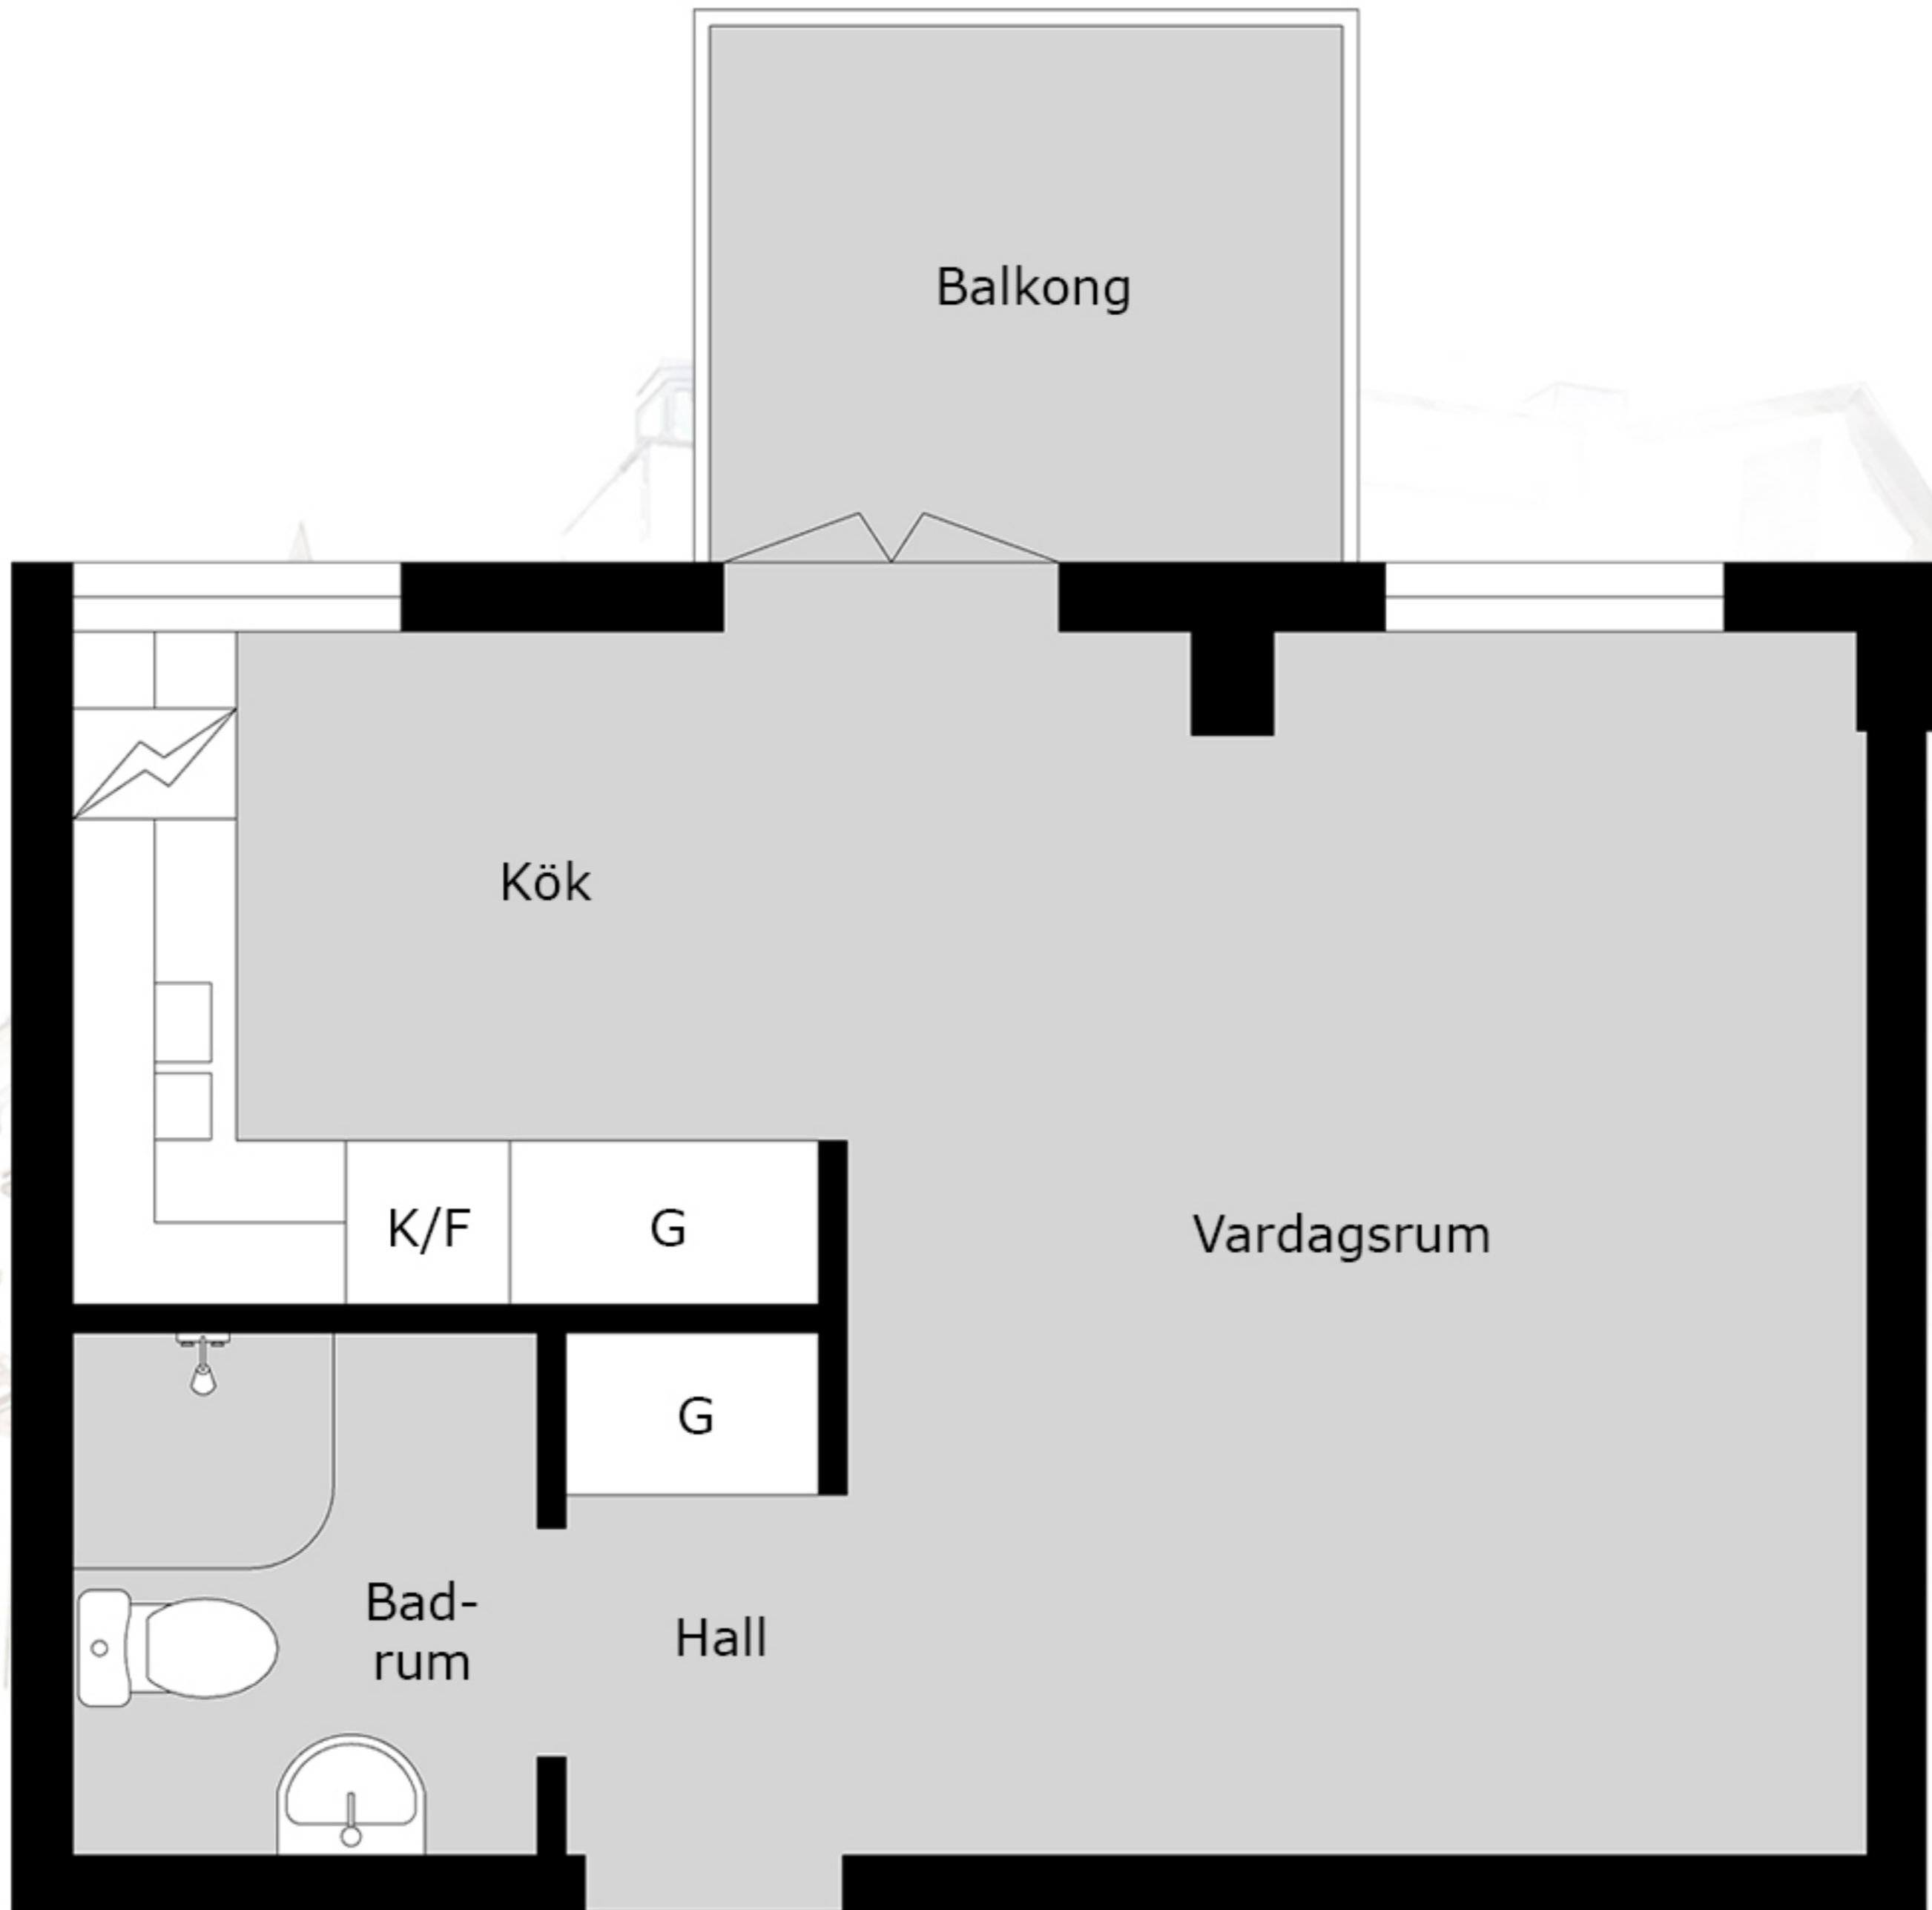

O | BAL DER

Spångatan 37B
29 kvm
1348-1030

Med reservation för avvikelser. Planskissen är ej skalenlig