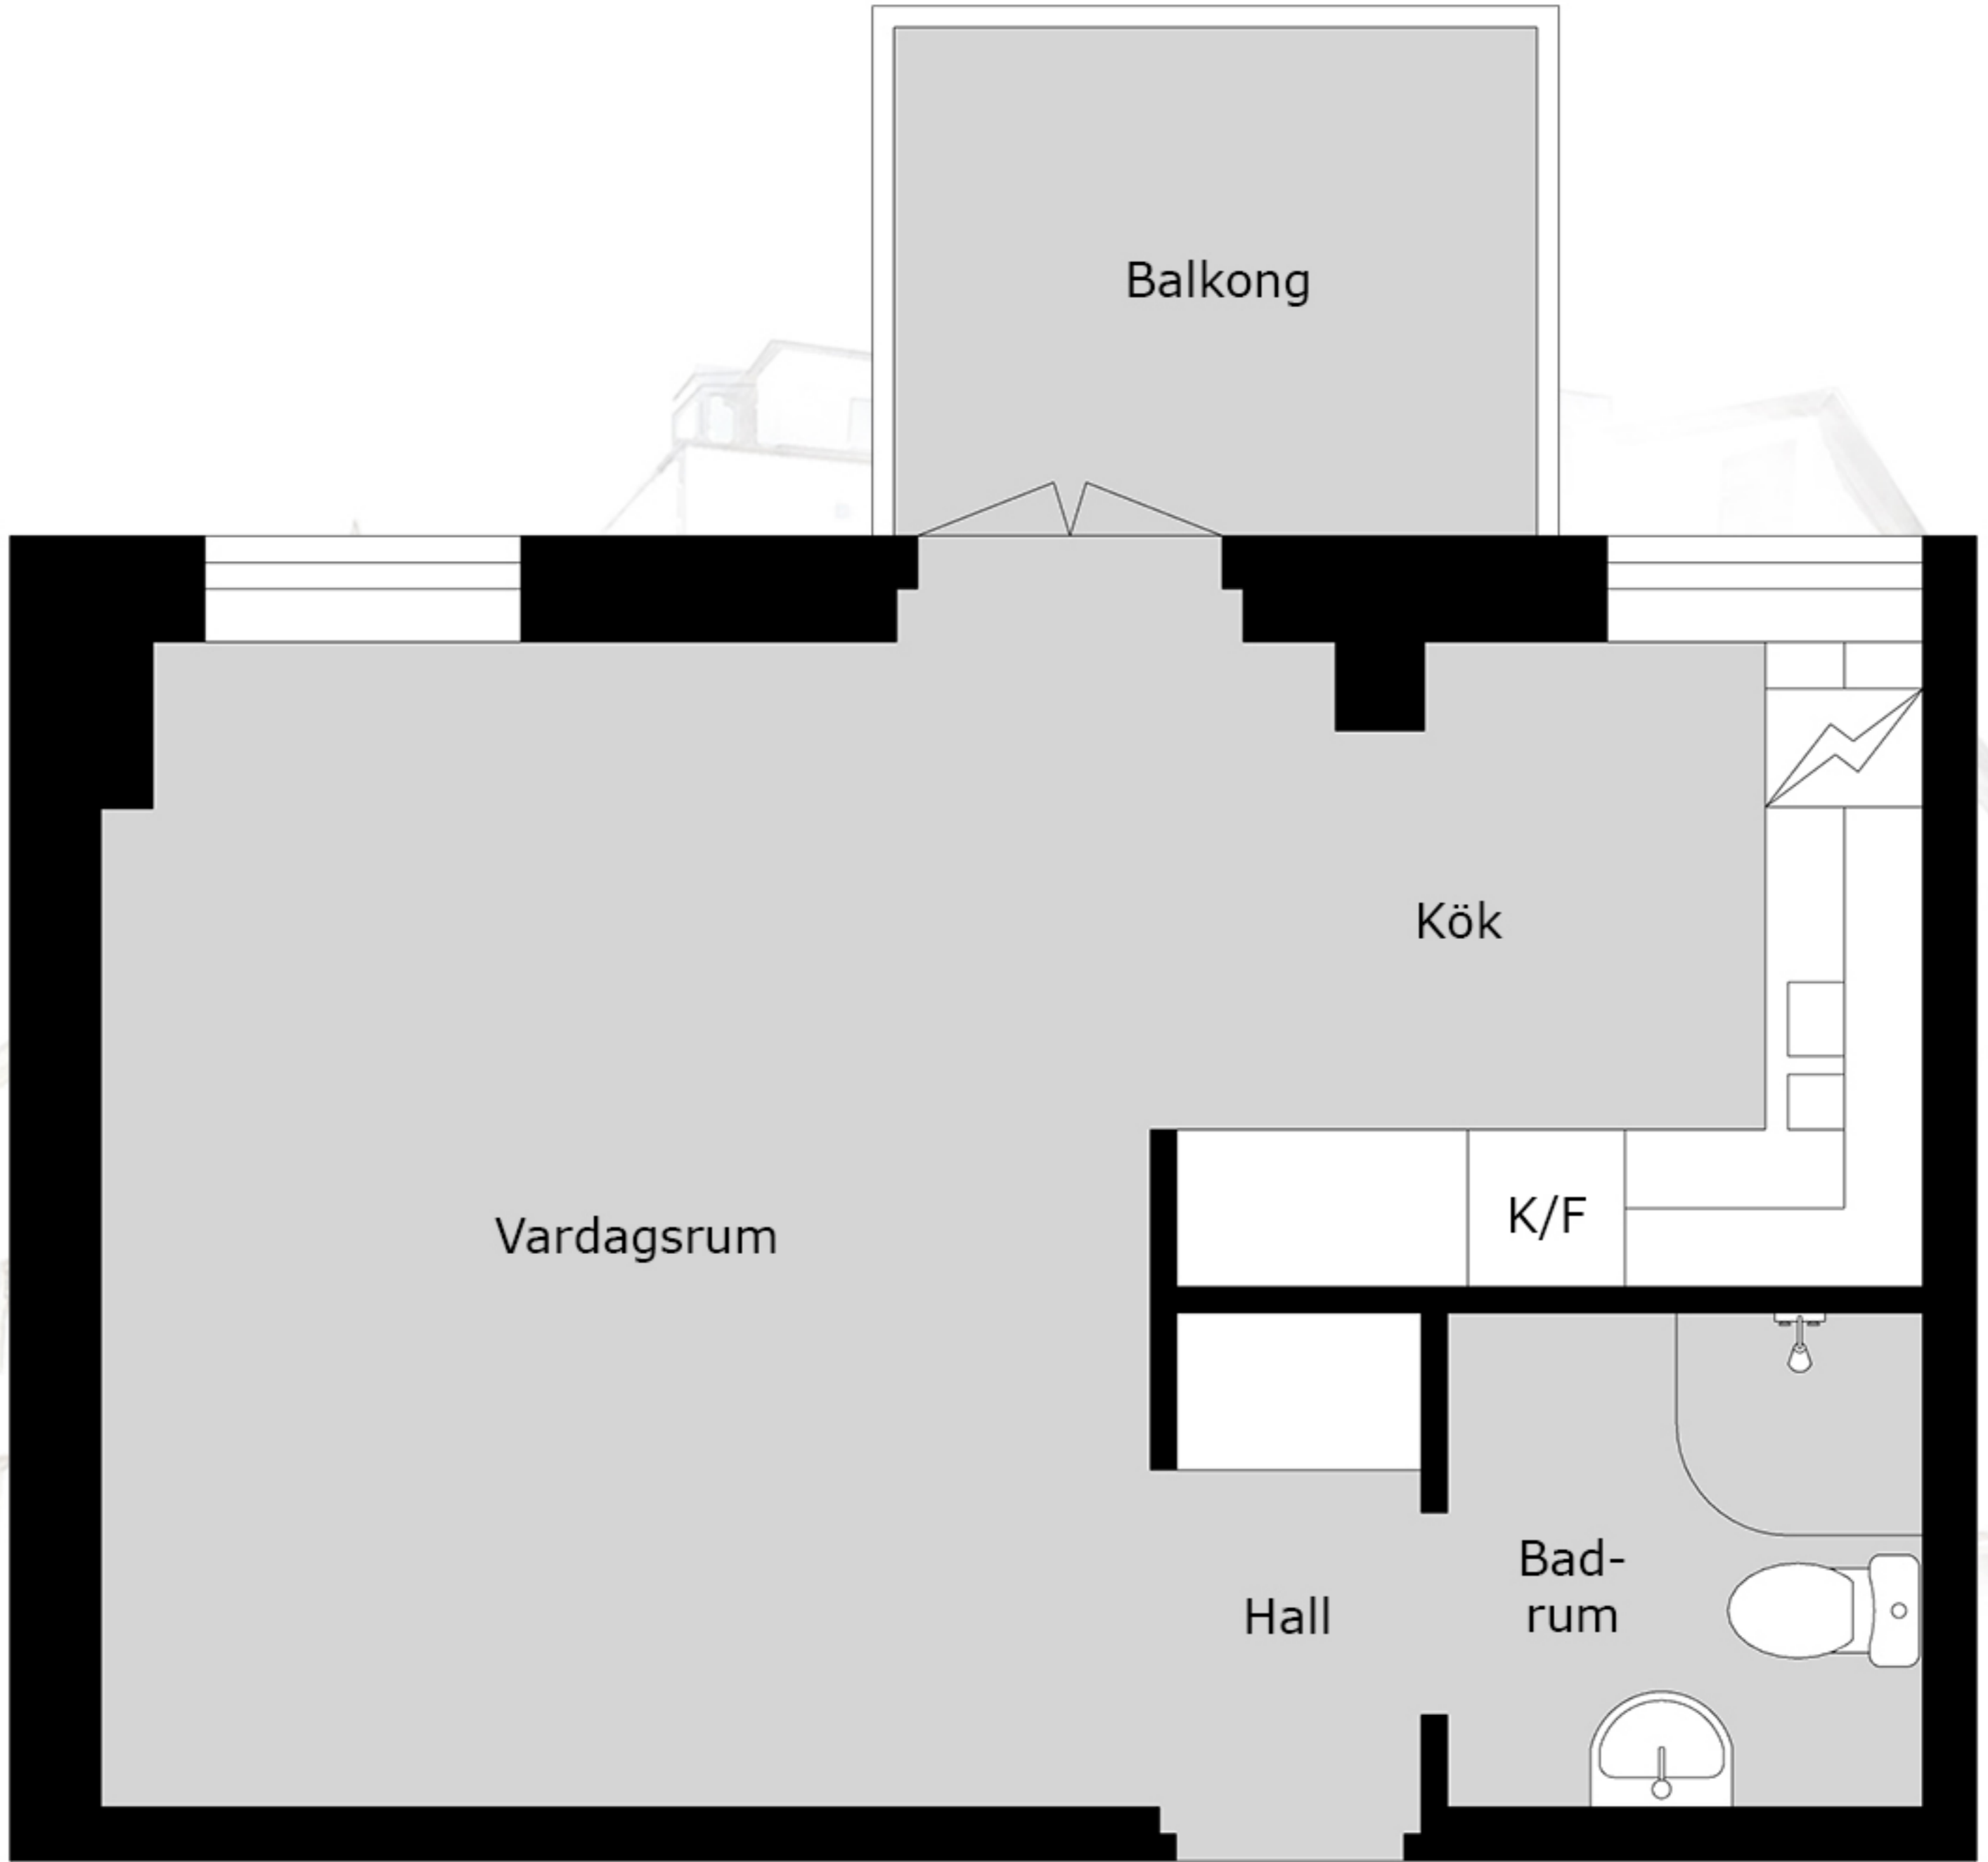

# O | BAL DER

Spångatan 37B  
29 kvm  
1348-1031

Med reservation för avvikelser. Planskissen är ej skalenlig