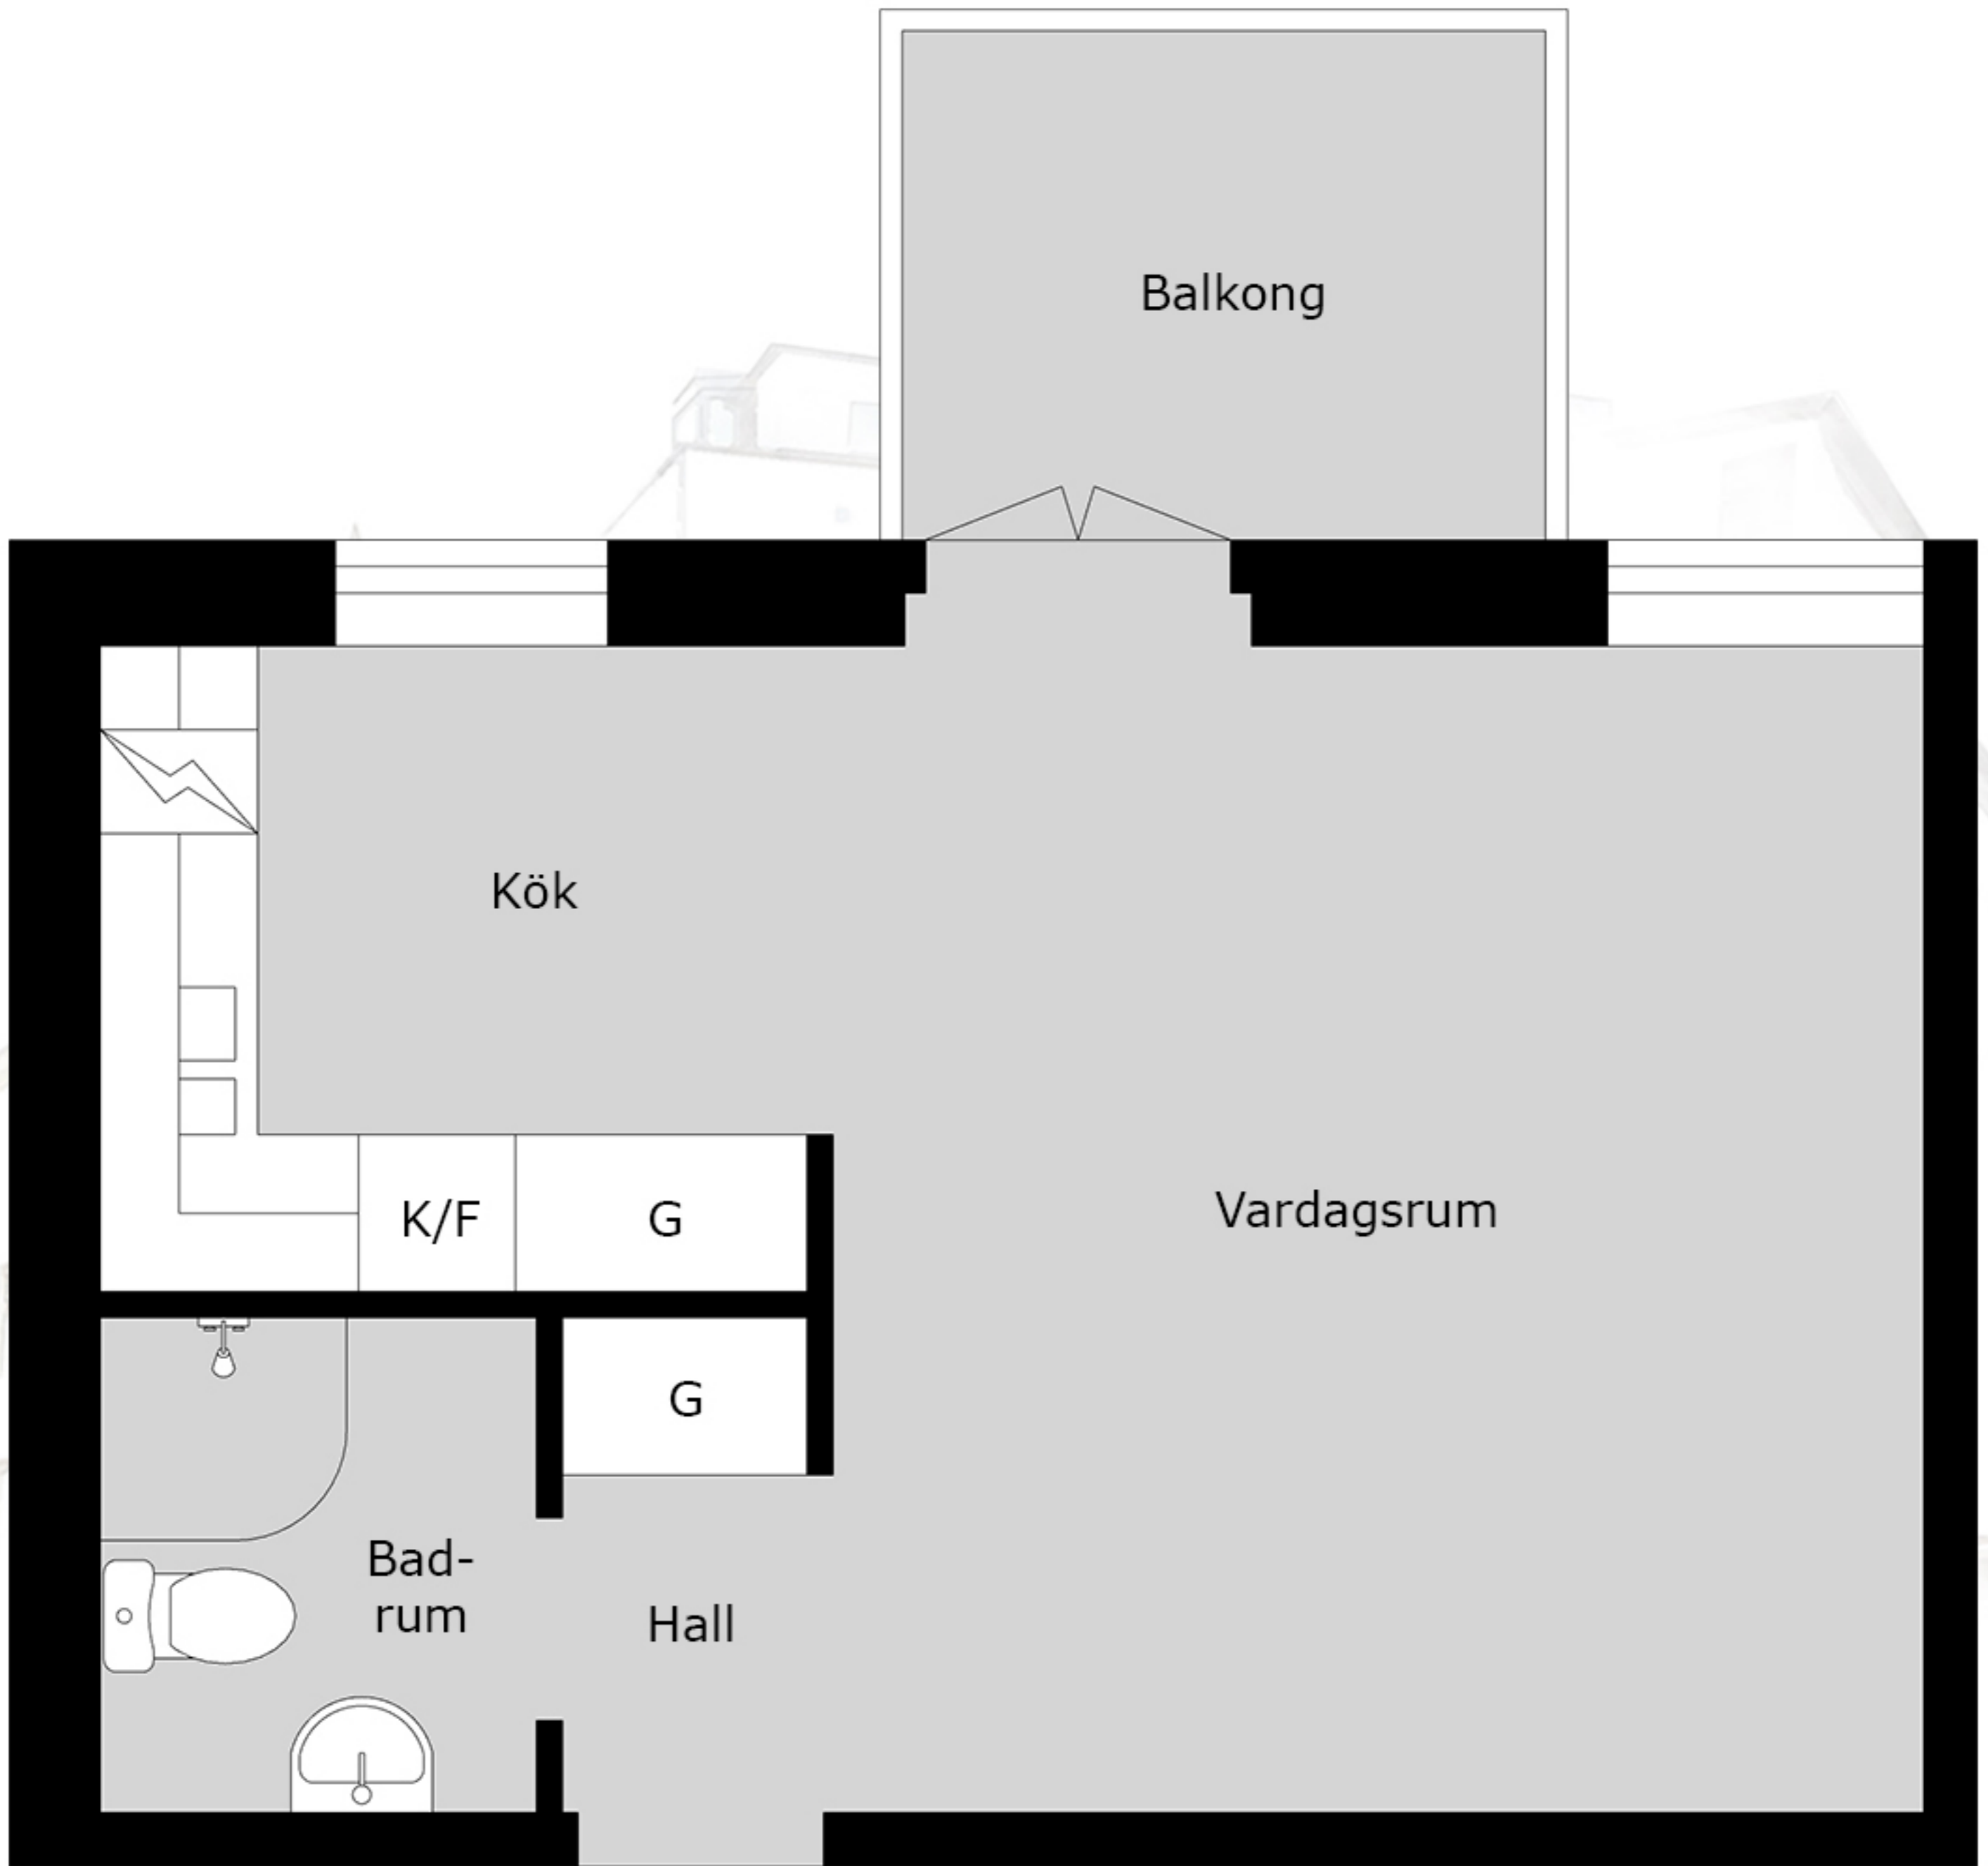

O | BAL DER

Spångatan 37B
30 kvm
1348-1032

Med reservation för avvikelser. Planskissen är ej skalenlig