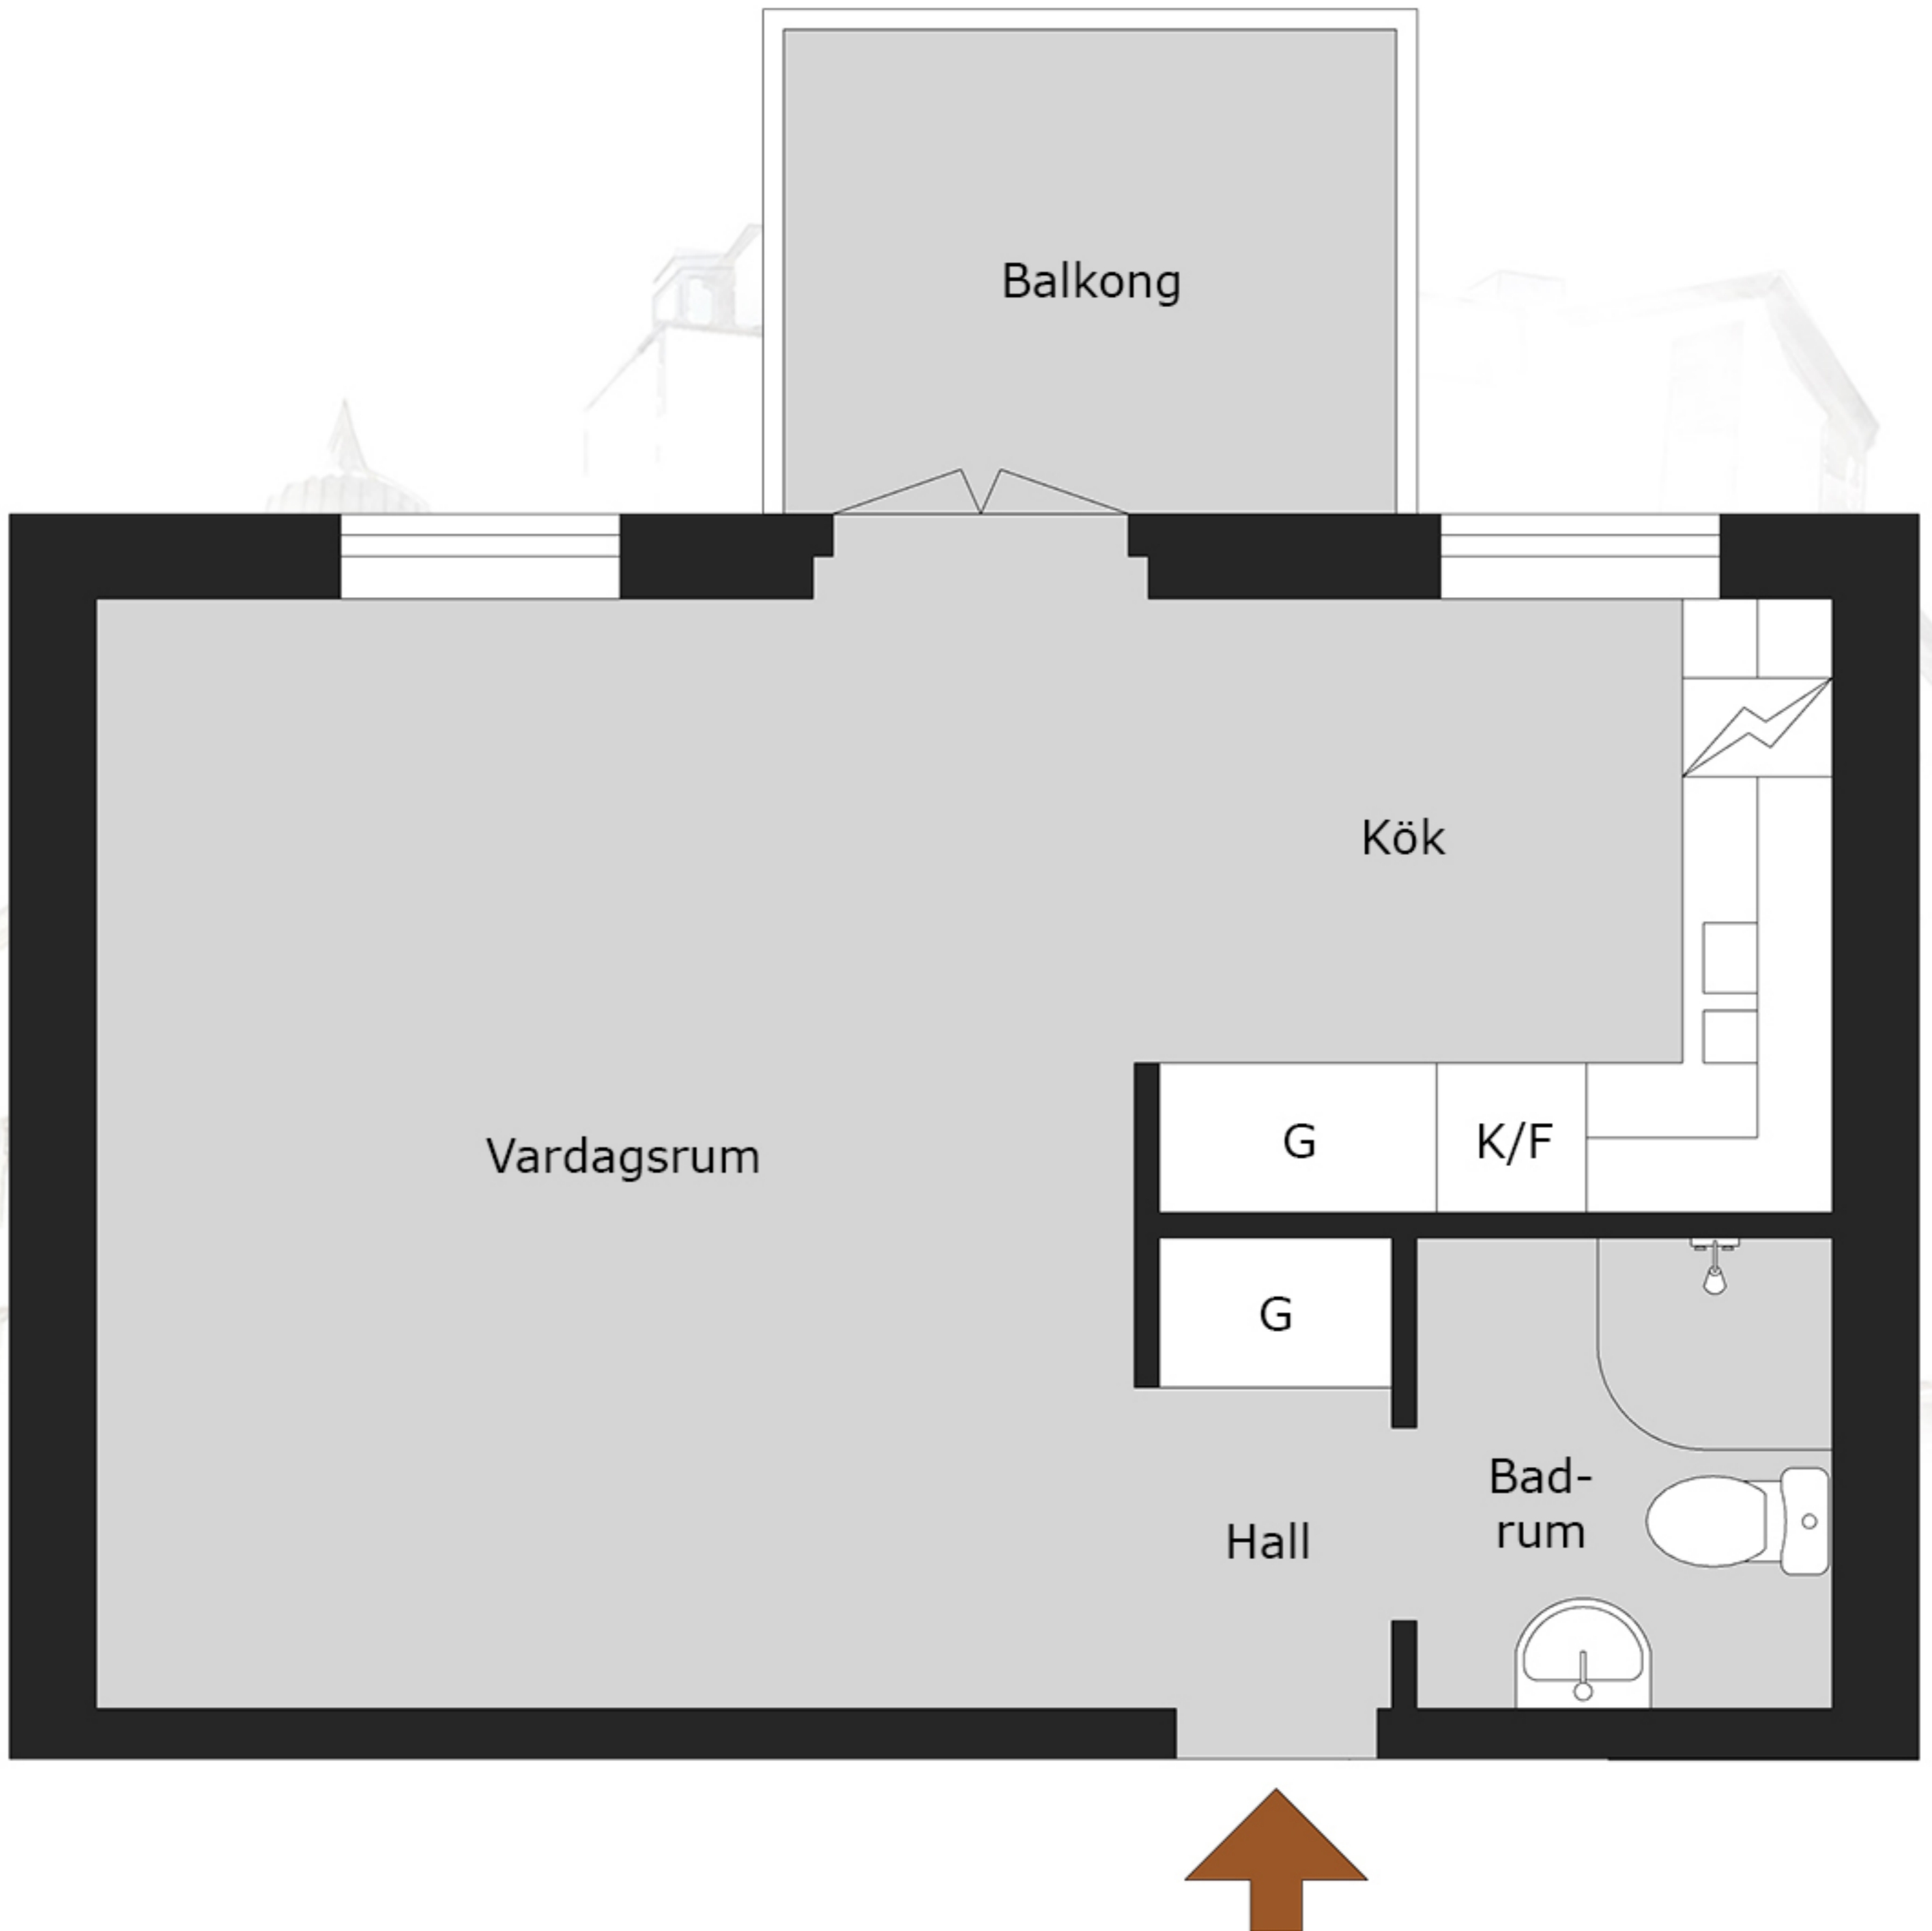

O | BAL DER

Spångatan 37B
33 kvm
1348-1034

Med reservation för avvikelser. Planskissen är ej skalenlig