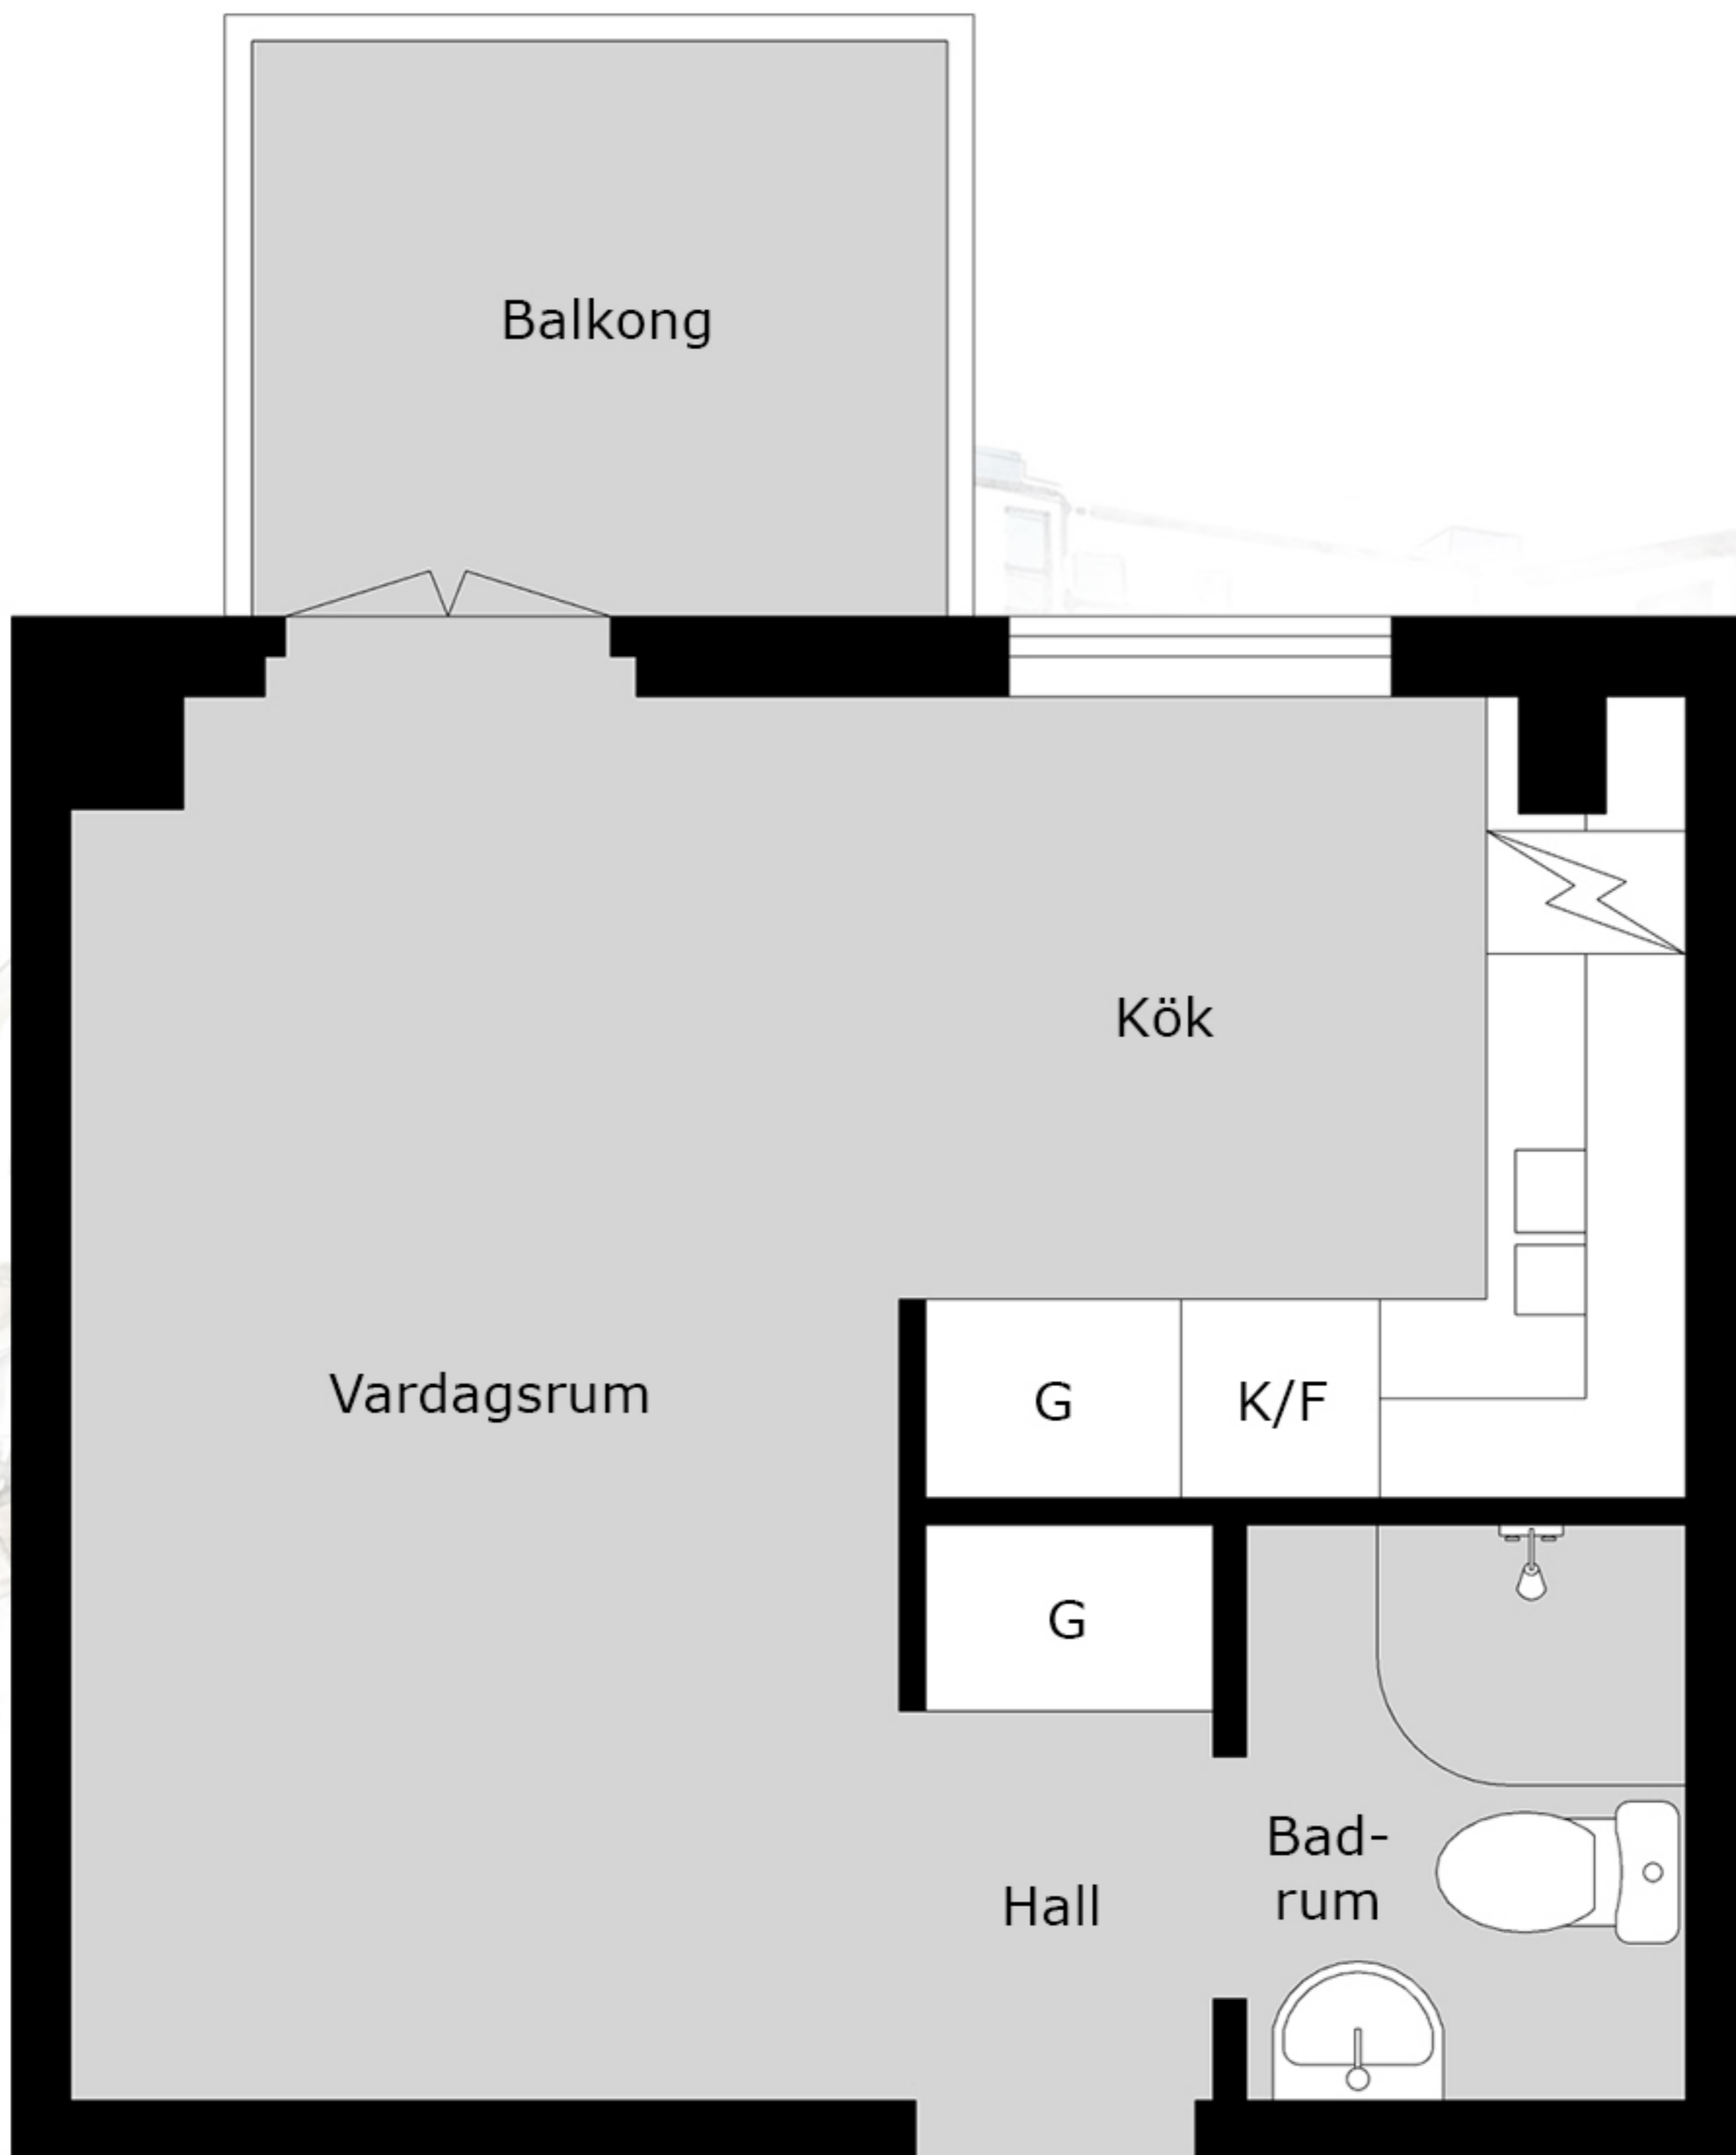

# O | BAL DER

Spångatan 37B  
24 kvm  
1348-1035

Med reservation för avvikelser. Planskissen är ej skalenlig